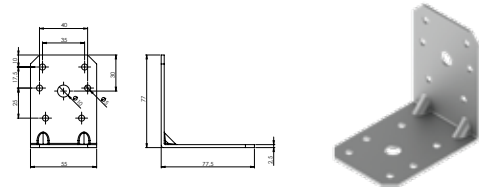

### E-174 L Gönye - Çinko

Ürün Ölçüsü 2,5x55x75x75

Paket içi adet 50 Adet

Koli içi adet 100 Adet

Koli Kg 16 Kg

Koli Ölçüsü 24x15x15 Cm