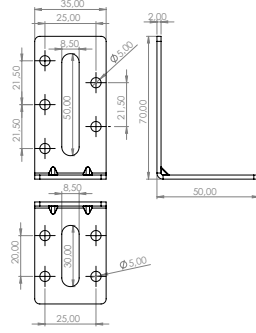

E-407 L Gönye - Çinko

Ürün Ölçüsü 2x35x50x70

Paket içi adet 25 Adet

Koli içi adet 200 Adet

Koli Kg 11,5 Kg

Koli Ölçüsü 19x16,5x14 Cm