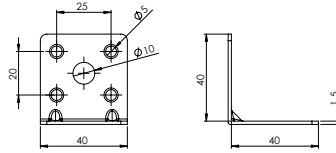

### E-238 L Gönye - Çinko

Ürün Ölçüsü 1,5x40x40x40

Paket içi adet 100 Adet

Koli içi adet 1000 Adet

Koli Kg 35 Kg

Koli Ölçüsü 26,5x22,5x16 Cm

₺ Adet