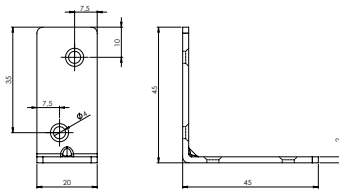

### E-209 L Gönye - Çinko

Ürün Ölçüsü 2x20x45x45

Paket içi adet 100 Adet

Koli içi adet 1000 Adet

Koli Kg 27 Kg

Koli Ölçüsü 38x19,5x11 Cm