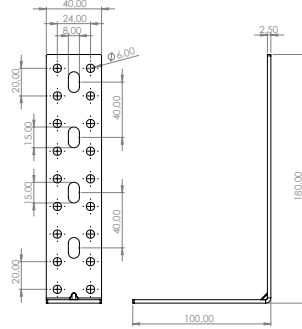

E-438 L Gönye - Çinko
Ürün Ölçüsü 2,5x40x100x180
Paket içi adet 25 Adet
Koli içi adet 150 Adet
Koli Kg 28,5 Kg
Koli Ölçüsü 32x23x16,5 Cm