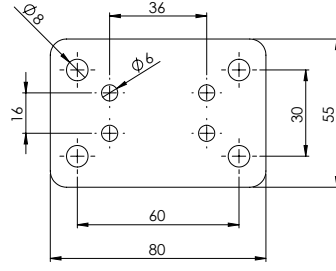

### E-237 Düz Gönye - Çinko

Ürün Ölçüsü 2x55x80

Paket içi adet 50 Adet

Koli içi adet 200 Adet

Koli Kg 14 Kg

Koli Ölçüsü 19x16,5x14 Cm

₺ Adet