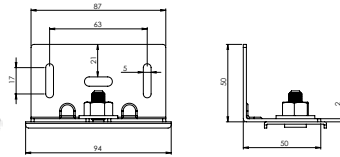

### E-203 Masa Aparatı L Gönye - Çinko

Ürün Ölçüsü 2x86x76x76

Paket içi adet 25 Adet

Koli içi adet 100 Adet

Koli Kg 22 Kg

Koli Ölçüsü 27x25x11 Cm

Adet

**E-204 Masa Aparatı Pimsiz - Çinko****Ürün Ölçüsü** 2x86x42x56x56**Paket içi adet** 25 Adet**Koli içi adet** 100 Adet**Koli Kg** 22 Kg**Koli Ölçüsü** 27x25x11 Cm**E-205 Masa Aparatı Pimli - Çinko****Ürün Ölçüsü** 2x86x42x56x56**Paket içi adet** 40 Adet**Koli içi adet** 40 Adet**Koli Kg** 23 Kg**Koli Ölçüsü** 40,5x23,5x10,5 Cm**E-206 Banyo Bağlantı Aparatı - L Çinko****Ürün Ölçüsü** 2 mm**Paket içi adet** 2 Adet**Koli içi adet** 80 Adet**Koli Kg** 19 Kg**Koli Ölçüsü** 32x23x16,5 Cm**E-207 L Gönye - Çinko****Ürün Ölçüsü** 2x20x25x25**Paket içi adet** 100 Adet**Koli içi adet** 1000 Adet**Koli Kg** 16 Kg**Koli Ölçüsü** 23x18,5x11 Cm