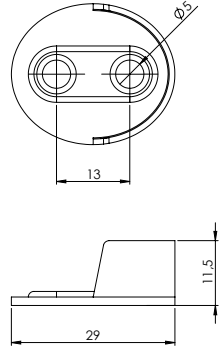

E-106 Yarım Ay Askı Flanşı - Krom

Ürün Ölçüsü

Paket içi adet 250 Adet

Koli içi adet 2500 Adet

Koli Kg 17 Kg

Koli Ölçüsü 32x20x25 Cm

Adet