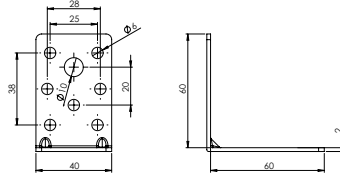

### E-256 L Gönye - Çinko

Ürün Ölçüsü 2x40x60x60

Paket içi adet 50 Adet

Koli içi adet 200 Adet

Koli Kg 15 Kg

Koli Ölçüsü 19x16,5x17 Cm