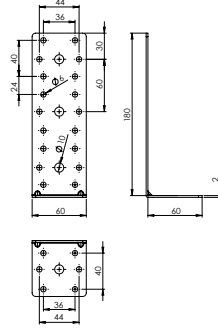

### E-289 L Gönye - Çinko

Ürün Ölçüsü 2x60x120x120

Paket içi adet 25 Adet

Koli içi adet 100 Adet

Koli Kg 23 Kg

Koli Ölçüsü 25x20x15,5 Cm

**E-290 L Gönye - Çinko**Ürün Ölçüsü **2x60x60x180**Paket içi adet **25 Adet**Koli içi adet **100 Adet**Koli Kg **23 Kg**Koli Ölçüsü **27x25x11 Cm****E-291 Düz Gönye - Çinko**Ürün Ölçüsü **2x60x60**Paket içi adet **50 Adet**Koli içi adet **300 Adet**Koli Kg **17 Kg**Koli Ölçüsü **19x16,5x14 Cm****E-292 Düz Gönye - Çinko**Ürün Ölçüsü **2x60x100**Paket içi adet **25 Adet**Koli içi adet **200 Adet**Koli Kg **18 Kg**Koli Ölçüsü **19x16,5x14 Cm****E-293 Düz Gönye - Çinko**Ürün Ölçüsü **2x60x120**Paket içi adet **25 Adet**Koli içi adet **200 Adet**Koli Kg **23 Kg**Koli Ölçüsü **24x15x15 Cm****E-294 Düz Gönye - Çinko**Ürün Ölçüsü **2x60x180**Paket içi adet **25 Adet**Koli içi adet **150 Adet**Koli Kg **25 Kg**Koli Ölçüsü **19x16,5x17 Cm**