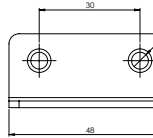

### E-268 L Gönye - Çinko

Ürün Ölçüsü 2x20x20x48

Paket içi adet 50 Adet

Koli içi adet 500 Adet

Koli Kg 16 Kg

Koli Ölçüsü 19x16,5x14 Cm

Adet