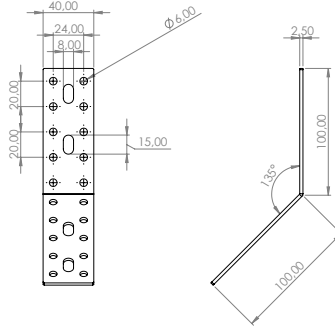

### E-415 Dereceli Köşe Birleştirme

Ürün Ölçüsü 2,5x40x100x100

Paket içi adet 25 Adet

Koli içi adet 100 Adet

Koli Kg 14 Kg

Koli Ölçüsü 23x18,5x11 Cm