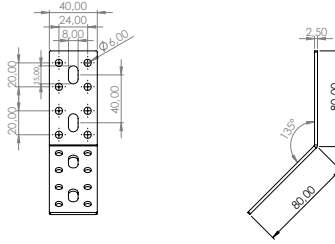

### E-414 Dereceli Köşe Birleştirme

Ürün Ölçüsü 2,5x40x80x80

Paket içi adet 25 Adet

Koli içi adet 100 Adet

Koli Kg 11 Kg

Koli Ölçüsü 19x16,5x14 Cm