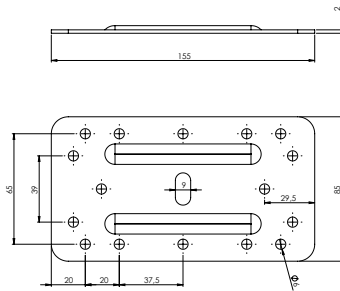

### E-202 Masa Aparatı Düz Gönye - Çinko

Ürün Ölçüsü 2x86x156

Paket içi adet 25 Adet

Koli içi adet 100 Adet

Koli Kg 22 Kg

Koli Ölçüsü 19x16,5x14 Cm

Adet