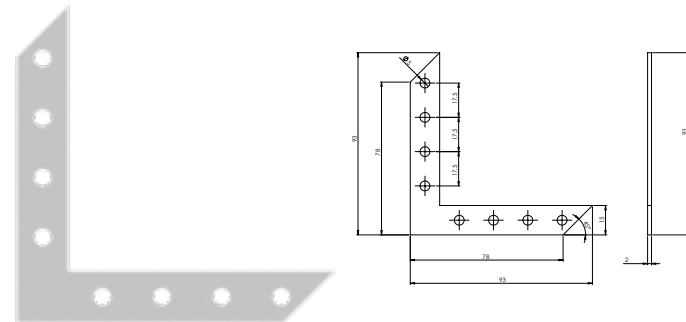

### E-137 L Gönye - Çinko

Ürün Ölçüsü 2x25x50x50

Paket içi adet 100 Adet

Koli içi adet 1000 Adet

Koli Kg 40 Kg

Koli Ölçüsü 40,5x20,5x12 Cm

₺ Adet

**E-138 Düz Gönye - Çinko****Ürün Ölçüsü** 2x25x100**Paket içi adet** 100 Adet**Koli içi adet** 1000 Adet**Koli Kg** 40 Kg**Koli Ölçüsü** 53x15x16 Cm**E-140 Düz Gönye - Çinko****Ürün Ölçüsü** 2x23x60**Paket içi adet** 100 Adet**Koli içi adet** 1000 Adet**Koli Kg** 20 Kg**Koli Ölçüsü** 41x14,5x16 Cm**E-141 6'lık Köşe Bağlantı - Çinko****Ürün Ölçüsü** 2x15x57x57**Paket içi adet** 100 Adet**Koli içi adet** 1000 Adet**Koli Kg** 18 Kg**Koli Ölçüsü** 41x14,5x16 Cm**E-142 8'lik Köşe Bağlantı - Çinko****Ürün Ölçüsü** 2x15x76x76**Paket içi adet** 100 Adet**Koli içi adet** 1000 Adet**Koli Kg** 26 Kg**Koli Ölçüsü** 53x15x16 Cm**E-143 10'luk Köşe Bağlantı - Çinko****Ürün Ölçüsü** 2x15x95x95**Paket içi adet** 100 Adet**Koli içi adet** 1000 Adet**Koli Kg** 35 Kg**Koli Ölçüsü** 32x20x25 Cm