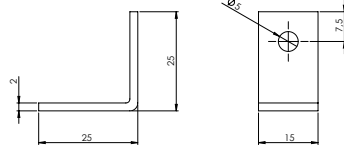

### E-149 L Gönye - Çinko

Ürün Ölçüsü 2x15x16x16

Paket içi adet 100 Adet

Koli içi adet 2000 Adet

Koli Kg 15 Kg

Koli Ölçüsü 25x20x15,5 Cm

₺ Adet

**E-150** L Gönye - Çinko