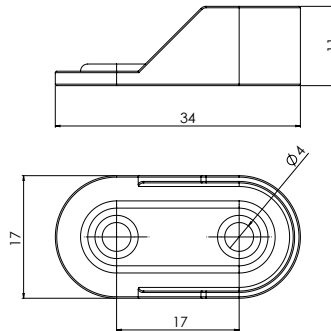

### E-102 Oval Askı Flanşı - Nikel

Ürün Ölçüsü

Paket içi adet 250 Adet

Koli içi adet 2500 Adet

Koli Kg 16 Kg

Koli Ölçüsü 32x20x25 Cm