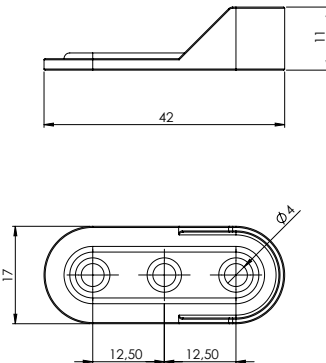

E-107 Büyük Oval Askı Flanşı - Çinko

Ürün Ölçüsü

Paket içi adet 250 Adet

Koli içi adet 2000 Adet

Koli Kg 22 Kg

Koli Ölçüsü 32x20x25 Cm

Adet