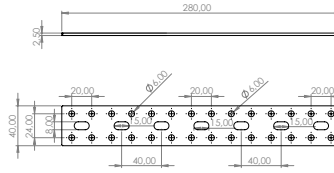

E-445 Düz Gönye - Çinko

Ürün Ölçüsü 2,5x40x280

Paket içi adet 25 Adet

Koli içi adet 100 Adet

Koli Kg 19 Kg

Koli Ölçüsü 29x19x11 Cm

Adet