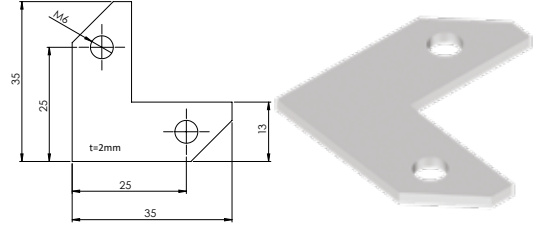

### E-171 Resim Çerçeve Köşe Birleştirici-Çinko

Ürün Ölçüsü 2x13x35x35

Paket içi adet 100 Adet

Koli içi adet 2000 Adet

Koli Kg 21 Kg

Koli Ölçüsü 33x20x16 Cm