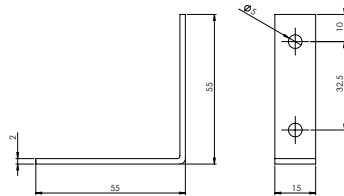

E-153 L Gönye - Çinko

Ürün Ölçüsü 2x15x55x55

Paket içi adet 100 Adet

Koli içi adet 1000 Adet

Koli Kg 24 Kg

Koli Ölçüsü 44,5x14,5x16,5 Cm

Adet