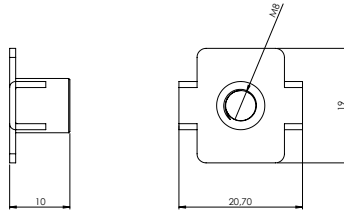

E-313 Çakma Somun - M8 - Çinko

Ürün Ölçüsü

Paket içi adet 500 Adet

Koli içi adet 3000 Adet

Koli Kg 12.5 Kg

Koli Ölçüsü 32x23x16.5 Cm