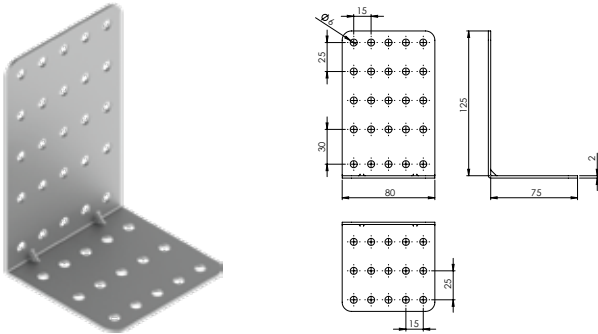

### E-241 L Gönye - Çinko

Ürün Ölçüsü 2x80x48x102

Paket içi adet 25 Adet

Koli içi adet 100 Adet

Koli Kg 19 Kg

Koli Ölçüsü 27x25x11 Cm

₺ Adet

**E-242 L Gönye - Çinko****Ürün Ölçüsü** 2x40x40x150**Paket içi adet** 25 Adet**Koli içi adet** 100 Adet**Koli Kg** 19 Kg**Koli Ölçüsü** 23x18,5x11 Cm
 Adet
**E-243 Düz Gönye - Çinko****Ürün Ölçüsü** 2x80x150**Paket içi adet** 25 Adet**Koli içi adet** 100 Adet**Koli Kg** 19 Kg**Koli Ölçüsü** 19x16,5x14 Cm
 Adet
**E-244 L Gönye - Çinko****Ürün Ölçüsü** 2x80x100x100**Paket içi adet** 25 Adet**Koli içi adet** 100 Adet**Koli Kg** 25 Kg**Koli Ölçüsü** 25x20x15,5 Cm
 Adet
**E-245 L Gönye - Çinko****Ürün Ölçüsü** 2x80x75x125**Paket içi adet** 25 Adet**Koli içi adet** 100 Adet**Koli Kg** 25 Kg**Koli Ölçüsü** 24x15x25 Cm
 Adet
**E-246 L Gönye - Çinko****Ürün Ölçüsü** 2x40x40x200**Paket içi adet** 25 Adet**Koli içi adet** 100 Adet**Koli Kg** 25 Kg**Koli Ölçüsü** 23x12,5x25 Cm
 Adet