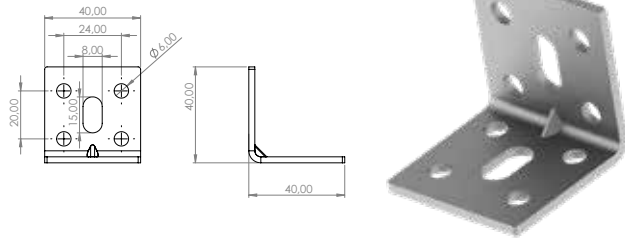

E-424 L Gönye - Çinko

Ürün Ölçüsü 2,5x40x40x40

Paket içi adet 50 Adet

Koli içi adet 400 Adet

Koli Kg 22 Kg

Koli Ölçüsü 24x15x15 Cm