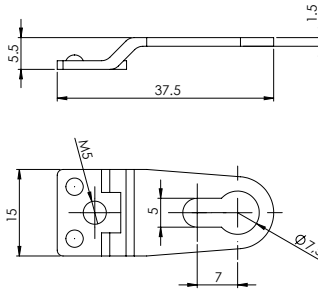

### E-146 Resim Çerçeve Askı Kancası - Çinko

Ürün Ölçüsü

Paket içi adet 250 Adet

Koli içi adet 2000 Adet

Koli Kg 12 Kg

Koli Ölçüsü 25x20x15,5 Cm

₺ Adet