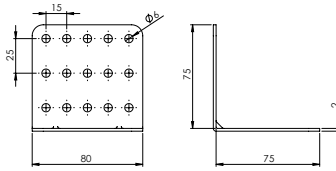

### E-240 L Gönye - Çinko

Ürün Ölçüsü 2x80x75x75

Paket içi adet 25 Adet

Koli içi adet 100 Adet

Koli Kg 19 Kg

Koli Ölçüsü 27x25x11 Cm

₺ Adet