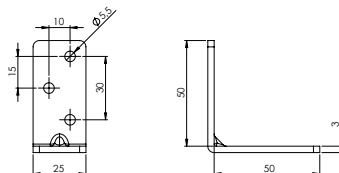

E-325 L Gönye - Çinko

Ürün Ölçüsü 3x25x50x50

Paket içi adet 50 Adet

Koli içi adet 300 Adet

Koli Kg 18 Kg

Koli Ölçüsü 19x16,5x14 Cm

Adet