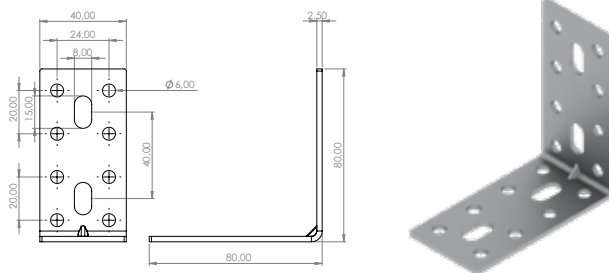

E-426 L Gönye - Çinko

Ürün Ölçüsü 2,5x40x80x80

Paket içi adet 25 Adet

Koli içi adet 150 Adet

Koli Kg 17 Kg

Koli Ölçüsü 24x15x15 Cm