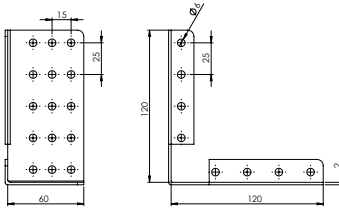

**E-369** Masa Köşe Bağlantı Aparatı Dış-Çinko

Ürün Ölçüsü 1,5x43x47x47

Paket içi adet 50 Adet

Koli içi adet 200 Adet

Koli Kg 13 Kg

Koli Ölçüsü 24x15x15 Cm

Adet

**E-370** Masa Köşe Bağlantı Aparatı İç - Çinko