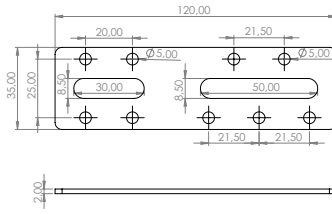

E-408 Düz Gönye - Çinko

Ürün Ölçüsü 2x35x120

Paket içi adet 25 Adet

Koli içi adet 200 Adet

Koli Kg 11,5 Kg

Koli Ölçüsü 19x16,5x14 Cm