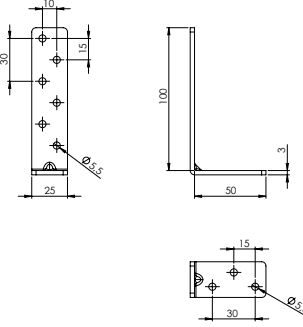

### E-327 L Gönye - Çinko

Ürün Ölçüsü 3x25x50x100

Paket içi adet 50 Adet

Koli içi adet 200 Adet

Koli Kg 18 Kg

Koli Ölçüsü 23x18,5x11 Cm