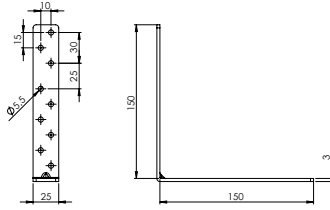

E-333 L Gönye - Çinko
Ürün Ölçüsü 3x25x150x150
Paket içi adet 25 Adet
Koli içi adet 100 Adet
Koli Kg 17 Kg
Koli Ölçüsü 25x20x15,5 Cm