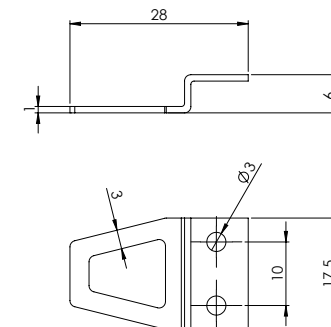

Paket içi adet **100 Adet**

Koli içi adet

Koli Kg

Koli Ölçüsü

**E-092 Vida Kapama - Krom**

Ürün Ölçüsü  $\varnothing$  20 mm

Paket içi adet **100 Adet**

Koli içi adet **2500 Adet**

### E-127 Tablo Askı Kancası Bombeli - Çinko

Ürün Ölçüsü

Paket içi adet 250 Adet

Koli içi adet 2000 Adet

Koli Kg 7 Kg

Koli Ölçüsü 24x15x15 Cm

**E-128** Çerçeve Askı Kancası Düz - Çinko

Ürün Ölçüsü