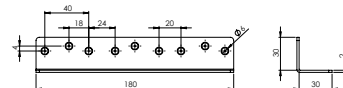

### E-299 L Gönye - Çinko

Ürün Ölçüsü 2x30x30x180

Paket içi adet 25 Adet

Koli içi adet 100 Adet

Koli Kg 17 Kg

Koli Ölçüsü 19x16,5x14 Cm

**E-300 L Gönye - Çinko**Ürün Ölçüsü **2x30x30x240**Paket içi adet **25 Adet**Koli içi adet **100 Adet**Koli Kg **23 Kg**Koli Ölçüsü **24x15x15 Cm****E-301 L Gönye - Çinko**Ürün Ölçüsü **1,5x15x26x26**Paket içi adet **100 Adet**Koli içi adet **2000 Adet**Koli Kg **20 Kg**Koli Ölçüsü **33x20x16 Cm****E-302 Düz Gönye - Çinko**Ürün Ölçüsü **1,5x15x52**Paket içi adet **100 Adet**Koli içi adet **1000 Adet**Koli Kg **10 Kg**Koli Ölçüsü **19x16,5x14 Cm****E-303 Masa Köşe Bağlantı Aparatı - Çinko**Ürün Ölçüsü **1,5x40x47x47**Paket içi adet **50 Adet**Koli içi adet **200 Adet**Koli Kg **13 Kg**Koli Ölçüsü **24x15x15 Cm****E-304 L Gönye - Çinko**Ürün Ölçüsü **1,5x20x40x95**Paket içi adet **50 Adet**Koli içi adet **300 Adet**Koli Kg **20 Kg**Koli Ölçüsü **24x15x15 Cm**