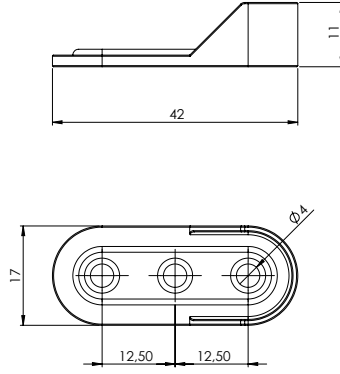

### E-108 Büyük Oval Askı Flaşı - Nikel

Ürün Ölçüsü

Paket içi adet 250 Adet

Koli içi adet 2000 Adet

Koli Kg 22 Kg

Koli Ölçüsü 32x20x25 Cm