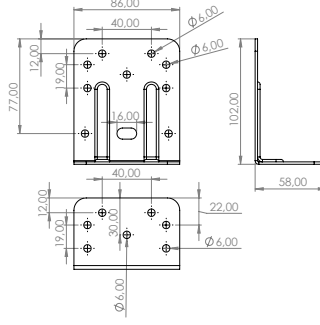

Mobilya Bağlantı Ekipmanları

E-492 L Gönye - Çinko

Ürün Ölçüsü **2x86x56x100**

Paket içi adet **25 Adet**

Koli içi adet **100 Adet**

Koli Kg **22 Kg**

Koli Ölçüsü **27x25x11 Cm**