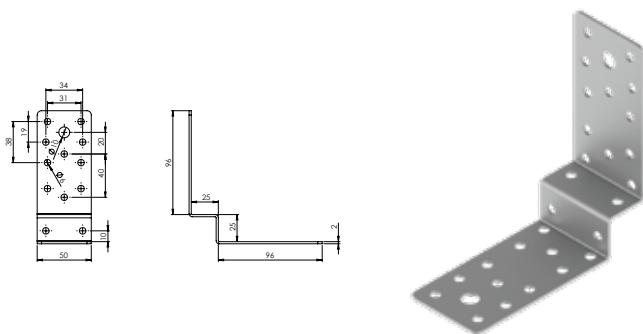

### E-378 Masa Aparatı Kıvrımlı - Çinko

Ürün Ölçüsü 2x50x96x25x25x96

Paket içi adet 20 Adet

Koli içi adet 40 Adet

Koli Kg 8 Kg

Koli Ölçüsü 19x16,5x14 Cm

**E-379 Masa Aparatı Çift Kıvrımlı - Çinko**
**Ürün Ölçüsü 2x60x96x25x25x96**
**Paket içi adet 20 Adet**
**Koli içi adet 40 Adet**
**Koli Kg 11 Kg**
**Koli Ölçüsü 25x20x15,5 Cm**