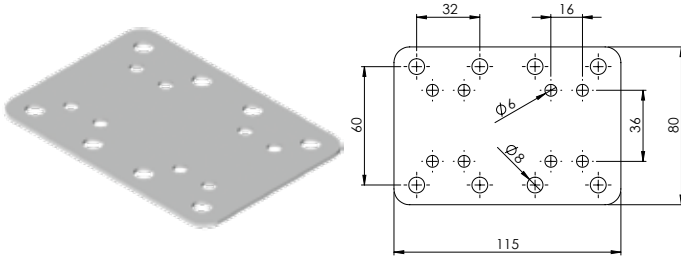

E-233 Düz Gönye - Çinko

Ürün Ölçüsü 2x80x115

Paket içi adet 20 Adet

Koli içi adet 100 Adet

Koli Kg 14 Kg

Koli Ölçüsü 19x16,5x14 Cm