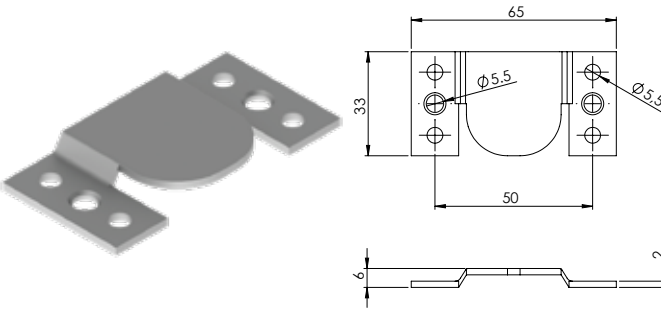

E-235-1 Geçmeli Bağlantı Sacı Küçük - Çinko

Ürün Ölçüsü 2x33x65

Paket içi adet 100 Adet

Koli içi adet 1000 Adet

Koli Kg 30 Kg

Koli Ölçüsü 46x21x11 Cm