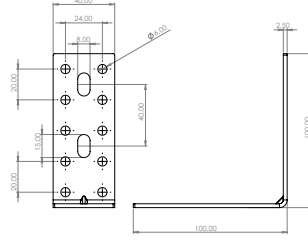

E-427 L Gönye - Çinko

Ürün Ölçüsü 2,5x40x100x100

Paket içi adet 25 Adet

Koli içi adet 100 Adet

Koli Kg 14 Kg

Koli Ölçüsü 19x16,5x14 Cm