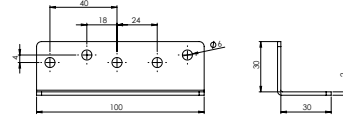

### E-297 L Gönye - Çinko

Ürün Ölçüsü 2x30x30x100

Paket içi adet 25 Adet

Koli içi adet 200 Adet

Koli Kg 19 Kg

Koli Ölçüsü 24x15x15 Cm