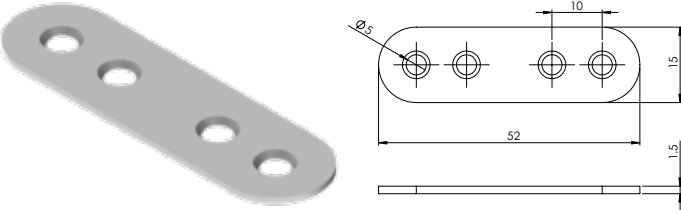

### E-299 L Gönye - Çinko

Ürün Ölçüsü 2x30x30x180

Paket içi adet 25 Adet

Koli içi adet 100 Adet

Koli Kg 17 Kg

Koli Ölçüsü 19x16,5x14 Cm

**E-300 L Gönye - Çinko**Ürün Ölçüsü **2x30x30x240**Paket içi adet **25 Adet**Koli içi adet **100 Adet**Koli Kg **23 Kg**Koli Ölçüsü **24x15x15 Cm****E-301 L Gönye - Çinko**Ürün Ölçüsü **1,5x15x26x26**Paket içi adet **100 Adet**Koli içi adet **2000 Adet**Koli Kg **20 Kg**Koli Ölçüsü **33x20x16 Cm****E-302 Düz Gönye - Çinko**Ürün Ölçüsü **1,5x15x52**Paket içi adet **100 Adet**Koli içi adet **1000 Adet**Koli Kg **10 Kg**Koli Ölçüsü **19x16,5x14 Cm****E-303 Masa Köşe Bağlantı Aparatı - Çinko**Ürün Ölçüsü **1,5x40x47x47**Paket içi adet **50 Adet**Koli içi adet **200 Adet**Koli Kg **13 Kg**Koli Ölçüsü **24x15x15 Cm****E-304 L Gönye - Çinko**Ürün Ölçüsü **1,5x20x40x95**Paket içi adet **50 Adet**Koli içi adet **300 Adet**Koli Kg **20 Kg**Koli Ölçüsü **24x15x15 Cm**