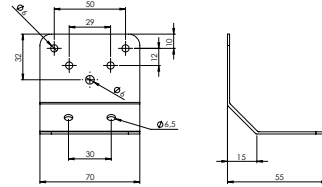

E-394 Plastik Kapaklı Askı Elemanı - Küçük

Kalınlık 1,5MM

Paket içi adet -

Koli içi adet 300

Koli Kg

Koli Ölçüsü 19x16,5x14 Cm

E-395 Masa Ayak Bağlantı Sacı - Çinko

Ürün Ölçüsü 1,5x70x40x20x40

Paket içi adet 20 Adet

Koli içi adet 200 Adet

Koli Kg 15,5 Kg

Koli Ölçüsü 24x15x15 Cm