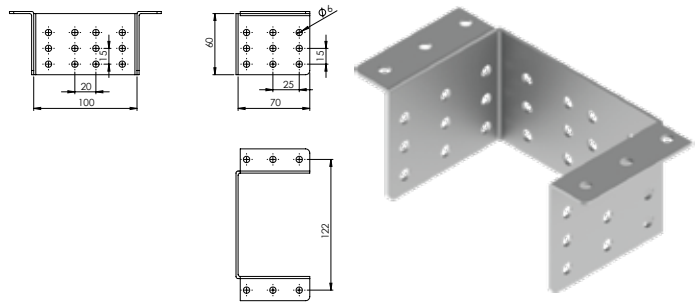

### E-377 Kalas Bağlantı Aparatı Dış - Çinko

Ürün Ölçüsü 2x100x60x70

Paket içi adet 8 Adet

Koli içi adet 24 Adet

Koli Kg 7 Kg

Koli Ölçüsü 26,5x22,5x16 Cm