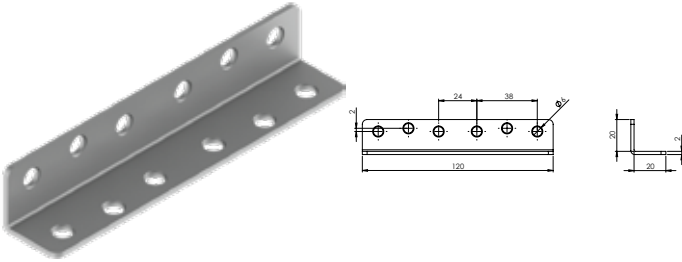

E-272 L Gönye - Çinko

Ürün Ölçüsü 2x20x20x120

Paket içi adet 25 Adet

Koli içi adet 250 Adet

Koli Kg 19 Kg

Koli Ölçüsü 24x15x15 Cm

Adet