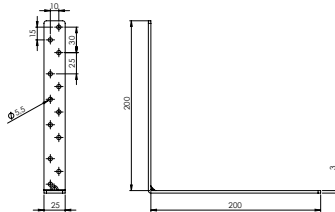

E-335 L Gönye - Çinko
Ürün Ölçüsü 3x25x200x200
Paket içi adet 25 Adet
Koli içi adet -
Koli Kg 0
Koli Ölçüsü 0