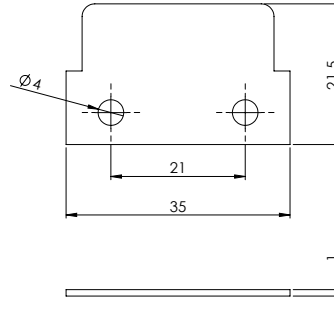

### E-306 Kilit Karşılığı Düz - Çinko

Ürün Ölçüsü 1x35x21,5

Paket içi adet 100 Adet

Koli içi adet 2000 Adet

Koli Kg 7,5 Kg

Koli Ölçüsü 24x15x15 Cm