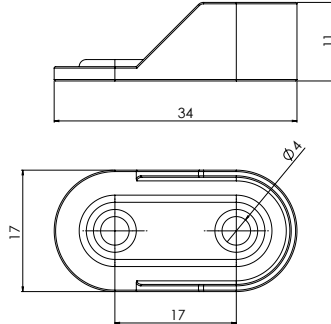

### E-100 İki Delikli Askı Flanşı - Çinko

Ürün Ölçüsü

Paket içi adet 250 Adet

Koli içi adet 2500 Adet

Koli Kg 24 Kg

Koli Ölçüsü 35x27x35 Cm

### E-101 Oval Askı Flanşı - Çinko

Ürün Ölçüsü

Paket içi adet 250 Adet

Koli içi adet 2500 Adet

Koli Kg 16 Kg

Koli Ölçüsü 32x20x25 Cm