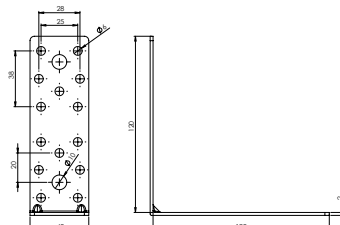

### E-259 L Gönye - Çinko

Ürün Ölçüsü 2x40x120x120

Paket içi adet 25 Adet

Koli içi adet 100 Adet

Koli Kg 15 Kg

Koli Ölçüsü 27x25x11 Cm

**E-260 L Gönye - Çinko**Ürün Ölçüsü **2x40x60x180**Paket içi adet **25 Adet**Koli içi adet **100 Adet**Koli Kg **15 Kg**Koli Ölçüsü **24x15x15 Cm****E-261 Düz Gönye - Çinko**Ürün Ölçüsü **1,5x40x38**Paket içi adet **50 Adet**Koli içi adet **500 Adet**Koli Kg **10 Kg**Koli Ölçüsü **19x16,5x14 Cm****E-262 Düz Gönye - Çinko**Ürün Ölçüsü **2x40x48**Paket içi adet **50 Adet**Koli içi adet **500 Adet**Koli Kg **10 Kg**Koli Ölçüsü **19x16,5x14 Cm****E-263 Düz Gönye - Çinko**Ürün Ölçüsü **2x40x60**Paket içi adet **50 Adet**Koli içi adet **400 Adet**Koli Kg **16 Kg**Koli Ölçüsü **19x16,5x14 Cm****E-264 Düz Gönye - Çinko**Ürün Ölçüsü **2x40x120**Paket içi adet **25 Adet**Koli içi adet **250 Adet**Koli Kg **19 Kg**Koli Ölçüsü **24x15x15 Cm**