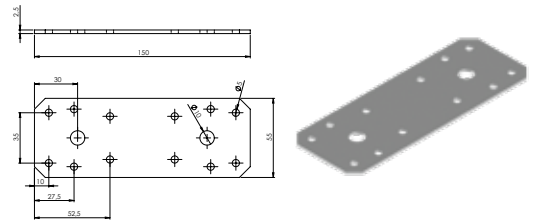

### E-175 Düz Gönye - Çinko

Ürün Ölçüsü 2,5x55x150

Paket içi adet 50 Adet

Koli içi adet 150 Adet

Koli Kg 24 Kg

Koli Ölçüsü 19x16,5x14 Cm