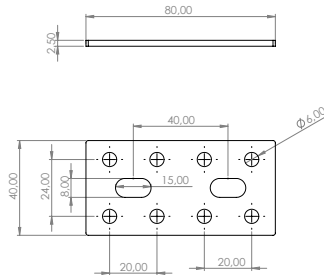

E-440 Düz Gönye - Çinko
Ürün Ölçüsü 2,5x40x80
Paket içi adet 50 Adet
Koli içi adet 400 Adet
Koli Kg 22 Kg
Koli Ölçüsü 19x16,5x17 Cm