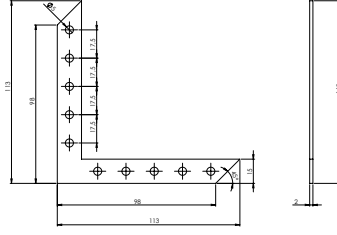

### E-144 12'lik Köşe Bağlantı - Çinko

Ürün Ölçüsü 2x15x115x115

Paket içi adet 100 Adet

Koli içi adet 500 Adet

Koli Kg 22 Kg

Koli Ölçüsü 24x15x25 Cm

₺ Adet