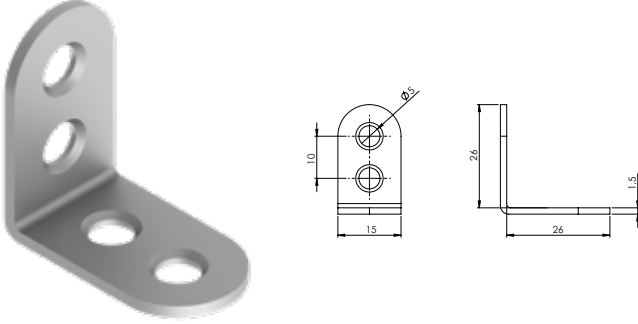

### E-299 L Gönye - Çinko

Ürün Ölçüsü 2x30x30x180

Paket içi adet 25 Adet

Koli içi adet 100 Adet

Koli Kg 17 Kg

Koli Ölçüsü 19x16,5x14 Cm

**E-300 L Gönye - Çinko**Ürün Ölçüsü **2x30x30x240**Paket içi adet **25 Adet**Koli içi adet **100 Adet**Koli Kg **23 Kg**Koli Ölçüsü **24x15x15 Cm****E-301 L Gönye - Çinko**Ürün Ölçüsü **1,5x15x26x26**Paket içi adet **100 Adet**Koli içi adet **2000 Adet**Koli Kg **20 Kg**Koli Ölçüsü **33x20x16 Cm****E-302 Düz Gönye - Çinko**Ürün Ölçüsü **1,5x15x52**Paket içi adet **100 Adet**Koli içi adet **1000 Adet**Koli Kg **10 Kg**Koli Ölçüsü **19x16,5x14 Cm****E-303 Masa Köşe Bağlantı Aparatı - Çinko**Ürün Ölçüsü **1,5x40x47x47**Paket içi adet **50 Adet**Koli içi adet **200 Adet**Koli Kg **13 Kg**Koli Ölçüsü **24x15x15 Cm****E-304 L Gönye - Çinko**Ürün Ölçüsü **1,5x20x40x95**Paket içi adet **50 Adet**Koli içi adet **300 Adet**Koli Kg **20 Kg**Koli Ölçüsü **24x15x15 Cm**