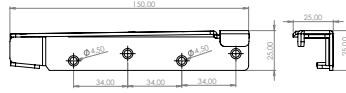

E-456 Ayarlı Pergola Ayağı

Ürün Ölçüsü

Paket içi adet

Koli içi adet **20 Adet**

Koli Kg **16 Kg**

Koli Ölçüsü **32x20x25 Cm**

E-461 Geçmeli Karyola Sacı - Jan Jan

Ürün Ölçüsü **15 CM**

Paket içi adet **10 Takım**

Koli içi adet

Koli Kg

Koli Ölçüsü

E-462 Geçmeli Karyola Sacı - Jan Jan

Ürün Ölçüsü **12,5CM**

Paket içi adet **10 Takım**

Koli içi adet

Koli Kg

Koli Ölçüsü

E-463 Geçmeli Karyola Sacı - Jan Jan

Ürün Ölçüsü **9 CM**

Paket içi adet **10 Takım**

Koli içi adet

Koli Kg

Koli Ölçüsü