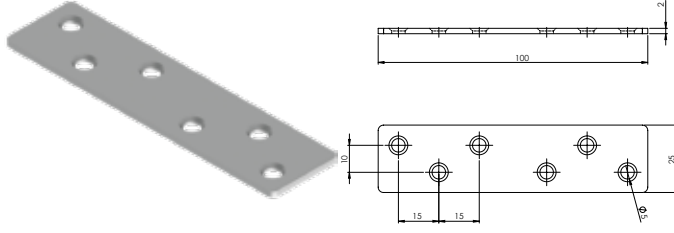

### E-137 L Gönye - Çinko

Ürün Ölçüsü 2x25x50x50

Paket içi adet 100 Adet

Koli içi adet 1000 Adet

Koli Kg 40 Kg

Koli Ölçüsü 40,5x20,5x12 Cm

₺ Adet

**E-138 Düz Gönye - Çinko****Ürün Ölçüsü** 2x25x100**Paket içi adet** 100 Adet**Koli içi adet** 1000 Adet**Koli Kg** 40 Kg**Koli Ölçüsü** 53x15x16 Cm**E-140 Düz Gönye - Çinko****Ürün Ölçüsü** 2x23x60**Paket içi adet** 100 Adet**Koli içi adet** 1000 Adet**Koli Kg** 20 Kg**Koli Ölçüsü** 41x14,5x16 Cm**E-141 6'lık Köşe Bağlantı - Çinko****Ürün Ölçüsü** 2x15x57x57**Paket içi adet** 100 Adet**Koli içi adet** 1000 Adet**Koli Kg** 18 Kg**Koli Ölçüsü** 41x14,5x16 Cm**E-142 8'lik Köşe Bağlantı - Çinko****Ürün Ölçüsü** 2x15x76x76**Paket içi adet** 100 Adet**Koli içi adet** 1000 Adet**Koli Kg** 26 Kg**Koli Ölçüsü** 53x15x16 Cm**E-143 10'luk Köşe Bağlantı - Çinko****Ürün Ölçüsü** 2x15x95x95**Paket içi adet** 100 Adet**Koli içi adet** 1000 Adet**Koli Kg** 35 Kg**Koli Ölçüsü** 32x20x25 Cm