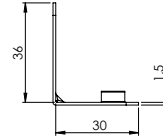

E-252 Dolap Askı Elemanı

Kalınlık 1,2 MM

Paket içi adet -

Koli içi adet 250 Adet

Koli Kg 7 Kg

Koli Ölçüsü 28x26x10 Cm