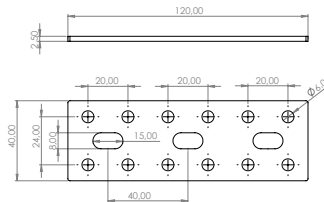

E-441 Düz Gönye - Çinko
Ürün Ölçüsü 2,5x40x120
Paket içi adet 50 Adet
Koli içi adet 250 Adet
Koli Kg 21 Kg
Koli Ölçüsü 19x16,5x14 Cm