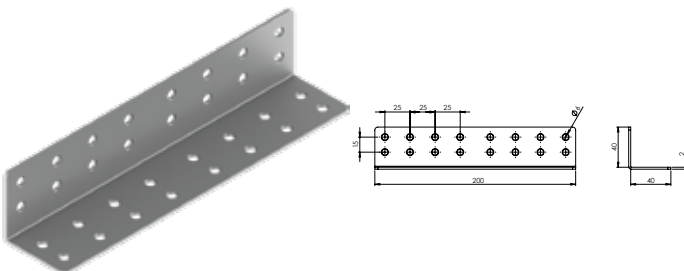

### E-241 L Gönye - Çinko

Ürün Ölçüsü 2x80x48x102

Paket içi adet 25 Adet

Koli içi adet 100 Adet

Koli Kg 19 Kg

Koli Ölçüsü 27x25x11 Cm

₺ Adet

**E-242 L Gönye - Çinko****Ürün Ölçüsü** 2x40x40x150**Paket içi adet** 25 Adet**Koli içi adet** 100 Adet**Koli Kg** 19 Kg**Koli Ölçüsü** 23x18,5x11 Cm
 Adet
**E-243 Düz Gönye - Çinko****Ürün Ölçüsü** 2x80x150**Paket içi adet** 25 Adet**Koli içi adet** 100 Adet**Koli Kg** 19 Kg**Koli Ölçüsü** 19x16,5x14 Cm
 Adet
**E-244 L Gönye - Çinko****Ürün Ölçüsü** 2x80x100x100**Paket içi adet** 25 Adet**Koli içi adet** 100 Adet**Koli Kg** 25 Kg**Koli Ölçüsü** 25x20x15,5 Cm
 Adet
**E-245 L Gönye - Çinko****Ürün Ölçüsü** 2x80x75x125**Paket içi adet** 25 Adet**Koli içi adet** 100 Adet**Koli Kg** 25 Kg**Koli Ölçüsü** 24x15x25 Cm
 Adet
**E-246 L Gönye - Çinko****Ürün Ölçüsü** 2x40x40x200**Paket içi adet** 25 Adet**Koli içi adet** 100 Adet**Koli Kg** 25 Kg**Koli Ölçüsü** 23x12,5x25 Cm
 Adet