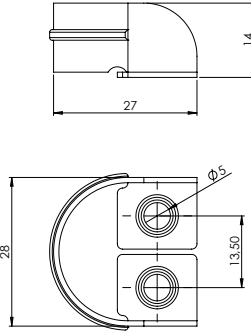

### E-100 İki Delikli Askı Flanşı - Çinko

Ürün Ölçüsü

Paket içi adet 250 Adet

Koli içi adet 2500 Adet

Koli Kg 24 Kg

Koli Ölçüsü 35x27x35 Cm