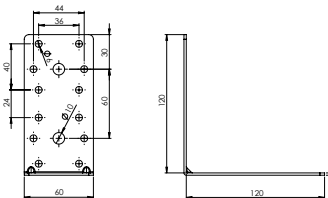

### E-289 L Gönye - Çinko

Ürün Ölçüsü 2x60x120x120

Paket içi adet 25 Adet

Koli içi adet 100 Adet

Koli Kg 23 Kg

Koli Ölçüsü 25x20x15,5 Cm

**E-290 L Gönye - Çinko**Ürün Ölçüsü **2x60x60x180**Paket içi adet **25 Adet**Koli içi adet **100 Adet**Koli Kg **23 Kg**Koli Ölçüsü **27x25x11 Cm****E-291 Düz Gönye - Çinko**Ürün Ölçüsü **2x60x60**Paket içi adet **50 Adet**Koli içi adet **300 Adet**Koli Kg **17 Kg**Koli Ölçüsü **19x16,5x14 Cm****E-292 Düz Gönye - Çinko**Ürün Ölçüsü **2x60x100**Paket içi adet **25 Adet**Koli içi adet **200 Adet**Koli Kg **18 Kg**Koli Ölçüsü **19x16,5x14 Cm****E-293 Düz Gönye - Çinko**Ürün Ölçüsü **2x60x120**Paket içi adet **25 Adet**Koli içi adet **200 Adet**Koli Kg **23 Kg**Koli Ölçüsü **24x15x15 Cm****E-294 Düz Gönye - Çinko**Ürün Ölçüsü **2x60x180**Paket içi adet **25 Adet**Koli içi adet **150 Adet**Koli Kg **25 Kg**Koli Ölçüsü **19x16,5x17 Cm**