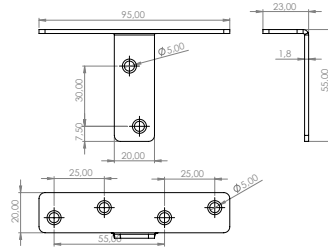

E-472 Kıvrımlı T Gönye - Çinko

Ürün Ölçüsü 2x95x57x20

Paket içi adet 25 Adet

Koli içi adet 150 Adet

Koli Kg 7,5 Kg

Koli Ölçüsü 24x15x15 Cm