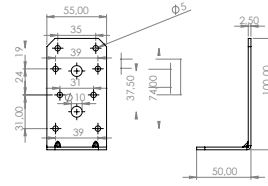

### E-173 L Gönye - Çinko

Ürün Ölçüsü 2,5x55x50x100

Paket içi adet 50 Adet

Koli içi adet 100 Adet

Koli Kg 16 Kg

Koli Ölçüsü 23x18,5x11 Cm