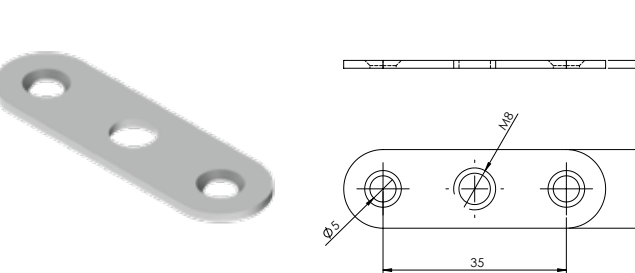

E-121 Bingo Sacı M8 - Çinko

Ürün Ölçüsü

Paket içi adet 200 Adet

Koli içi adet 2000 Adet

Koli Kg 21 Kg

Koli Ölçüsü 25x20x15,5 Cm