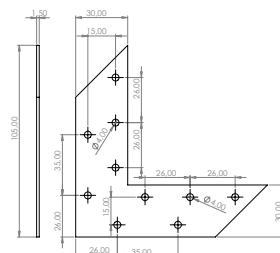

E-476 Yatay Köşe Birleştirme 8'lik - Çinko

Ürün Ölçüsü **2x30x110x100**

Paket içi adet **20 Adet**

Koli içi adet **200 Adet**

Koli Kg **14,5 Kg**

Koli Ölçüsü **24x15x15 Cm**