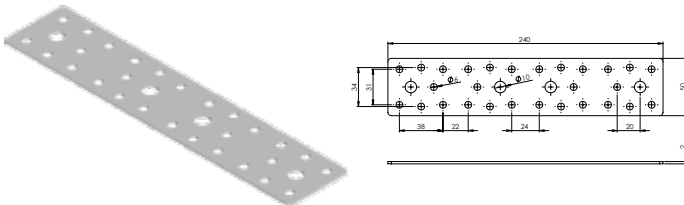

E-284 Düz Gönye - Çinko

Ürün Ölçüsü 2x50x240

Paket içi adet 25 Adet

Koli içi adet 150 Adet

Koli Kg 27 Kg

Koli Ölçüsü 27x25x11 Cm

Adet