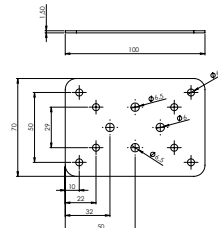

E-396 Düz Gönye - Çinko

Ürün Ölçüsü 1,5x70x100

Paket içi adet 20 Adet

Koli içi adet 200 Adet

Koli Kg 15,5 Kg

Koli Ölçüsü 19x16,5x14 Cm