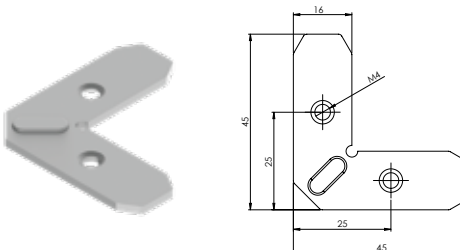

E-170 Alüminyum Köşe Birleştirici - Çinko

Ürün Ölçüsü **2x15x45x45**

Paket içi adet **100 Adet**

Koli içi adet **1000 Adet**

Koli Kg **25 Kg**

Koli Ölçüsü **33x20x16 Cm**