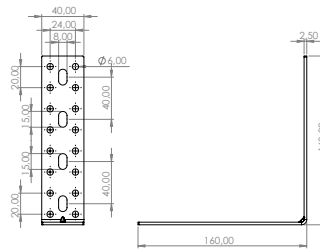

E-430 L Gönye - Çinko

Ürün Ölçüsü 2,5x40x160x160

Paket içi adet 25 Adet

Koli içi adet 150 Adet

Koli Kg 32 Kg

Koli Ölçüsü 32x20x25 Cm