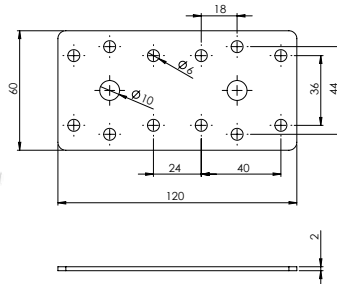

### E-289 L Gönye - Çinko

Ürün Ölçüsü 2x60x120x120

Paket içi adet 25 Adet

Koli içi adet 100 Adet

Koli Kg 23 Kg

Koli Ölçüsü 25x20x15,5 Cm

**E-290 L Gönye - Çinko**Ürün Ölçüsü **2x60x60x180**Paket içi adet **25 Adet**Koli içi adet **100 Adet**Koli Kg **23 Kg**Koli Ölçüsü **27x25x11 Cm****E-291 Düz Gönye - Çinko**Ürün Ölçüsü **2x60x60**Paket içi adet **50 Adet**Koli içi adet **300 Adet**Koli Kg **17 Kg**Koli Ölçüsü **19x16,5x14 Cm****E-292 Düz Gönye - Çinko**Ürün Ölçüsü **2x60x100**Paket içi adet **25 Adet**Koli içi adet **200 Adet**Koli Kg **18 Kg**Koli Ölçüsü **19x16,5x14 Cm****E-293 Düz Gönye - Çinko**Ürün Ölçüsü **2x60x120**Paket içi adet **25 Adet**Koli içi adet **200 Adet**Koli Kg **23 Kg**Koli Ölçüsü **24x15x15 Cm****E-294 Düz Gönye - Çinko**Ürün Ölçüsü **2x60x180**Paket içi adet **25 Adet**Koli içi adet **150 Adet**Koli Kg **25 Kg**Koli Ölçüsü **19x16,5x17 Cm**