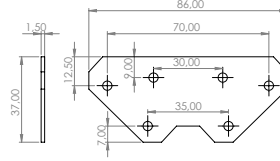

E-474-1 Üçgen Köşe Birleştirme - Çinko

Ürün Ölçüsü **Düz - Küçük**

Paket içi adet **40 Adet**

Koli içi adet **560 Adet**

Koli Kg **17,5 Kg**

Koli Ölçüsü **19x16,5x14 Cm**