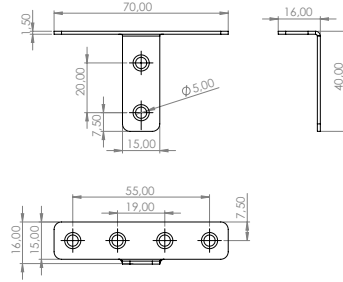

E-471 Kıvrımlı T Gönye - Çinko

Ürün Ölçüsü 1,5x70x42x15

Paket içi adet 25 Adet

Koli içi adet 300 Adet

Koli Kg 6,5 Kg

Koli Ölçüsü 19x16,5x14 Cm