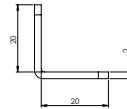

### E-268 L Gönye - Çinko

Ürün Ölçüsü 2x20x20x48

Paket içi adet 50 Adet

Koli içi adet 500 Adet

Koli Kg 16 Kg

Koli Ölçüsü 19x16,5x14 Cm

Adet