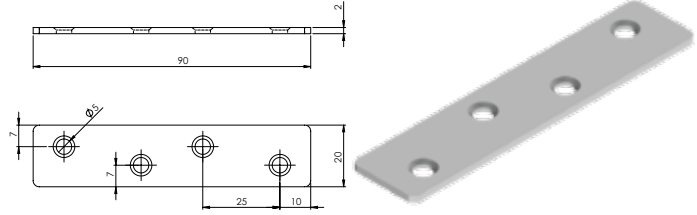

### E-218 Düz Gönye - Çinko

Ürün Ölçüsü 2x20x90

Paket içi adet 100 Adet

Koli içi adet 1000 Adet

Koli Kg 27 Kg

Koli Ölçüsü 41x14,5x16 Cm