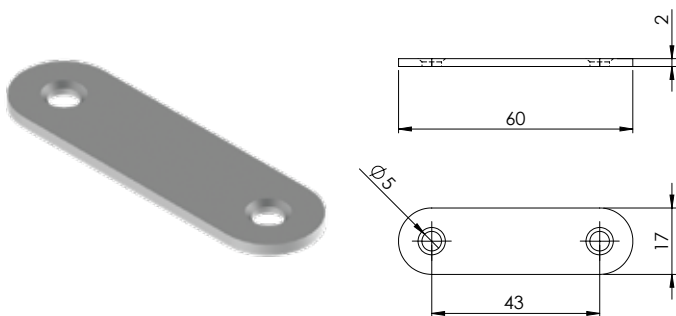

**E-131** L Gönye - Çinko

Ürün Ölçüsü 2x17x30x30

Paket içi adet 100 Adet

Koli içi adet 1000 Adet

Koli Kg 14 Kg

Koli Ölçüsü 29x19x11,5 Cm

**E-132** Düz Gönye - Çinko

Ürün Ölçüsü 2x17x60