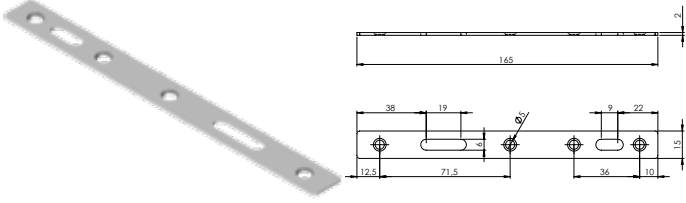

E-224 Düz Gönye - Çinko

Ürün Ölçüsü 2x16x165

Paket içi adet 100 Adet

Koli içi adet 500 Adet

Koli Kg 19 Kg

Koli Ölçüsü 40,5x23,5x10,5 Cm