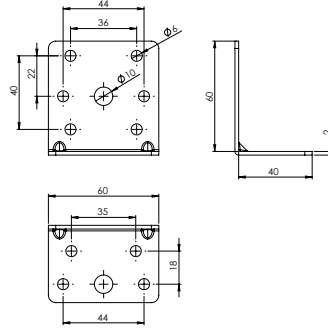

### E-285 L Gönye - Çinko

Ürün Ölçüsü 2x60x40x60

Paket içi adet 50 Adet

Koli içi adet 200 Adet

Koli Kg 18 Kg

Koli Ölçüsü 23x12,5x25 Cm