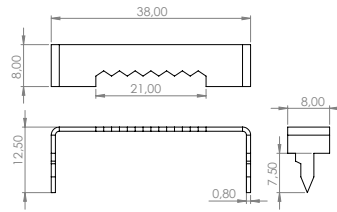

E-483 Çakmalı Askı Aparatı - Çinko

Ürün Ölçüsü **Büyük**

Paket içi adet **100 Adet**

Koli içi adet **2500 Adet**

Koli Kg **7 Kg**

Koli Ölçüsü **26,5x22,5x16 Cm**