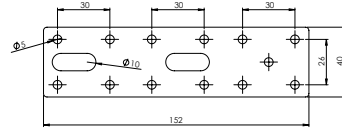

E-229 Düz Gönye - Çinko

Ürün Ölçüsü 2x40x152

Paket içi adet 50 Adet

Koli içi adet 250 Adet

Koli Kg 22 Kg

Koli Ölçüsü 19x16,5x17 Cm

Adet