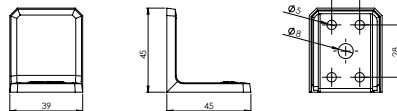

E-254 Plastik Kapaklı Askı Elemanı

Kalınlık 1,5 MM

Paket içi adet -

Koli içi adet 200 Adet

Koli Kg 7,5 Kg

Koli Ölçüsü 27x25x11 Cm