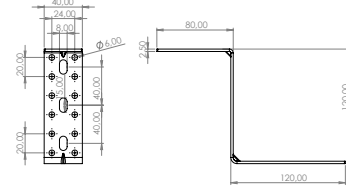

## Mobilya Bağlantı Ekipmanları

**E-452 Z Gönye**  
**Ürün Ölçüsü** 2,5x40x80x120x120  
**Paket içi adet** 25 Adet  
**Koli içi adet** 100 Adet  
**Koli Kg** 22 Kg  
**Koli Ölçüsü** 26,5x22,5x16 Cm

**E-453 Z Gönye**  
**Ürün Ölçüsü** 2,5x40x80x160x80  
**Paket içi adet** 25 Adet  
**Koli içi adet** 100 Adet  
**Koli Kg** 22 Kg  
**Koli Ölçüsü** 26,5x22,5x16 Cm