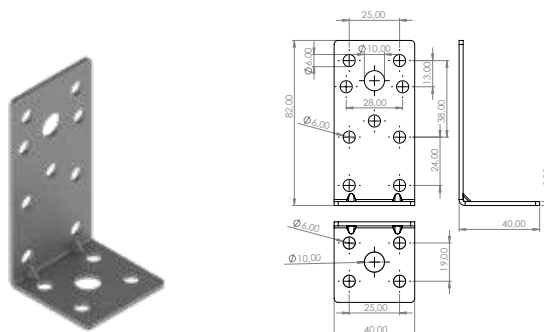

E-491 L Gönye - Çinko

Ürün Ölçüsü 2x40x40x82

Paket içi adet 50 Adet

Koli içi adet 200 Adet

Koli Kg 15 Kg

Koli Ölçüsü 24x15x15 Cm

Adet