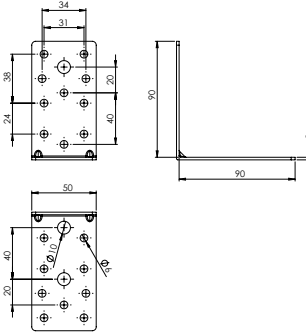

E-277 L Gönye - Çinko

Ürün Ölçüsü 2x50x90x90

Paket içi adet 25 Adet

Koli içi adet 150 Adet

Koli Kg 20 Kg

Koli Ölçüsü 24x15x15 Cm