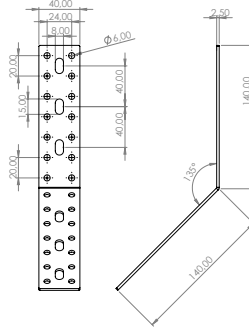

### E-416 Dereceli Köşe Birleştirme

Ürün Ölçüsü 2,5x40x80x120

Paket içi adet 25 Adet

Koli içi adet 100 Adet

Koli Kg 14 Kg

Koli Ölçüsü 24x15x15 Cm

**E-417 Dereceli Köşe Birleştirme****Ürün Ölçüsü** 2,5x40x120x120**Paket içi adet** 25 Adet**Koli içi adet** 100 Adet**Koli Kg** 16,5 Kg**Koli Ölçüsü** 24x15x15 Cm**E-418 Dereceli Köşe Birleştirme****Ürün Ölçüsü** 2,5x40x140x140**Paket içi adet** 25 Adet**Koli içi adet** 100 Adet**Koli Kg** 19,5 Kg**Koli Ölçüsü** 27x25x11 Cm**E-419 Dereceli Köşe Birleştirme****Ürün Ölçüsü** 2,5x40x160x160**Paket içi adet** 25 Adet**Koli içi adet** 100 Adet**Koli Kg** 22 Kg**Koli Ölçüsü** 33x20x16 Cm**E-420 Dereceli Köşe Birleştirme****Ürün Ölçüsü** 2,5x60x60x60**Paket içi adet** 25 Adet**Koli içi adet** 100 Adet**Koli Kg** 11 Kg**Koli Ölçüsü** 19x16,5x11 Cm**E-421 Dereceli Köşe Birleştirme****Ürün Ölçüsü** 2,5x60x120x120**Paket içi adet** 25 Adet**Koli içi adet** 100 Adet**Koli Kg** 22 Kg**Koli Ölçüsü** 23x14x25 Cm