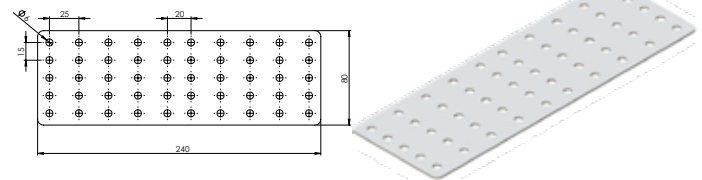

### E-251 Düz Gönye - Çinko

Ürün Ölçüsü 2x80x240

Paket içi adet 25 Adet

Koli içi adet 100 Adet

Koli Kg 30 Kg

Koli Ölçüsü 25x20x15,5 Cm

Adet

Beyaz	E-252-1
Krem	E-252-2
Siyah	E-252-3
Kahve	E-252-4
Kiraz	E-252-5
Armut	E-252-6
Meşe	E-252-7
Gri	E-252-8
Kayın	E-252-9
Antrasit	E-252-10