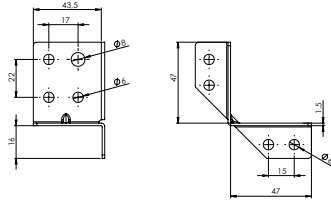

E-369 Masa Köşe Bağlantı Aparatı Dış-Çinko

Ürün Ölçüsü 1,5x43x47x47

Paket içi adet 50 Adet

Koli içi adet 200 Adet

Koli Kg 13 Kg

Koli Ölçüsü 24x15x15 Cm

Adet