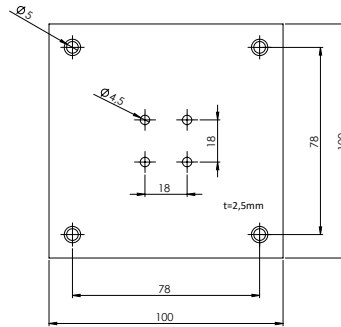

E-391 **Vetro Ayak Sacı - Çinko**

Ürün Ölçüsü 2,5x100x100

Paket içi adet -

Koli içi adet 200 Adet

Koli Kg 41 Kg

Koli Ölçüsü 27x25x11 Cm