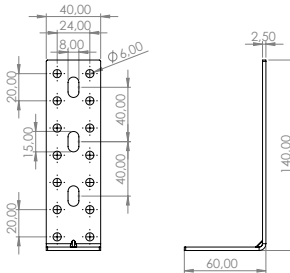

E-435 L Gönye - Çinko

Ürün Ölçüsü 2,5x40x60x140

Paket içi adet 25 Adet

Koli içi adet 100 Adet

Koli Kg 14 Kg

Koli Ölçüsü 19x16,5x17 Cm