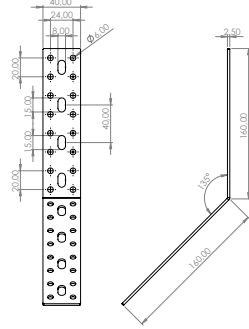

### E-416 Dereceli Köşe Birleştirme

Ürün Ölçüsü 2,5x40x80x120

Paket içi adet 25 Adet

Koli içi adet 100 Adet

Koli Kg 14 Kg

Koli Ölçüsü 24x15x15 Cm

**E-417 Dereceli Köşe Birleştirme****Ürün Ölçüsü** 2,5x40x120x120**Paket içi adet** 25 Adet**Koli içi adet** 100 Adet**Koli Kg** 16,5 Kg**Koli Ölçüsü** 24x15x15 Cm**E-418 Dereceli Köşe Birleştirme****Ürün Ölçüsü** 2,5x40x140x140**Paket içi adet** 25 Adet**Koli içi adet** 100 Adet**Koli Kg** 19,5 Kg**Koli Ölçüsü** 27x25x11 Cm**E-419 Dereceli Köşe Birleştirme****Ürün Ölçüsü** 2,5x40x160x160**Paket içi adet** 25 Adet**Koli içi adet** 100 Adet**Koli Kg** 22 Kg**Koli Ölçüsü** 33x20x16 Cm**E-420 Dereceli Köşe Birleştirme****Ürün Ölçüsü** 2,5x60x60x60**Paket içi adet** 25 Adet**Koli içi adet** 100 Adet**Koli Kg** 11 Kg**Koli Ölçüsü** 19x16,5x11 Cm**E-421 Dereceli Köşe Birleştirme****Ürün Ölçüsü** 2,5x60x120x120**Paket içi adet** 25 Adet**Koli içi adet** 100 Adet**Koli Kg** 22 Kg**Koli Ölçüsü** 23x14x25 Cm