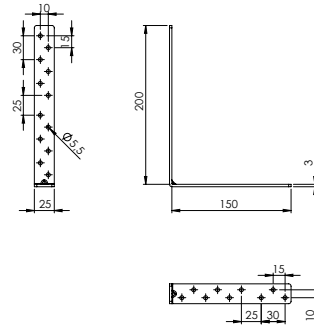

E-334 L Gönye - Çinko
Ürün Ölçüsü 3x25x150x200
Paket içi adet 25 Adet
Koli içi adet 100 Adet
Koli Kg 20 Kg
Koli Ölçüsü 27x25x11 Cm