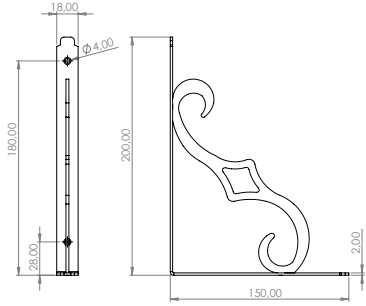

Kod	Renk	Ürün Ölçüsü	Paket içi adet	Koli içi adet	Koli Kg	Koli Ölçüsü	Fiyat adet
E-360-1	(Beyaz)	2x18x150x200	1 Adet	30 Adet			₺
E-360-2	(Siyah)	2x18x150x200	1 Adet	30 Adet			₺
E-360-3	(Bakır)	2x18x150x200	1 Adet	30 Adet			₺
E-360-6	(M.Krom)	2x18x150x200	1 Adet	30 Adet			₺
E-360-7	(Altın)	2x18x150x200	1 Adet	30 Adet			₺
E-360-8	(Krom)	2x18x150x200	1 Adet	30 Adet			₺