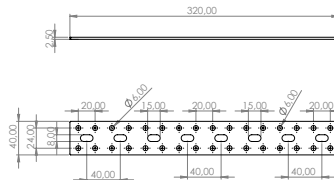

## Mobilya Bağlantı Ekipmanları

**E-452 Z Gönye**  
**Ürün Ölçüsü** 2,5x40x80x120x120  
**Paket içi adet** 25 Adet  
**Koli içi adet** 100 Adet  
**Koli Kg** 22 Kg  
**Koli Ölçüsü** 26,5x22,5x16 Cm

**E-453 Z Gönye**  
**Ürün Ölçüsü** 2,5x40x80x160x80  
**Paket içi adet** 25 Adet  
**Koli içi adet** 100 Adet  
**Koli Kg** 22 Kg  
**Koli Ölçüsü** 26,5x22,5x16 Cm