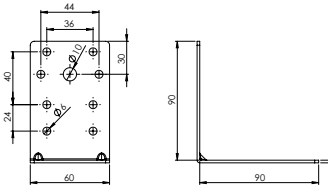

### E-287 L Gönye - Çinko

Ürün Ölçüsü 2x60x90x90

Paket içi adet 25 Adet

Koli içi adet 100 Adet

Koli Kg 17 Kg

Koli Ölçüsü 24x15x15 Cm