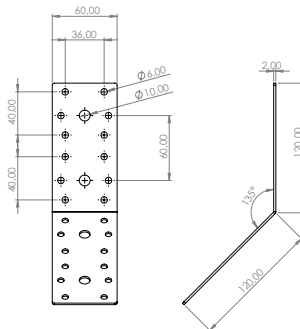

### E-416 Dereceli Köşe Birleştirme

Ürün Ölçüsü 2,5x40x80x120

Paket içi adet 25 Adet

Koli içi adet 100 Adet

Koli Kg 14 Kg

Koli Ölçüsü 24x15x15 Cm

**E-417 Dereceli Köşe Birleştirme****Ürün Ölçüsü** 2,5x40x120x120**Paket içi adet** 25 Adet**Koli içi adet** 100 Adet**Koli Kg** 16,5 Kg**Koli Ölçüsü** 24x15x15 Cm**E-418 Dereceli Köşe Birleştirme****Ürün Ölçüsü** 2,5x40x140x140**Paket içi adet** 25 Adet**Koli içi adet** 100 Adet**Koli Kg** 19,5 Kg**Koli Ölçüsü** 27x25x11 Cm**E-419 Dereceli Köşe Birleştirme****Ürün Ölçüsü** 2,5x40x160x160**Paket içi adet** 25 Adet**Koli içi adet** 100 Adet**Koli Kg** 22 Kg**Koli Ölçüsü** 33x20x16 Cm**E-420 Dereceli Köşe Birleştirme****Ürün Ölçüsü** 2,5x60x60x60**Paket içi adet** 25 Adet**Koli içi adet** 100 Adet**Koli Kg** 11 Kg**Koli Ölçüsü** 19x16,5x11 Cm**E-421 Dereceli Köşe Birleştirme****Ürün Ölçüsü** 2,5x60x120x120**Paket içi adet** 25 Adet**Koli içi adet** 100 Adet**Koli Kg** 22 Kg**Koli Ölçüsü** 23x14x25 Cm