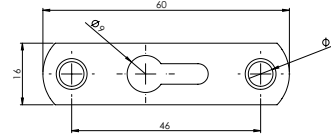

### E-124 Gizli Askı Kancası Dikey - Çinko

Ürün Ölçüsü

Paket içi adet 250 Adet

Koli içi adet 1500 Adet

Koli Kg 10 Kg

Koli Ölçüsü 26,5x22,5x16 Cm