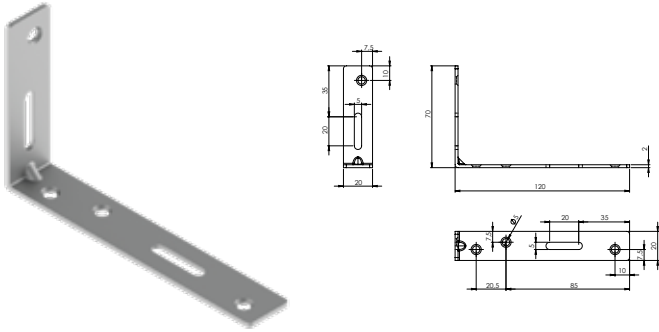

E-225 L Gönye - Çinko

Ürün Ölçüsü 2x20x70x120

Paket içi adet 100 Adet

Koli içi adet 500 Adet

Koli Kg 28 Kg

Koli Ölçüsü 24x15x25 Cm