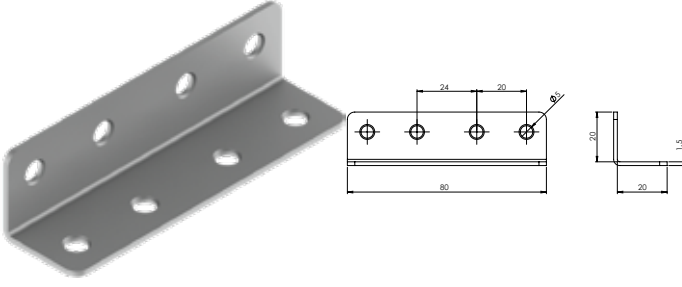

### E-269 L Gönye - Çinko

Ürün Ölçüsü 2x20x20x60

Paket içi adet 50 Adet

Koli içi adet 400 Adet

Koli Kg 16 Kg

Koli Ölçüsü 19x16,5x14 Cm

Adet

**E-270** L Gönye - Çinko