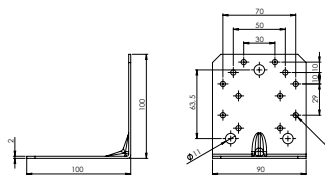

E-392 **L Gönye - Çinko**

Ürün Ölçüsü 2x90x100x100

Paket içi adet 20 Adet

Koli içi adet 100 Adet

Koli Kg 26 Kg

Koli Ölçüsü 39x21x15 Cm