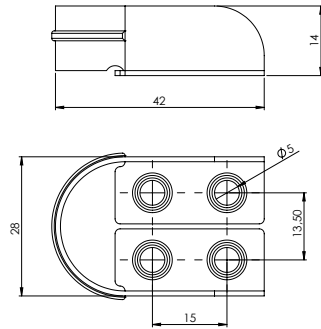

E-096 Dört Delikli Askı Flanşı - Nikel

Ürün Ölçüsü

Paket içi adet 100 Adet

Koli içi adet 1200 Adet

Koli Kg 19,5 Kg

Koli Ölçüsü 35x27x35 Cm