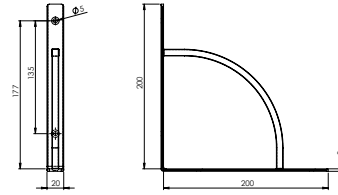

Kod	Renk	Ürün Ölçüsü	Paket ii adet	Koli ii adet	Koli Kg	Koli Ölçüsü	Fiyat adet
E-354-1	(Beyaz)	3x200x200	1 Adet	30 Adet	9 Kg	22x42x15 Cm	₺
E-354-2	(Siyah)	3x200x200	1 Adet	30 Adet	9 Kg	22x42x15 Cm	₺
E-354-3	(Bakır)	3x200x200	1 Adet	30 Adet	9 Kg	22x42x15 Cm	₺
E-354-4	(A.Sarı)	3x200x200	1 Adet	30 Adet	9 Kg	22x42x15 Cm	₺
E-354-5	(A.Bakır)	3x200x200	1 Adet	30 Adet	9 Kg	22x42x15 Cm	₺
E-354-6	(M.Krom)	3x200x200	1 Adet	30 Adet	9 Kg	22x42x15 Cm	₺