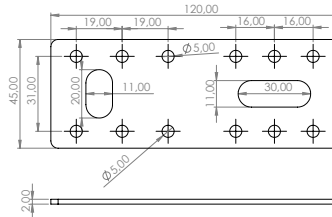

E-410 Düz Gönye - Çinko

Ürün Ölçüsü 2x45x120

Paket içi adet 25 Adet

Koli içi adet 200 Adet

Koli Kg 16 Kg

Koli Ölçüsü 19x16,5x14 Cm