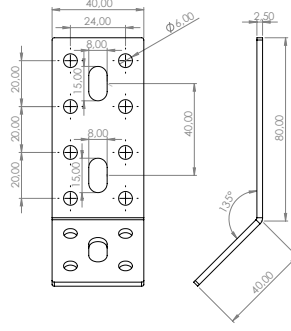

### E-412 Dereceli Köşe Birleştirme

Ürün Ölçüsü 2,5x40x40x80

Paket içi adet 50 Adet

Koli içi adet 250 Adet

Koli Kg 21 Kg

Koli Ölçüsü 19x16,5x17 Cm