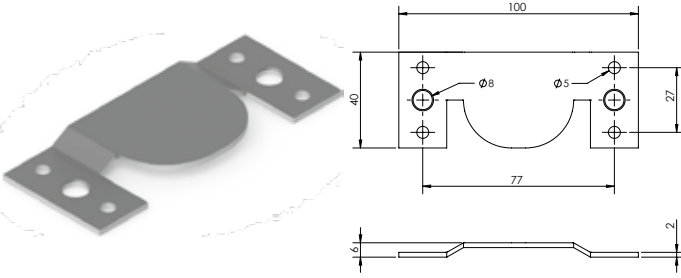

**E-234 L Gönye - Çinko****Ürün Ölçüsü** 2x80x58x58**Paket içi adet** 20 Adet**Koli içi adet** 160 Adet**Koli Kg** 22 Kg**Koli Ölçüsü** 19x16,5x17 Cm

**E-235 Geçmeli Bağlantı Sacı - Çinko****Ürün Ölçüsü** 2x40x100**Paket içi adet** 100 Adet**Koli içi adet** 500 Adet**Koli Kg** 27 Kg**Koli Ölçüsü** 23x14x25 Cm