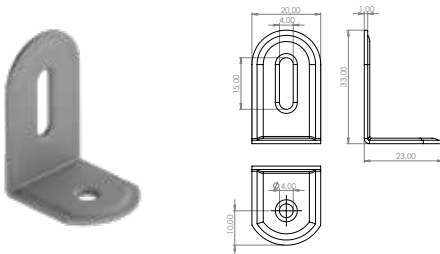

E-167 L Gönye - Çinko

Ürün Ölçüsü **1x20x23x33**

Paket içi adet **250 Adet**

Koli içi adet **2000 Adet**

Koli Kg **12,5 Kg**

Koli Ölçüsü **26,5x22,5x16 Cm**