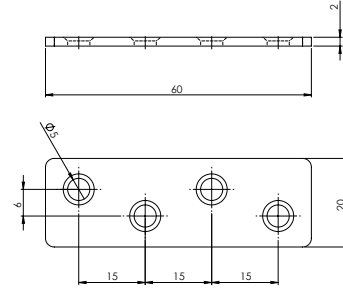

### E-134 Düz Gönye - Çinko

Ürün Ölçüsü 2x20x60

Paket içi adet 100 Adet

Koli içi adet 1000 Adet

Koli Kg 18 Kg

Koli Ölçüsü 41x14,5x16 Cm

₺ Adet