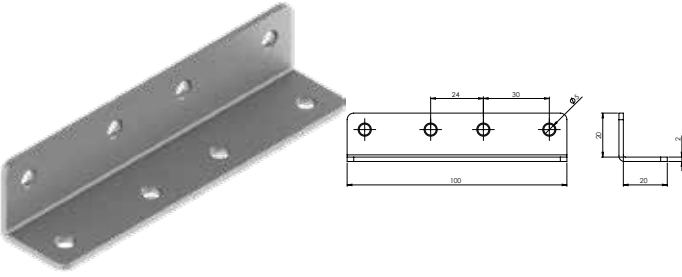

Ürün Ölçüsü 1,5x20x20x80

Paket içi adet 50 Adet

Koli içi adet 400 Adet

Koli Kg 15 Kg

Koli Ölçüsü 19x16,5x14 Cm

Adet

**E-271** L Gönye - Çinko

Ürün Ölçüsü 2x20x20x100