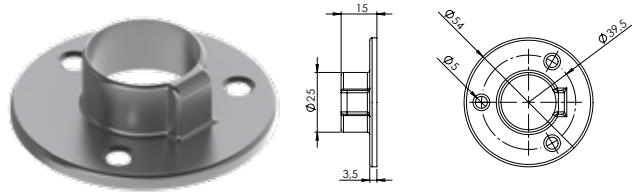

E-117 Vidasız Askı Flanşı - Krom

Ürün Ölçüsü

Paket içi adet 100 Adet

Koli içi adet 1000 Adet

Koli Kg 20 Kg

Koli Ölçüsü 35x27x35 Cm