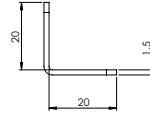

### E-267 L Gönye - Çinko

Ürün Ölçüsü 1,5x20x20x38

Paket içi adet 50 Adet

Koli içi adet 500 Adet

Koli Kg 10 Kg

Koli Ölçüsü 19x16,5x14 Cm

Adet