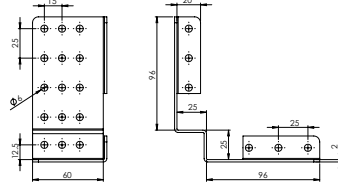

### E-378 Masa Aparatı Kıvrımlı - Çinko

Ürün Ölçüsü 2x50x96x25x25x96

Paket içi adet 20 Adet

Koli içi adet 40 Adet

Koli Kg 8 Kg

Koli Ölçüsü 19x16,5x14 Cm

**E-379 Masa Aparatı Çift Kıvrımlı - Çinko**
**Ürün Ölçüsü 2x60x96x25x25x96**
**Paket içi adet 20 Adet**
**Koli içi adet 40 Adet**
**Koli Kg 11 Kg**
**Koli Ölçüsü 25x20x15,5 Cm**