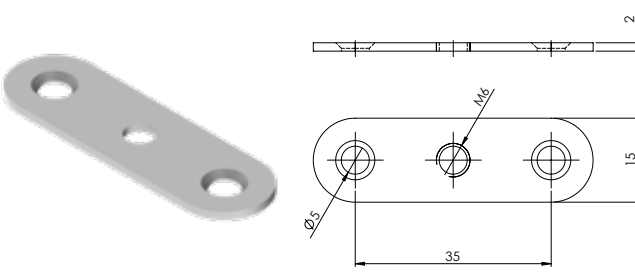

E-120 Bingo Sacı M6 - Çinko

Ürün Ölçüsü

Paket içi adet 200 Adet

Koli içi adet 2000 Adet

Koli Kg 21 Kg

Koli Ölçüsü 25x20x15,5 Cm