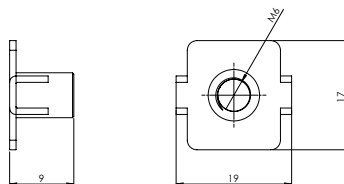

E-314 Çakma Somun - M6 - Çinko

Ürün Ölçüsü

Paket içi adet 500 Adet

Koli içi adet 3000 Adet

Koli Kg 9.5 Kg

Koli Ölçüsü 26.5x22.5x16 Cm