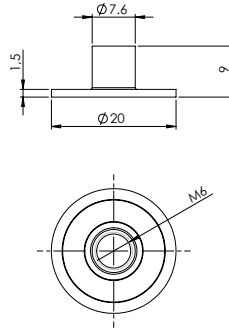

E-321 Tablalı Somun - M6

Ürün Ölçüsü

Paket içi adet 500 Adet

Koli içi adet 3000 Adet

Koli Kg 14 Kg

Koli Ölçüsü 26.5x22.5x16 Cm

Adet