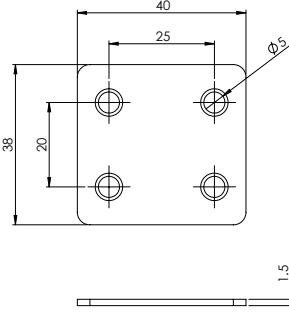

### E-259 L Gönye - Çinko

Ürün Ölçüsü 2x40x120x120

Paket içi adet 25 Adet

Koli içi adet 100 Adet

Koli Kg 15 Kg

Koli Ölçüsü 27x25x11 Cm

**E-260 L Gönye - Çinko**Ürün Ölçüsü **2x40x60x180**Paket içi adet **25 Adet**Koli içi adet **100 Adet**Koli Kg **15 Kg**Koli Ölçüsü **24x15x15 Cm****E-261 Düz Gönye - Çinko**Ürün Ölçüsü **1,5x40x38**Paket içi adet **50 Adet**Koli içi adet **500 Adet**Koli Kg **10 Kg**Koli Ölçüsü **19x16,5x14 Cm****E-262 Düz Gönye - Çinko**Ürün Ölçüsü **2x40x48**Paket içi adet **50 Adet**Koli içi adet **500 Adet**Koli Kg **10 Kg**Koli Ölçüsü **19x16,5x14 Cm****E-263 Düz Gönye - Çinko**Ürün Ölçüsü **2x40x60**Paket içi adet **50 Adet**Koli içi adet **400 Adet**Koli Kg **16 Kg**Koli Ölçüsü **19x16,5x14 Cm****E-264 Düz Gönye - Çinko**Ürün Ölçüsü **2x40x120**Paket içi adet **25 Adet**Koli içi adet **250 Adet**Koli Kg **19 Kg**Koli Ölçüsü **24x15x15 Cm**