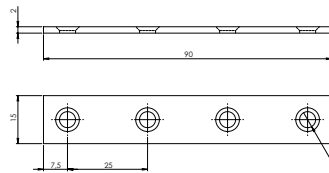

### E-162 Düz Gönye - Çinko

Ürün Ölçüsü 2x15x90

Paket içi adet 100 Adet

Koli içi adet 1000 Adet

Koli Kg 21 Kg

Koli Ölçüsü 41x14,5x16 Cm

**E-163 Düz Gönye - Çinko**Ürün Ölçüsü **2x15x110**Paket içi adet **100 Adet**Koli içi adet **1000 Adet**Koli Kg **24 Kg**Koli Ölçüsü **44,5x14,5x16,5 Cm**