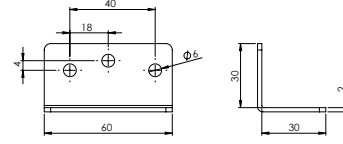

### E-296 L Gönye - Çinko

Ürün Ölçüsü 2x30x30x60

Paket içi adet 50 Adet

Koli içi adet 300 Adet

Koli Kg 17 Kg

Koli Ölçüsü 19x16,5x14 Cm