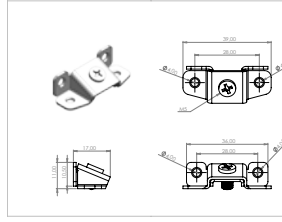

**E-085 Açılı Köşe Bağlantı - Çinko**

Ürün Ölçüsü

Paket içi adet **100 Adet**

Koli içi adet

Koli Kg

Koli Ölçüsü

**E-086 Açılı Köşe Bağlantı - Nikel**

Ürün Ölçüsü