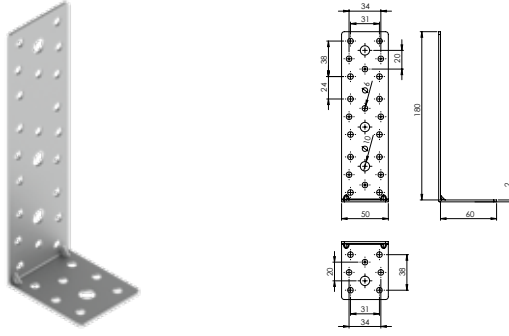

E-280 L Gönye - Çinko

Ürün Ölçüsü 2x50x60x180

Paket içi adet 25 Adet

Koli içi adet 100 Adet

Koli Kg 18 Kg

Koli Ölçüsü 27x25x11 Cm

Adet