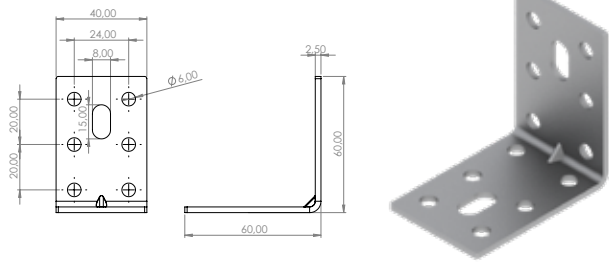

E-425 L Gönye - Çinko

Ürün Ölçüsü 2,5x40x60x60

Paket içi adet 50 Adet

Koli içi adet 200 Adet

Koli Kg 17 Kg

Koli Ölçüsü 19x16,5x14 Cm