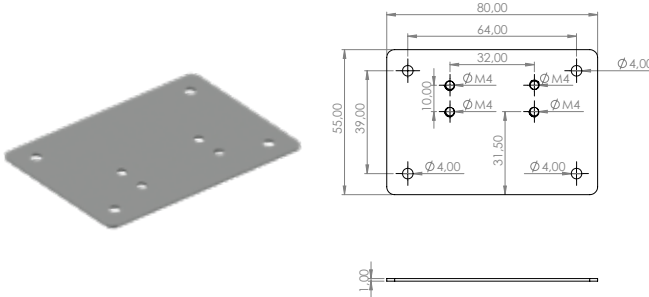

E-489 Taban Menteşe Tamir Sacı

Ürün Ölçüsü 1x80x55

Paket içi adet 50 Adet

Koli içi adet 800 Adet

Koli Kg 12 Kg

Koli Ölçüsü 25x20x15,5 Cm

Adet