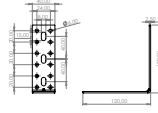

E-427 L Gönye - Çinko

Ürün Ölçüsü 2,5x40x100x100

Paket içi adet 25 Adet

Koli içi adet 100 Adet

Koli Kg 14 Kg

Koli Ölçüsü 19x16,5x14 Cm