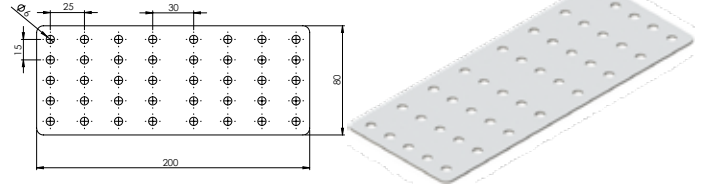

### E-247 Düz Gönye - Çinko

Ürün Ölçüsü 2x80x200

Paket içi adet 25 Adet

Koli içi adet 100 Adet

Koli Kg 25 Kg

Koli Ölçüsü 23x18,5x11 Cm

Adet