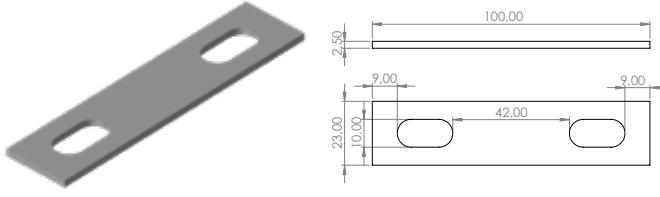

E-487 Düz Gönye - Çinko

Ürün Ölçüsü 2,5x23x100

Paket içi adet 20 Adet

Koli içi adet 400 Adet

Koli Kg 15,5 Kg

Koli Ölçüsü 19x16,5x14 Cm

Adet