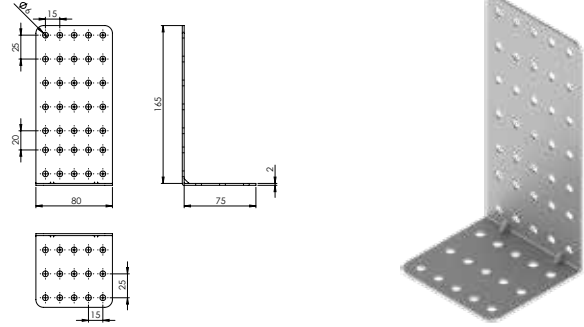

### E-249 L Gönye - Çinko

Ürün Ölçüsü 2x80x75x165

Paket içi adet 25 Adet

Koli içi adet 100 Adet

Koli Kg 30 Kg

Koli Ölçüsü 33x20x16 Cm

Adet