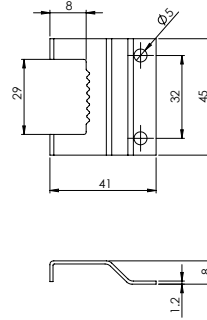

E-311 Büyük Baskı Aparatı Bombeli - Çinko

Ürün Ölçüsü -

Paket içi adet 100 Adet

Koli içi adet 1000 Adet

Koli Kg 19 Kg

Koli Ölçüsü 33x20x25 Cm