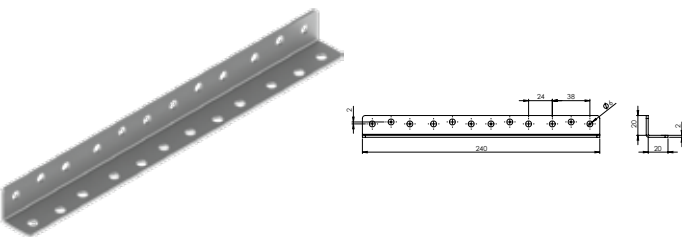

E-274 L Gönye - Çinko

Ürün Ölçüsü 2x20x20x240

Paket içi adet 25 Adet

Koli içi adet 200 Adet

Koli Kg 30 Kg

Koli Ölçüsü 27x25x11 Cm

Adet