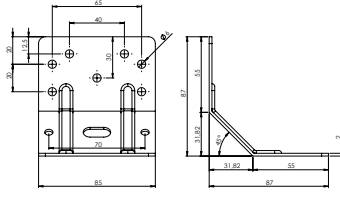

### E-203 Masa Aparatı L Gönye - Çinko

Ürün Ölçüsü 2x86x76x76

Paket içi adet 25 Adet

Koli içi adet 100 Adet

Koli Kg 22 Kg

Koli Ölçüsü 27x25x11 Cm

Adet

**E-204 Masa Aparatı Pimsiz - Çinko****Ürün Ölçüsü** 2x86x42x56x56**Paket içi adet** 25 Adet**Koli içi adet** 100 Adet**Koli Kg** 22 Kg**Koli Ölçüsü** 27x25x11 Cm**E-205 Masa Aparatı Pimli - Çinko****Ürün Ölçüsü** 2x86x42x56x56**Paket içi adet** 40 Adet**Koli içi adet** 40 Adet**Koli Kg** 23 Kg**Koli Ölçüsü** 40,5x23,5x10,5 Cm**E-206 Banyo Bağlantı Aparatı - L Çinko****Ürün Ölçüsü** 2 mm**Paket içi adet** 2 Adet**Koli içi adet** 80 Adet**Koli Kg** 19 Kg**Koli Ölçüsü** 32x23x16,5 Cm**E-207 L Gönye - Çinko****Ürün Ölçüsü** 2x20x25x25**Paket içi adet** 100 Adet**Koli içi adet** 1000 Adet**Koli Kg** 16 Kg**Koli Ölçüsü** 23x18,5x11 Cm