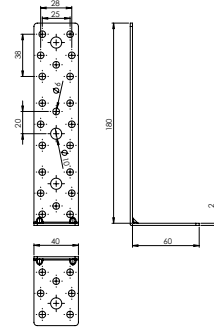

### E-259 L Gönye - Çinko

Ürün Ölçüsü 2x40x120x120

Paket içi adet 25 Adet

Koli içi adet 100 Adet

Koli Kg 15 Kg

Koli Ölçüsü 27x25x11 Cm

**E-260 L Gönye - Çinko**Ürün Ölçüsü **2x40x60x180**Paket içi adet **25 Adet**Koli içi adet **100 Adet**Koli Kg **15 Kg**Koli Ölçüsü **24x15x15 Cm****E-261 Düz Gönye - Çinko**Ürün Ölçüsü **1,5x40x38**Paket içi adet **50 Adet**Koli içi adet **500 Adet**Koli Kg **10 Kg**Koli Ölçüsü **19x16,5x14 Cm****E-262 Düz Gönye - Çinko**Ürün Ölçüsü **2x40x48**Paket içi adet **50 Adet**Koli içi adet **500 Adet**Koli Kg **10 Kg**Koli Ölçüsü **19x16,5x14 Cm****E-263 Düz Gönye - Çinko**Ürün Ölçüsü **2x40x60**Paket içi adet **50 Adet**Koli içi adet **400 Adet**Koli Kg **16 Kg**Koli Ölçüsü **19x16,5x14 Cm****E-264 Düz Gönye - Çinko**Ürün Ölçüsü **2x40x120**Paket içi adet **25 Adet**Koli içi adet **250 Adet**Koli Kg **19 Kg**Koli Ölçüsü **24x15x15 Cm**