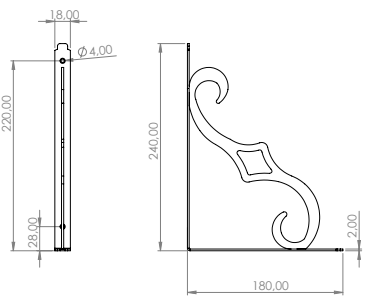

Kod	Renk	Ürün Ölçüsü	Paket içi adet	Koli içi adet	Koli Kg	Koli Ölçüsü	Fiyat adet
E-361-1	(Beyaz)	2x18x180x240	1 Adet	30 Adet			₺
E-361-2	(Siyah)	2x18x180x240	1 Adet	30 Adet			₺
E-361-3	(Bakır)	2x18x180x240	1 Adet	30 Adet			₺
E-361-6	(M.Krom)	2x18x180x240	1 Adet	30 Adet			₺
E-361-7	(Altın)	2x18x180x240	1 Adet	30 Adet			₺
E-361-8	(Krom)	2x18x180x240	1 Adet	30 Adet			₺