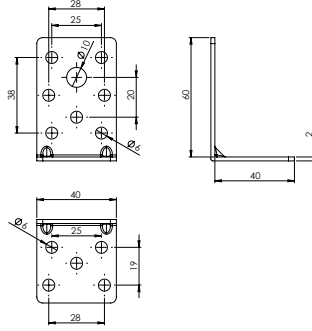

### E-255 L Gönye - Çinko

Ürün Ölçüsü 2x40x40x60

Paket içi adet 50 Adet

Koli içi adet 300 Adet

Koli Kg 18 Kg

Koli Ölçüsü 19x16,5x14 Cm