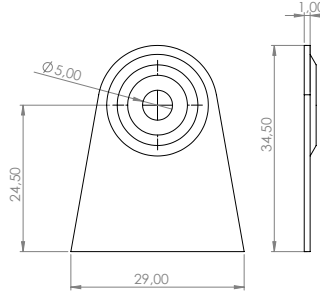

E-493 Kulak Sacı Aparatı

Ürün Ölçüsü

Paket içi adet **200 Adet**

Koli içi adet **2400 Adet**

Koli Kg **15 Kg**

Koli Ölçüsü **25x20x15,5 Cm**