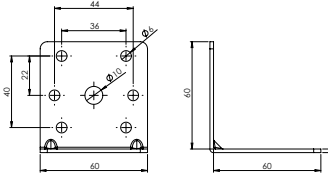

### E-286 L Gönye - Çinko

Ürün Ölçüsü 2x60x60x60

Paket içi adet 50 Adet

Koli içi adet 200 Adet

Koli Kg 23 Kg

Koli Ölçüsü 23x12,5x25 Cm