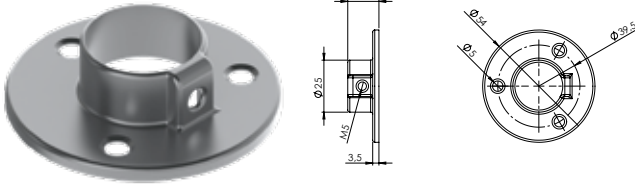

### E-111 Vazo Saçı M10 - Çinko

Ürün Ölçüsü 1,2x50x50

Paket içi adet 250 Adet

Koli içi adet 1000 Adet

Koli Kg 21 Kg

Koli Ölçüsü 32x20x25 Cm

**E-114** Vidalı Askı Flanşı - Krom

Ürün Ölçüsü