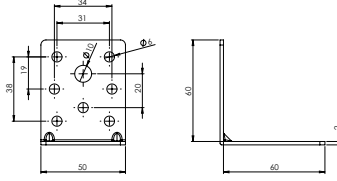

E-276 L Gönye - Çinko

Ürün Ölçüsü 2x50x60x60

Paket içi adet 50 Adet

Koli içi adet 200 Adet

Koli Kg 18 Kg

Koli Ölçüsü 19x16,5x14 Cm