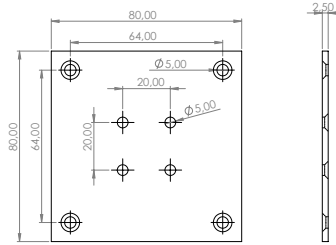

E-390 **Vetro Ayak Sacı - Çinko**

Ürün Ölçüsü 2,5x80x80

Paket içi adet -

Koli içi adet 200 Adet

Koli Kg 26 Kg

Koli Ölçüsü 27x25x11 Cm