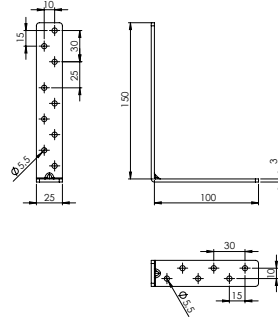

### E-330 L Gönye - Çinko

Ürün Ölçüsü 3x25x50x150

Paket içi adet 50 Adet

Koli içi adet 200 Adet

Koli Kg 23 Kg

Koli Ölçüsü 27x25x11 Cm

**E-331** L Gönye - Çinko  
 Ürün Ölçüsü 3x25x100x150  
 Paket içi adet 25 Adet  
 Koli içi adet 100 Adet  
 Koli Kg 15 Kg  
 Koli Ölçüsü 23x18,5x11 Cm