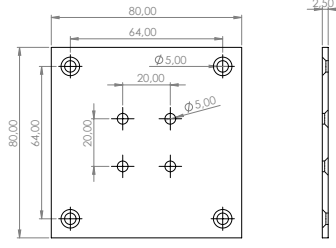

Mobilya Bağlantı Ekipmanları

E-389 **Vetro Ayak Sacı**

Ürün Ölçüsü 2,5x70x70

Paket içi adet -

Koli içi adet 300 Adet

Koli Kg 29 Kg

Koli Ölçüsü 27x25x11 Cm