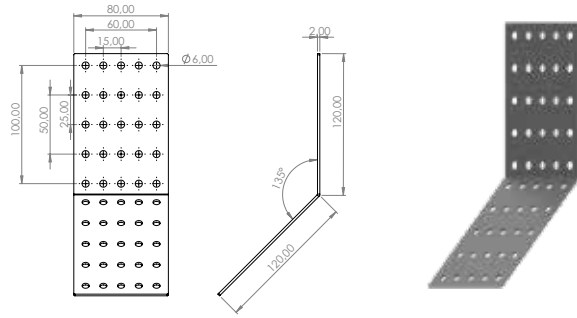

E-423 Dereceli Köşe Birleştirme

Ürün Ölçüsü 2,5x80x120x120

Paket içi adet 25 Adet

Koli içi adet 100 Adet

Koli Kg 29 Kg

Koli Ölçüsü 32x20x25 Cm