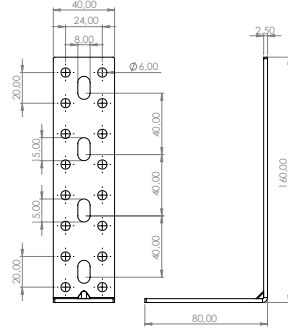

E-437 L Gönye - Çinko
Ürün Ölçüsü 2,5x40x80x160
Paket içi adet 25 Adet
Koli içi adet 200 Adet
Koli Kg 32 Kg
Koli Ölçüsü 33x20x16 Cm