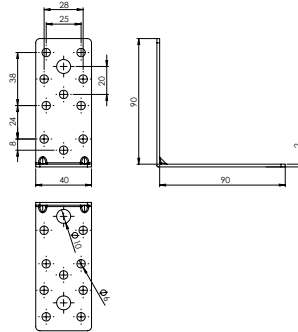

### E-257 L Gönye - Çinko

Ürün Ölçüsü 2x40x90x90

Paket içi adet 25 Adet

Koli içi adet 100 Adet

Koli Kg 12 Kg

Koli Ölçüsü 19x16,5x14 Cm