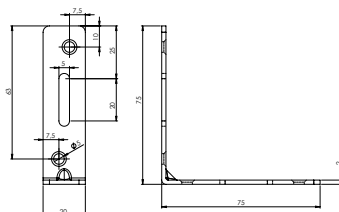

### E-212 L Gönye - Çinko

Ürün Ölçüsü 2x20x75x75

Paket içi adet 100 Adet

Koli içi adet 500 Adet

Koli Kg 21 Kg

Koli Ölçüsü 23x12,5x25 Cm