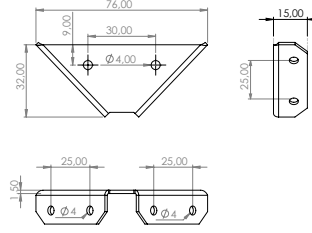

Mobilya Bağlantı Ekipmanları

E-474 Üçgen Köşe Birleştirme - Çinko

Ürün Ölçüsü **Bombeli - Küçük**

Paket içi adet **40 Adet**

Koli içi adet **400 Adet**

Koli Kg **12,5 Kg**

Koli Ölçüsü **19x16,5x14 Cm**