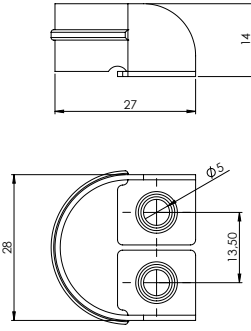

### E-099 İki Delikli Askı Flanşı - Nikel

Ürün Ölçüsü

Paket içi adet 250 Adet

Koli içi adet 2500 Adet

Koli Kg 24 Kg

Koli Ölçüsü 35x27x35 Cm

### E-100 İki Delikli Askı Flanşı - Çinko

Ürün Ölçüsü

Paket içi adet 250 Adet

Koli içi adet 2500 Adet

Koli Kg 24 Kg

Koli Ölçüsü 35x27x35 Cm