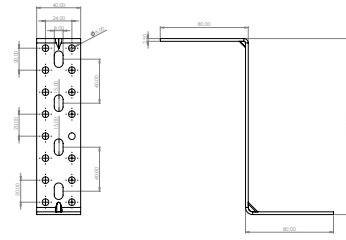

## Mobilya Bağlantı Ekipmanları

**E-452 Z Gönye**  
**Ürün Ölçüsü** 2,5x40x80x120x120  
**Paket içi adet** 25 Adet  
**Koli içi adet** 100 Adet  
**Koli Kg** 22 Kg  
**Koli Ölçüsü** 26,5x22,5x16 Cm

**E-453 Z Gönye**  
**Ürün Ölçüsü** 2,5x40x80x160x80  
**Paket içi adet** 25 Adet  
**Koli içi adet** 100 Adet  
**Koli Kg** 22 Kg  
**Koli Ölçüsü** 26,5x22,5x16 Cm