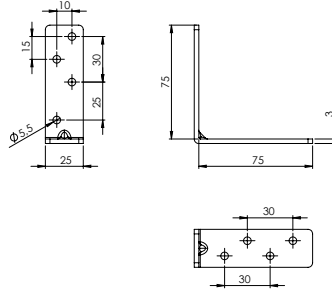

### E-326 L Gönye - Çinko

Ürün Ölçüsü 3x25x75x75

Paket içi adet 50 Adet

Koli içi adet 200 Adet

Koli Kg 18 Kg

Koli Ölçüsü 23x18,5x11 Cm