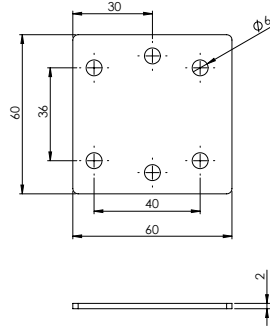

### E-289 L Gönye - Çinko

Ürün Ölçüsü 2x60x120x120

Paket içi adet 25 Adet

Koli içi adet 100 Adet

Koli Kg 23 Kg

Koli Ölçüsü 25x20x15,5 Cm

**E-290 L Gönye - Çinko**Ürün Ölçüsü **2x60x60x180**Paket içi adet **25 Adet**Koli içi adet **100 Adet**Koli Kg **23 Kg**Koli Ölçüsü **27x25x11 Cm****E-291 Düz Gönye - Çinko**Ürün Ölçüsü **2x60x60**Paket içi adet **50 Adet**Koli içi adet **300 Adet**Koli Kg **17 Kg**Koli Ölçüsü **19x16,5x14 Cm****E-292 Düz Gönye - Çinko**Ürün Ölçüsü **2x60x100**Paket içi adet **25 Adet**Koli içi adet **200 Adet**Koli Kg **18 Kg**Koli Ölçüsü **19x16,5x14 Cm****E-293 Düz Gönye - Çinko**Ürün Ölçüsü **2x60x120**Paket içi adet **25 Adet**Koli içi adet **200 Adet**Koli Kg **23 Kg**Koli Ölçüsü **24x15x15 Cm****E-294 Düz Gönye - Çinko**Ürün Ölçüsü **2x60x180**Paket içi adet **25 Adet**Koli içi adet **150 Adet**Koli Kg **25 Kg**Koli Ölçüsü **19x16,5x17 Cm**