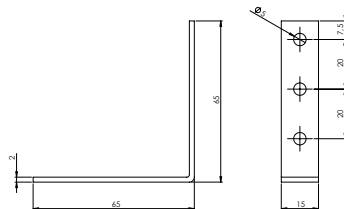

E-154 L Gönye - Çinko

Ürün Ölçüsü 2x15x65x65

Paket içi adet 100 Adet

Koli içi adet 1000 Adet

Koli Kg 29 Kg

Koli Ölçüsü 53x15x16 Cm

Adet