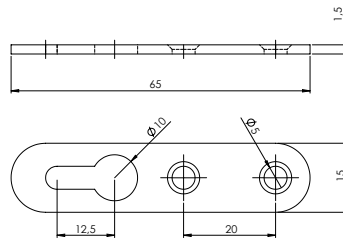

Paket içi adet **100 Adet**

Koli içi adet

Koli Kg

Koli Ölçüsü

**E-092 Vida Kapama - Krom**

Ürün Ölçüsü  $\varnothing$  20 mm

Paket içi adet **100 Adet**

Koli içi adet **2500 Adet**

**E-094** Vida Kapama - KromÜrün Ölçüsü  $\varnothing$  13 mm

Paket içi adet 100 Adet

Koli içi adet 4000 Adet

Koli Kg 10,5 Kg

Koli Ölçüsü 25x20x15,5 Cm

**E-095** Dört Delikli Askı Flanşı - Krom

Ürün Ölçüsü

Paket içi adet 100 Adet

### E-125 Askı Kancası - Çinko

Ürün Ölçüsü

Paket içi adet 250 Adet

Koli içi adet 2000 Adet

Koli Kg 16 Kg

Koli Ölçüsü 26,5x22,5x16 Cm