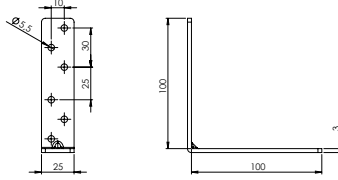

### E-328 L Gönye - Çinko

Ürün Ölçüsü 3x25x100x100

Paket içi adet 50 Adet

Koli içi adet 300 Adet

Koli Kg 34 Kg

Koli Ölçüsü 33x20x16 Cm