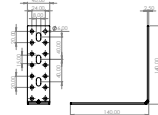

E-428 L Gönye - Çinko

Ürün Ölçüsü 2,5x40x120x120

Paket içi adet 25 Adet

Koli içi adet 100 Adet

Koli Kg 16,5 Kg

Koli Ölçüsü 19x16,5x14 Cm