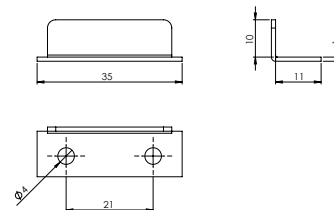

### E-309 Kilit Karşılığı L - Nikel

Ürün Ölçüsü 1x35x10x11

Paket içi adet 100 Adet

Koli içi adet 2000 Adet

Koli Kg 7,5 Kg

Koli Ölçüsü 25x20x15,5 Cm

**E-310** Büyük Baskı Aparatı Düz - Çinko

Ürün Ölçüsü -