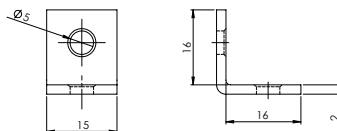

### E-149 L Gönye - Çinko

Ürün Ölçüsü 2x15x16x16

Paket içi adet 100 Adet

Koli içi adet 2000 Adet

Koli Kg 15 Kg

Koli Ölçüsü 25x20x15,5 Cm

₺ Adet

**E-150** L Gönye - Çinko