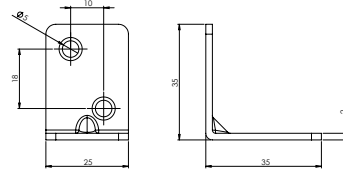

### E-135 L Gönye - Çinko

Ürün Ölçüsü 2x25x35x35

Paket içi adet 100 Adet

Koli içi adet 1000 Adet

Koli Kg 26 Kg

Koli Ölçüsü 29x19x11,5 Cm

₺ Adet