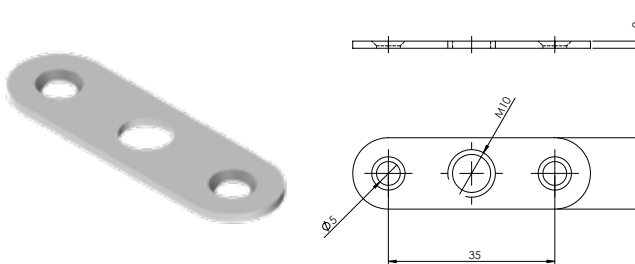

**E-121** Bingo Sacı M8 - Çinko

Ürün Ölçüsü

Paket içi adet 200 Adet

Koli içi adet 2000 Adet

Koli Kg 21 Kg

Koli Ölçüsü 25x20x15,5 Cm

**E-122** Bingo Sacı M10 - Çinko

Ürün Ölçüsü