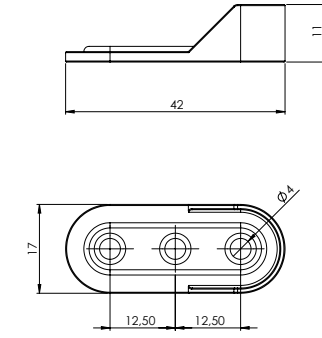

### E-109 Büyük Oval Askı Flaşı - Krom

Ürün Ölçüsü

Paket içi adet 250 Adet

Koli içi adet 2000 Adet

Koli Kg 22 Kg

Koli Ölçüsü 32x20x25 Cm