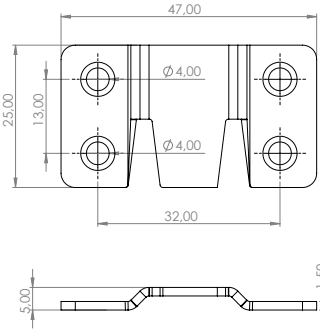

E-494 Geçmeli Askı Aparatı - Çinko - (Mini)

Ürün Ölçüsü **1,5x25x47**

Paket içi adet **20 Adet**

Koli içi adet **200 Adet**

Koli Kg **12,5 Kg**

Koli Ölçüsü **26,5x22,5x16 Cm**