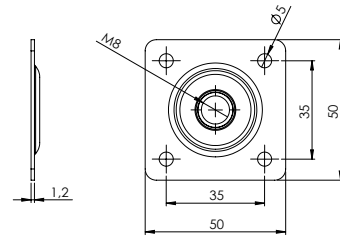

### E-110 Vazo Saçı M8 - Çinko

Ürün Ölçüsü 1,2x50x50

Paket içi adet 250 Adet

Koli içi adet 1000 Adet

Koli Kg 21 Kg

Koli Ölçüsü 32x20x25 Cm