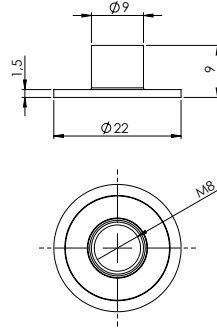

E-320 Tablalı Somun - M8

Ürün Ölçüsü

Paket içi adet 500 Adet

Koli içi adet 3000 Adet

Koli Kg 15.5 Kg

Koli Ölçüsü 32x23x16.5 Cm

Adet