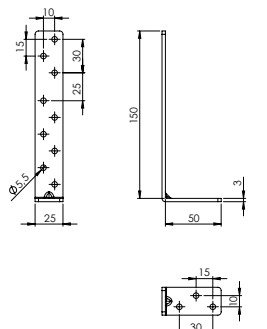

### E-330 L Gönye - Çinko

Ürün Ölçüsü 3x25x50x150

Paket içi adet 50 Adet

Koli içi adet 200 Adet

Koli Kg 23 Kg

Koli Ölçüsü 27x25x11 Cm

**E-331** L Gönye - Çinko  
 Ürün Ölçüsü 3x25x100x150  
 Paket içi adet 25 Adet  
 Koli içi adet 100 Adet  
 Koli Kg 15 Kg  
 Koli Ölçüsü 23x18,5x11 Cm