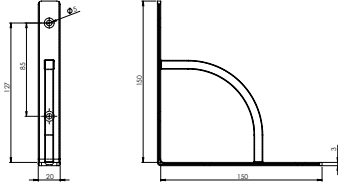

RAF AITLARI

Kod	Renk	Ürün Ölçüsü	Paket ii adet	Koli ii adet	Koli Kg	Koli Ölçüsü	Fiyat adet
E-353-1	(Beyaz)	3x150x150	1 Adet	30 Adet	7 Kg	22x42x15 Cm	₺
E-353-2	(Siyah)	3x150x150	1 Adet	30 Adet	7 Kg	22x42x15 Cm	₺
E-353-3	(Bakır)	3x150x150	1 Adet	30 Adet	7 Kg	22x42x15 Cm	₺
E-353-4	(A.Sarı)	3x150x150	1 Adet	30 Adet	7 Kg	22x42x15 Cm	₺
E-353-5	(A.Bakır)	3x150x150	1 Adet	30 Adet	7 Kg	22x42x15 Cm	₺
E-353-6	(M.Krom)	3x150x150	1 Adet	30 Adet	7 Kg	22x42x15 Cm	₺