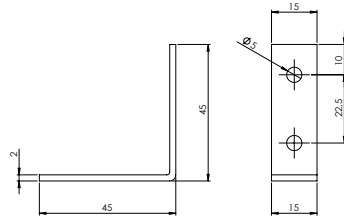

E-152 L Gönye - Çinko

Ürün Ölçüsü 2x15x45x45

Paket içi adet 100 Adet

Koli içi adet 1000 Adet

Koli Kg 21 Kg

Koli Ölçüsü 41x14,5x16 Cm

Adet