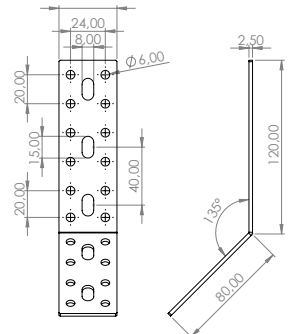

### E-416 Dereceli Köşe Birleştirme

Ürün Ölçüsü 2,5x40x80x120

Paket içi adet 25 Adet

Koli içi adet 100 Adet

Koli Kg 14 Kg

Koli Ölçüsü 24x15x15 Cm

**E-417 Dereceli Köşe Birleştirme****Ürün Ölçüsü** 2,5x40x120x120**Paket içi adet** 25 Adet**Koli içi adet** 100 Adet**Koli Kg** 16,5 Kg**Koli Ölçüsü** 24x15x15 Cm**E-418 Dereceli Köşe Birleştirme****Ürün Ölçüsü** 2,5x40x140x140**Paket içi adet** 25 Adet**Koli içi adet** 100 Adet**Koli Kg** 19,5 Kg**Koli Ölçüsü** 27x25x11 Cm**E-419 Dereceli Köşe Birleştirme****Ürün Ölçüsü** 2,5x40x160x160**Paket içi adet** 25 Adet**Koli içi adet** 100 Adet**Koli Kg** 22 Kg**Koli Ölçüsü** 33x20x16 Cm**E-420 Dereceli Köşe Birleştirme****Ürün Ölçüsü** 2,5x60x60x60**Paket içi adet** 25 Adet**Koli içi adet** 100 Adet**Koli Kg** 11 Kg**Koli Ölçüsü** 19x16,5x11 Cm**E-421 Dereceli Köşe Birleştirme****Ürün Ölçüsü** 2,5x60x120x120**Paket içi adet** 25 Adet**Koli içi adet** 100 Adet**Koli Kg** 22 Kg**Koli Ölçüsü** 23x14x25 Cm