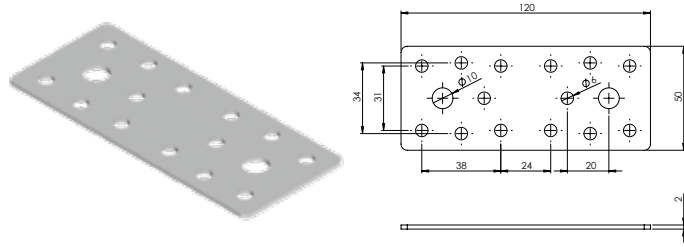

Ürün Ölçüsü 2x50x100

Paket içi adet 25 Adet

Koli içi adet 200 Adet

Koli Kg 15 Kg

Koli Ölçüsü 19x16,5x14 Cm

Adet

**E-282** Düz Gönye - Çinko

Ürün Ölçüsü 2x50x120