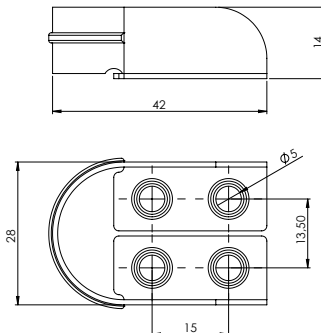

E-097 Dört Delikli Askı Flanşı - Çinko

Ürün Ölçüsü

Paket içi adet 100 Adet

Koli içi adet 1200 Adet

Koli Kg 19,5 Kg

Koli Ölçüsü 35x27x35 Cm