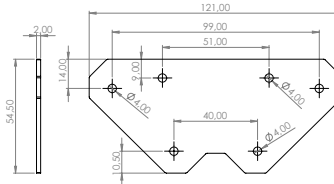

E-475-1 Üçgen Köşe Birleştirme - Çinko

Ürün Ölçüsü **Düz - Büyük**

Paket içi adet **20 Adet**

Koli içi adet **200 Adet**

Koli Kg **17 Kg**

Koli Ölçüsü **19x16,5x14 Cm**