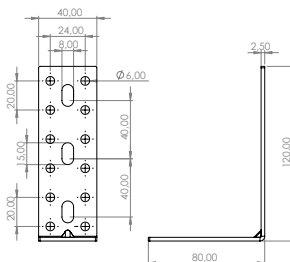

### E-436 L Gönye - Çinko

Ürün Ölçüsü 2,5x40x80x120

Paket içi adet 25 Adet

Koli içi adet 100 Adet

Koli Kg 14 Kg

Koli Ölçüsü 23x18,5x11 Cm

**E-437** L Gönye - Çinko  
 Ürün Ölçüsü 2,5x40x80x160  
 Paket içi adet 25 Adet  
 Koli içi adet 200 Adet  
 Koli Kg 32 Kg  
 Koli Ölçüsü 33x20x16 Cm