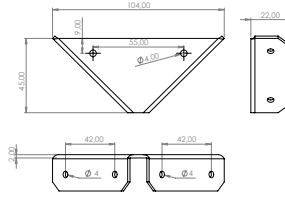

E-475 Üçgen Köşe Birleştirme - Çinko

Ürün Ölçüsü **Bombeli - Büyük**

Paket içi adet **20 Adet**

Koli içi adet **200 Adet**

Koli Kg **17 Kg**

Koli Ölçüsü **24x15x15 Cm**