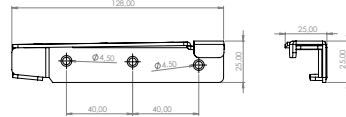

E-456 Ayarlı Pergola Ayağı

Ürün Ölçüsü

Paket içi adet

Koli içi adet **20 Adet**

Koli Kg **16 Kg**

Koli Ölçüsü **32x20x25 Cm**

E-461 Geçmeli Karyola Sacı - Jan Jan

Ürün Ölçüsü **15 CM**

Paket içi adet **10 Takım**

Koli içi adet

Koli Kg

Koli Ölçüsü

E-462 Geçmeli Karyola Sacı - Jan Jan

Ürün Ölçüsü **12,5CM**

Paket içi adet **10 Takım**

Koli içi adet

Koli Kg

Koli Ölçüsü

E-463 Geçmeli Karyola Sacı - Jan Jan

Ürün Ölçüsü **9 CM**

Paket içi adet **10 Takım**

Koli içi adet

Koli Kg

Koli Ölçüsü