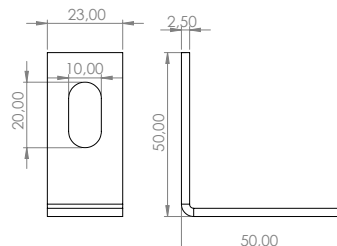

E-486 L Gönye - Çinko

Ürün Ölçüsü **2,5x23x50x50**

Paket içi adet **25 Adet**

Koli içi adet **300 Adet**

Koli Kg **15,5 Kg**

Koli Ölçüsü **19x16,5x14 Cm**