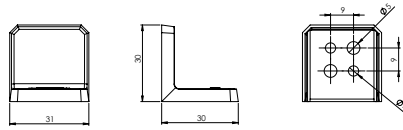

E-394 Plastik Kapaklı Askı Elemanı - Küçük

Kalınlık 1,5MM

Paket içi adet -

Koli içi adet 300

Koli Kg

Koli Ölçüsü 19x16,5x14 Cm

E-395 Masa Ayak Bağlantı Sacı - Çinko

Ürün Ölçüsü 1,5x70x40x20x40

Paket içi adet 20 Adet

Koli içi adet 200 Adet

Koli Kg 15,5 Kg

Koli Ölçüsü 24x15x15 Cm