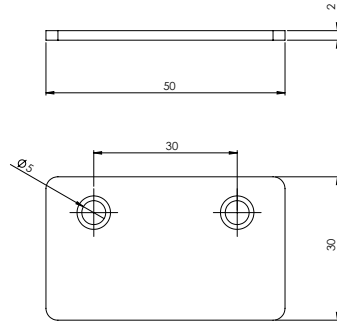

### E-144 12'lik Köşe Bağlantı - Çinko

Ürün Ölçüsü 2x15x115x115

Paket içi adet 100 Adet

Koli içi adet 500 Adet

Koli Kg 22 Kg

Koli Ölçüsü 24x15x25 Cm

₺ Adet

### E-145 Düz Gönye - Çinko

Ürün Ölçüsü 2x30x50

Paket içi adet 100 Adet

Koli içi adet 1000 Adet

Koli Kg 24 Kg

Koli Ölçüsü 29x19x11,5 Cm

₺ Adet