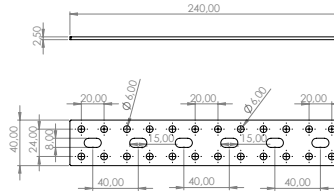

E-444 Düz Gönye - Çinko

Ürün Ölçüsü 2,5x40x240

Paket içi adet 25 Adet

Koli içi adet 100 Adet

Koli Kg 16,5 Kg

Koli Ölçüsü 29x19x11,5 Cm

Adet