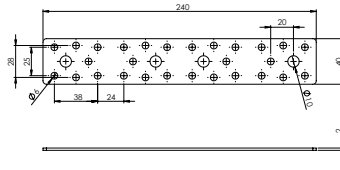

### E-266 Düz Gönye - Çinko

Ürün Ölçüsü 2x40x240

Paket içi adet 25 Adet

Koli içi adet 200 Adet

Koli Kg 29 Kg

Koli Ölçüsü 27x25x11 Cm

Adet