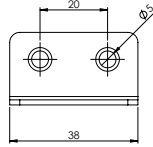

### E-267 L Gönye - Çinko

Ürün Ölçüsü 1,5x20x20x38

Paket içi adet 50 Adet

Koli içi adet 500 Adet

Koli Kg 10 Kg

Koli Ölçüsü 19x16,5x14 Cm

Adet