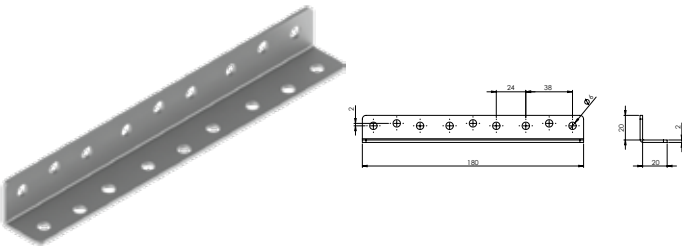

E-273 L Gönye - Çinko

Ürün Ölçüsü 2x20x20x180

Paket içi adet 25 Adet

Koli içi adet 200 Adet

Koli Kg 23 Kg

Koli Ölçüsü 27x25x11 Cm

Adet