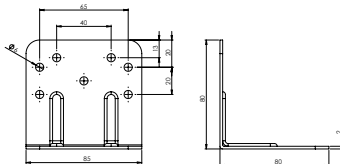

### E-203 Masa Aparatı L Gönye - Çinko

Ürün Ölçüsü 2x86x76x76

Paket içi adet 25 Adet

Koli içi adet 100 Adet

Koli Kg 22 Kg

Koli Ölçüsü 27x25x11 Cm

Adet

**E-204 Masa Aparatı Pimsiz - Çinko****Ürün Ölçüsü** 2x86x42x56x56**Paket içi adet** 25 Adet**Koli içi adet** 100 Adet**Koli Kg** 22 Kg**Koli Ölçüsü** 27x25x11 Cm**E-205 Masa Aparatı Pimli - Çinko****Ürün Ölçüsü** 2x86x42x56x56**Paket içi adet** 40 Adet**Koli içi adet** 40 Adet**Koli Kg** 23 Kg**Koli Ölçüsü** 40,5x23,5x10,5 Cm**E-206 Banyo Bağlantı Aparatı - L Çinko****Ürün Ölçüsü** 2 mm**Paket içi adet** 2 Adet**Koli içi adet** 80 Adet**Koli Kg** 19 Kg**Koli Ölçüsü** 32x23x16,5 Cm**E-207 L Gönye - Çinko****Ürün Ölçüsü** 2x20x25x25**Paket içi adet** 100 Adet**Koli içi adet** 1000 Adet**Koli Kg** 16 Kg**Koli Ölçüsü** 23x18,5x11 Cm