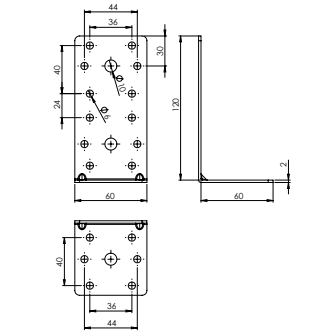

### E-288 L Gönye - Çinko

Ürün Ölçüsü 2x60x60x120

Paket içi adet 25 Adet

Koli içi adet 100 Adet

Koli Kg 17 Kg

Koli Ölçüsü 24x15x15 Cm