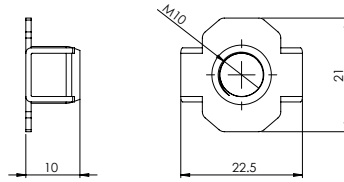

E-312 Çakma Somun - M10 - Çinko

Ürün Ölçüsü

Paket içi adet 500 Adet

Koli içi adet 3000 Adet

Koli Kg 15.5 Kg

Koli Ölçüsü 32x20x25 Cm