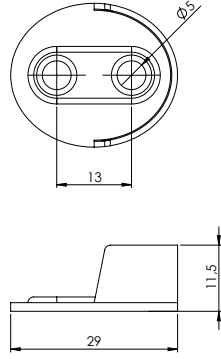

### E-103 Oval Askı Flanşı - Krom

Ürün Ölçüsü

Paket içi adet 250 Adet

Koli içi adet 2500 Adet

Koli Kg 16 Kg

Koli Ölçüsü 32x20x25 Cm

**E-104** Yarım Ay Askı Flanşı - Çinko

Ürün Ölçüsü