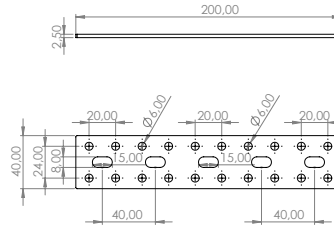

E-443 Düz Gönye - Çinko

Ürün Ölçüsü 2,5x40x200

Paket içi adet 25 Adet

Koli içi adet 100 Adet

Koli Kg 14 Kg

Koli Ölçüsü 23x18,5x11 Cm

Adet