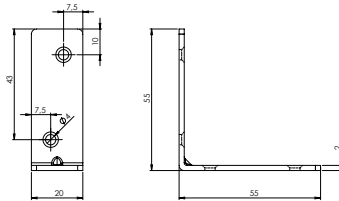

### E-210 L Gönye - Çinko

Ürün Ölçüsü 2x20x55x55

Paket içi adet 100 Adet

Koli içi adet 1000 Adet

Koli Kg 34 Kg

Koli Ölçüsü 46x21x11 Cm