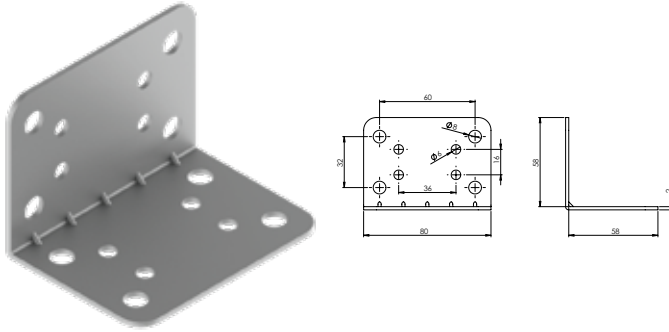

**E-234 L Gönye - Çinko****Ürün Ölçüsü** 2x80x58x58**Paket içi adet** 20 Adet**Koli içi adet** 160 Adet**Koli Kg** 22 Kg**Koli Ölçüsü** 19x16,5x17 Cm

**E-235 Geçmeli Bağlantı Sacı - Çinko****Ürün Ölçüsü** 2x40x100**Paket içi adet** 100 Adet**Koli içi adet** 500 Adet**Koli Kg** 27 Kg**Koli Ölçüsü** 23x14x25 Cm