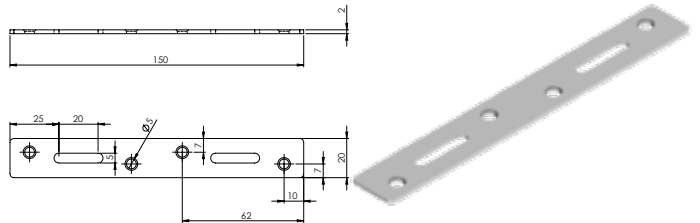

### E-221 Düz Gönye - Çinko

Ürün Ölçüsü 2x20x150

Paket içi adet 100 Adet

Koli içi adet 500 Adet

Koli Kg 21 Kg

Koli Ölçüsü 23x14x25 Cm