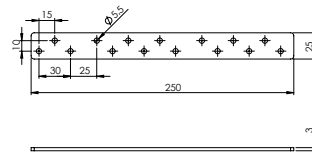

### E-347 Düz Gönye - Çinko

Ürün Ölçüsü 3x25x250

Paket içi adet 25 Adet

Koli içi adet 200 Adet

Koli Kg 30 Kg

Koli Ölçüsü 25x20x15,5 Cm

Adet