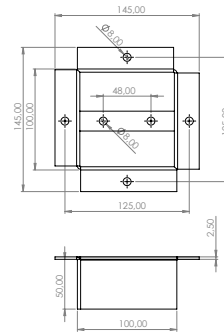

E-455-1
Janjan

E-455-2
Siyah

E-455-3
Bakır

E-455-4
Mat Krom