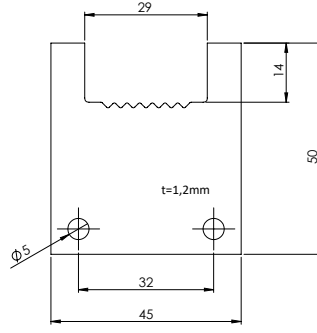

### E-309 Kilit Karşılığı L - Nikel

Ürün Ölçüsü 1x35x10x11

Paket içi adet 100 Adet

Koli içi adet 2000 Adet

Koli Kg 7,5 Kg

Koli Ölçüsü 25x20x15,5 Cm

**E-310** Büyük Baskı Aparatı Düz - Çinko

Ürün Ölçüsü -