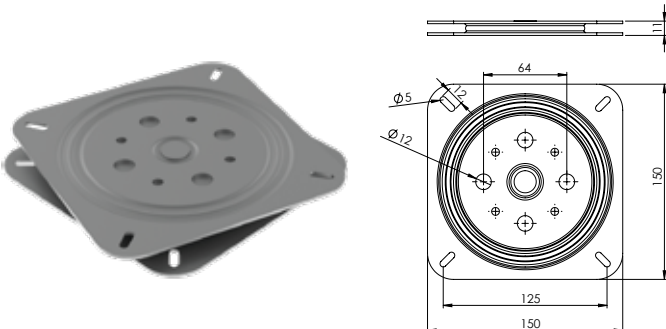

E-226 TV Altlığı - Çinko

Ürün Ölçüsü 2x150x150

Paket içi adet -

Koli içi adet 40 Adet

Koli Kg 30 Kg

Koli Ölçüsü 31,5x31,5x12,5 Cm