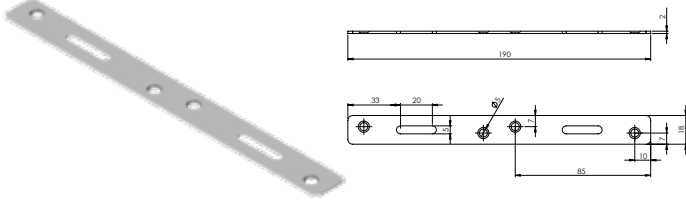

### E-222 Düz Gönye - Çinko

Ürün Ölçüsü 2x20x170

Paket içi adet 100 Adet

Koli içi adet 500 Adet

Koli Kg 25 Kg

Koli Ölçüsü 23x14x25 Cm

**E-223 Düz Gönye - Çinko****Ürün Ölçüsü** 2x20x190**Paket içi adet** 100 Adet**Koli içi adet** 500 Adet**Koli Kg** 28 Kg**Koli Ölçüsü** 24x15x25 Cm