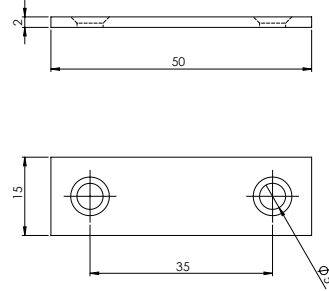

### E-160 Düz Gönye - Çinko

Ürün Ölçüsü 2x15x50

Paket içi adet 100 Adet

Koli içi adet 2000 Adet

Koli Kg 23 Kg

Koli Ölçüsü 32x23x16,5 Cm