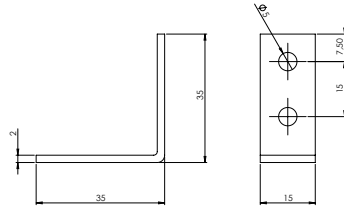

Ürün Ölçüsü 2x15x25x25

Paket içi adet 100 Adet

Koli içi adet 2400 Adet

Koli Kg 23 Kg

Koli Ölçüsü 26,5x22,5x16 Cm

Adet

**E-151** L Gönye - Çinko

Ürün Ölçüsü 2x15x35x35