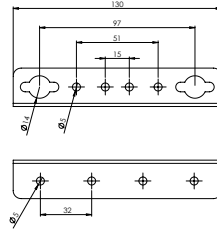

### E-200 Pls. Dübelli Karyola Sacı - Çinko

Ürün Ölçüsü 1,2 mm

Paket içi adet 10 Takım

Koli içi adet 100 Takım

Koli Kg 26 Kg

Koli Ölçüsü 32x20x25 Cm

TK