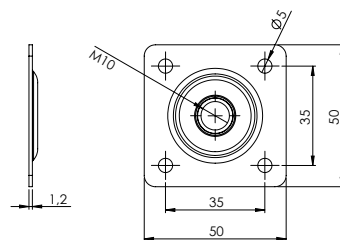

### E-111 Vazo Saçı M10 - Çinko

Ürün Ölçüsü 1,2x50x50

Paket içi adet 250 Adet

Koli içi adet 1000 Adet

Koli Kg 21 Kg

Koli Ölçüsü 32x20x25 Cm

**E-114** Vidalı Askı Flanşı - Krom

Ürün Ölçüsü