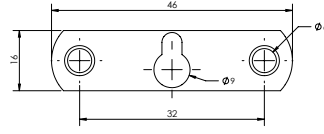

Mobilya Bağlantı Ekipmanları

E-123 Gizli Askı Kancası Yatay - Çinko

Ürün Ölçüsü

Paket içi adet 250 Adet

Koli içi adet 1500 Adet

Koli Kg 8 Kg

Koli Ölçüsü 27x25x11 Cm