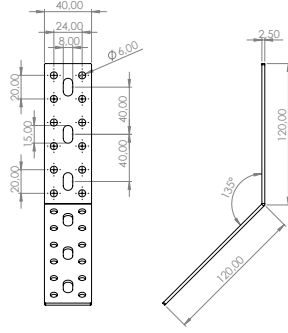

### E-416 Dereceli Köşe Birleştirme

Ürün Ölçüsü 2,5x40x80x120

Paket içi adet 25 Adet

Koli içi adet 100 Adet

Koli Kg 14 Kg

Koli Ölçüsü 24x15x15 Cm

**E-417 Dereceli Köşe Birleştirme****Ürün Ölçüsü** 2,5x40x120x120**Paket içi adet** 25 Adet**Koli içi adet** 100 Adet**Koli Kg** 16,5 Kg**Koli Ölçüsü** 24x15x15 Cm**E-418 Dereceli Köşe Birleştirme****Ürün Ölçüsü** 2,5x40x140x140**Paket içi adet** 25 Adet**Koli içi adet** 100 Adet**Koli Kg** 19,5 Kg**Koli Ölçüsü** 27x25x11 Cm**E-419 Dereceli Köşe Birleştirme****Ürün Ölçüsü** 2,5x40x160x160**Paket içi adet** 25 Adet**Koli içi adet** 100 Adet**Koli Kg** 22 Kg**Koli Ölçüsü** 33x20x16 Cm**E-420 Dereceli Köşe Birleştirme****Ürün Ölçüsü** 2,5x60x60x60**Paket içi adet** 25 Adet**Koli içi adet** 100 Adet**Koli Kg** 11 Kg**Koli Ölçüsü** 19x16,5x11 Cm**E-421 Dereceli Köşe Birleştirme****Ürün Ölçüsü** 2,5x60x120x120**Paket içi adet** 25 Adet**Koli içi adet** 100 Adet**Koli Kg** 22 Kg**Koli Ölçüsü** 23x14x25 Cm