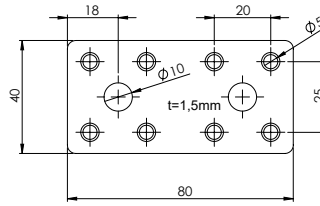

### E-239 Düz Gönye - Çinko

Ürün Ölçüsü 1,5x40x80

Paket içi adet 100 Adet

Koli içi adet 1000 Adet

Koli Kg 35 Kg

Koli Ölçüsü 25x20x15,5 Cm

₺ Adet