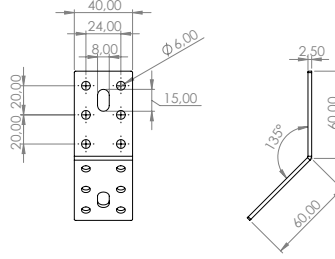

### E-413 Dereceli Köşe Birleştirme

Ürün Ölçüsü 2,5x40x60x60

Paket içi adet 50 Adet

Koli içi adet 250 Adet

Koli Kg 21 Kg

Koli Ölçüsü 19x16,5x17 Cm