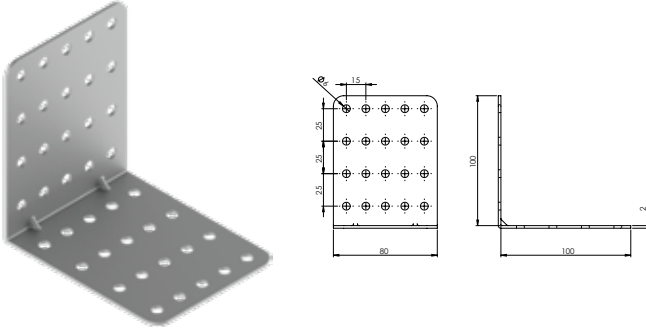

### E-241 L Gönye - Çinko

Ürün Ölçüsü 2x80x48x102

Paket içi adet 25 Adet

Koli içi adet 100 Adet

Koli Kg 19 Kg

Koli Ölçüsü 27x25x11 Cm

₺ Adet

**E-242 L Gönye - Çinko****Ürün Ölçüsü** 2x40x40x150**Paket içi adet** 25 Adet**Koli içi adet** 100 Adet**Koli Kg** 19 Kg**Koli Ölçüsü** 23x18,5x11 Cm
 Adet
**E-243 Düz Gönye - Çinko****Ürün Ölçüsü** 2x80x150**Paket içi adet** 25 Adet**Koli içi adet** 100 Adet**Koli Kg** 19 Kg**Koli Ölçüsü** 19x16,5x14 Cm
 Adet
**E-244 L Gönye - Çinko****Ürün Ölçüsü** 2x80x100x100**Paket içi adet** 25 Adet**Koli içi adet** 100 Adet**Koli Kg** 25 Kg**Koli Ölçüsü** 25x20x15,5 Cm
 Adet
**E-245 L Gönye - Çinko****Ürün Ölçüsü** 2x80x75x125**Paket içi adet** 25 Adet**Koli içi adet** 100 Adet**Koli Kg** 25 Kg**Koli Ölçüsü** 24x15x25 Cm
 Adet
**E-246 L Gönye - Çinko****Ürün Ölçüsü** 2x40x40x200**Paket içi adet** 25 Adet**Koli içi adet** 100 Adet**Koli Kg** 25 Kg**Koli Ölçüsü** 23x12,5x25 Cm
 Adet