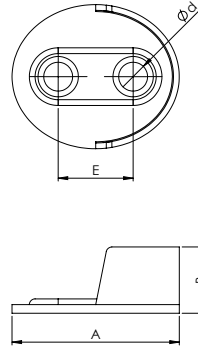

E-105 Yarım Ay Askı Flanşı - Nikel

Ürün Ölçüsü

Paket içi adet 250 Adet

Koli içi adet 2500 Adet

Koli Kg 17 Kg

Koli Ölçüsü 32x20x25 Cm

Adet