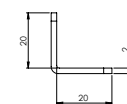

### E-269 L Gönye - Çinko

Ürün Ölçüsü 2x20x20x60

Paket içi adet 50 Adet

Koli içi adet 400 Adet

Koli Kg 16 Kg

Koli Ölçüsü 19x16,5x14 Cm

Adet

**E-270** L Gönye - Çinko