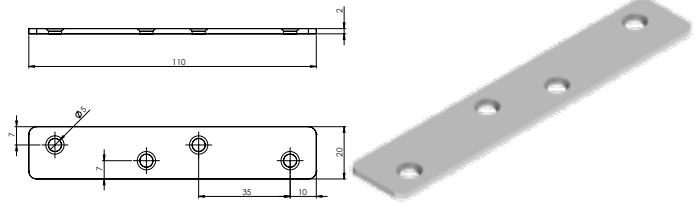

### E-219 Düz Gönye - Çinko

Ürün Ölçüsü 2x20x110

Paket içi adet 100 Adet

Koli içi adet 1000 Adet

Koli Kg 31 Kg

Koli Ölçüsü 44,5x14,5x16,5 Cm