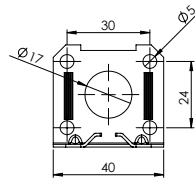

E-252 Dolap Askı Elemanı

Kalınlık 1,2 MM

Paket içi adet -

Koli içi adet 250 Adet

Koli Kg 7 Kg

Koli Ölçüsü 28x26x10 Cm