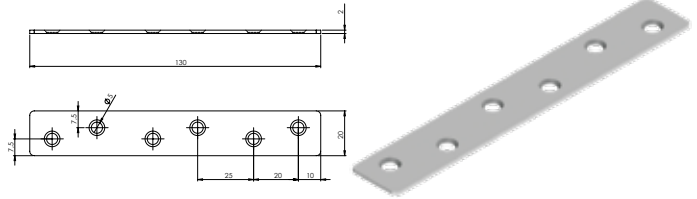

### E-220 Düz Gönye - Çinko

Ürün Ölçüsü 2x20x130

Paket içi adet 100 Adet

Koli içi adet 1000 Adet

Koli Kg 39 Kg

Koli Ölçüsü 61x16x16 Cm