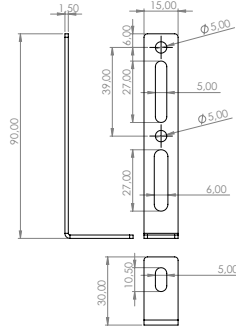

E-497 Deprem Aparatı - L Gönye - Çinko

Ürün Ölçüsü 1,5x15x30x90

Paket içi adet 50 Adet

Koli içi adet 900 Adet

Koli Kg 15 Kg

Koli Ölçüsü 24x15x15 Cm