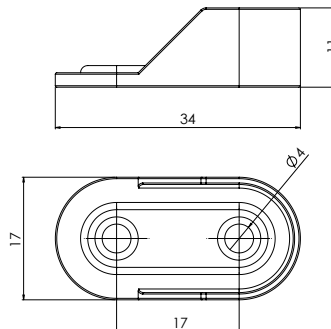

### E-103 Oval Askı Flanşı - Krom

Ürün Ölçüsü

Paket içi adet 250 Adet

Koli içi adet 2500 Adet

Koli Kg 16 Kg

Koli Ölçüsü 32x20x25 Cm

**E-104** Yarım Ay Askı Flanşı - Çinko

Ürün Ölçüsü