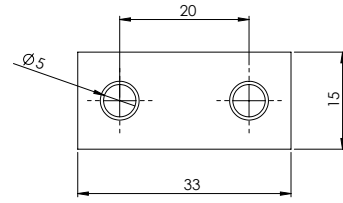

### E-159 Düz Gönye - Çinko

Ürün Ölçüsü 2x15x33

Paket içi adet 100 Adet

Koli içi adet 2000 Adet

Koli Kg 15 Kg

Koli Ölçüsü 24x15x15 Cm