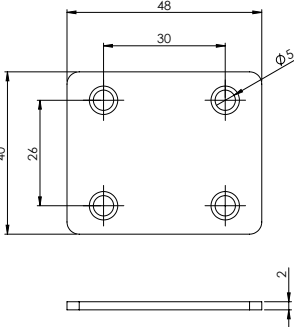

### E-259 L Gönye - Çinko

Ürün Ölçüsü 2x40x120x120

Paket içi adet 25 Adet

Koli içi adet 100 Adet

Koli Kg 15 Kg

Koli Ölçüsü 27x25x11 Cm

**E-260 L Gönye - Çinko**Ürün Ölçüsü **2x40x60x180**Paket içi adet **25 Adet**Koli içi adet **100 Adet**Koli Kg **15 Kg**Koli Ölçüsü **24x15x15 Cm****E-261 Düz Gönye - Çinko**Ürün Ölçüsü **1,5x40x38**Paket içi adet **50 Adet**Koli içi adet **500 Adet**Koli Kg **10 Kg**Koli Ölçüsü **19x16,5x14 Cm****E-262 Düz Gönye - Çinko**Ürün Ölçüsü **2x40x48**Paket içi adet **50 Adet**Koli içi adet **500 Adet**Koli Kg **10 Kg**Koli Ölçüsü **19x16,5x14 Cm****E-263 Düz Gönye - Çinko**Ürün Ölçüsü **2x40x60**Paket içi adet **50 Adet**Koli içi adet **400 Adet**Koli Kg **16 Kg**Koli Ölçüsü **19x16,5x14 Cm****E-264 Düz Gönye - Çinko**Ürün Ölçüsü **2x40x120**Paket içi adet **25 Adet**Koli içi adet **250 Adet**Koli Kg **19 Kg**Koli Ölçüsü **24x15x15 Cm**