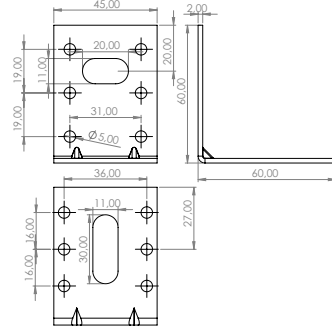

E-409 L Gönye - Çinko

Ürün Ölçüsü 2x45x60x60

Paket içi adet 25 Adet

Koli içi adet 200 Adet

Koli Kg 16 Kg

Koli Ölçüsü 19x16,5x14 Cm