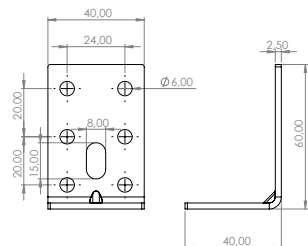

E-431 L Gönye - Çinko

Ürün Ölçüsü 2,5x40x40x60

Paket içi adet 50 Adet

Koli içi adet 300 Adet

Koli Kg 21 Kg

Koli Ölçüsü 23x14x25 Cm