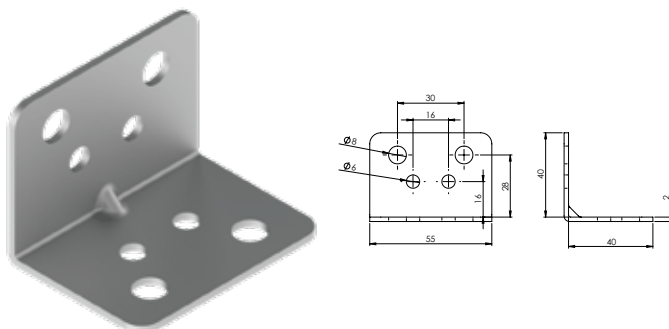

E-236 L Gönye - Çinko

Ürün Ölçüsü 2x55x40x40

Paket içi adet 50 Adet

Koli içi adet 200 Adet

Koli Kg 14 Kg

Koli Ölçüsü 19x16,5x14 Cm