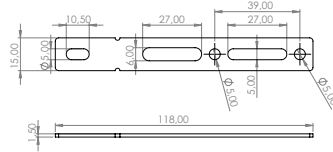

E-498 Düz Gönye - Çinko

Ürün Ölçüsü 1,5x15x118

Paket içi adet 50 Adet

Koli içi adet 900 Adet

Koli Kg 15 Kg

Koli Ölçüsü 24x15x15 Cm