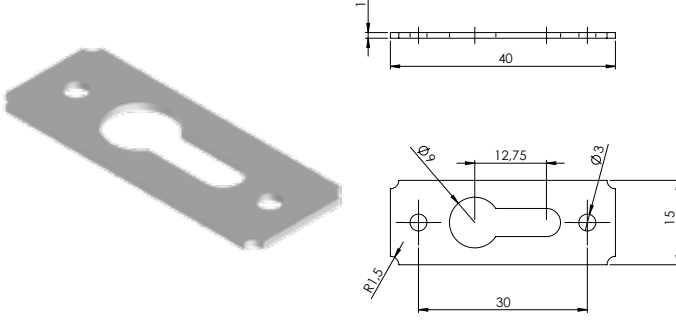

E-128 Çerçeve Askı Kancası Düz - Çinko

Ürün Ölçüsü

Paket içi adet 250 Adet

Koli içi adet 2000 Adet

Koli Kg 7 Kg

Koli Ölçüsü 19x16,5x14 Cm