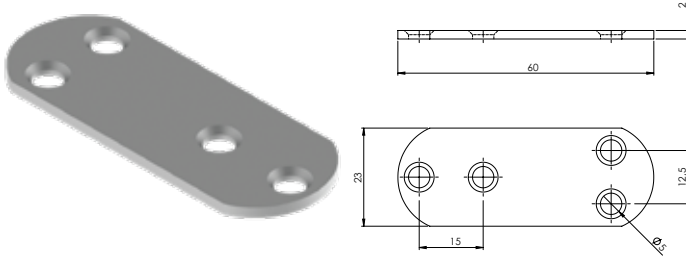

### E-137 L Gönye - Çinko

Ürün Ölçüsü 2x25x50x50

Paket içi adet 100 Adet

Koli içi adet 1000 Adet

Koli Kg 40 Kg

Koli Ölçüsü 40,5x20,5x12 Cm

₺ Adet

**E-138 Düz Gönye - Çinko****Ürün Ölçüsü** 2x25x100**Paket içi adet** 100 Adet**Koli içi adet** 1000 Adet**Koli Kg** 40 Kg**Koli Ölçüsü** 53x15x16 Cm**E-140 Düz Gönye - Çinko****Ürün Ölçüsü** 2x23x60**Paket içi adet** 100 Adet**Koli içi adet** 1000 Adet**Koli Kg** 20 Kg**Koli Ölçüsü** 41x14,5x16 Cm**E-141 6'lık Köşe Bağlantı - Çinko****Ürün Ölçüsü** 2x15x57x57**Paket içi adet** 100 Adet**Koli içi adet** 1000 Adet**Koli Kg** 18 Kg**Koli Ölçüsü** 41x14,5x16 Cm**E-142 8'lik Köşe Bağlantı - Çinko****Ürün Ölçüsü** 2x15x76x76**Paket içi adet** 100 Adet**Koli içi adet** 1000 Adet**Koli Kg** 26 Kg**Koli Ölçüsü** 53x15x16 Cm**E-143 10'luk Köşe Bağlantı - Çinko****Ürün Ölçüsü** 2x15x95x95**Paket içi adet** 100 Adet**Koli içi adet** 1000 Adet**Koli Kg** 35 Kg**Koli Ölçüsü** 32x20x25 Cm