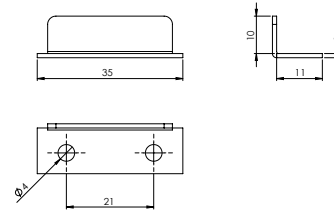

### E-307 Kilit Karşılığı L - Çinko

Ürün Ölçüsü 1x35x10x11

Paket içi adet 100 Adet

Koli içi adet 2000 Adet

Koli Kg 7,5 Kg

Koli Ölçüsü 25x20x15,5 Cm