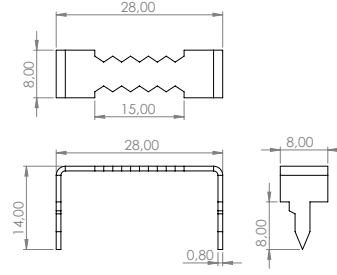

Mobilya Bağlantı Ekipmanları

E-482 Çakmalı Askı Aparatı - Çinko

Ürün Ölçüsü **Küçük**

Paket içi adet **100 Adet**

Koli içi adet **2500 Adet**

Koli Kg **5,5 Kg**

Koli Ölçüsü **26,5x22,5x16 Cm**