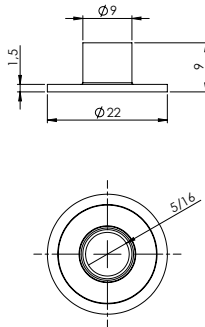

E-323 Tablalı Somun - 5/16

Ürün Ölçüsü

Paket içi adet 500 Adet

Koli içi adet 3000 Adet

Koli Kg 15.5 Kg

Koli Ölçüsü 32x23x16.5 Cm

Adet