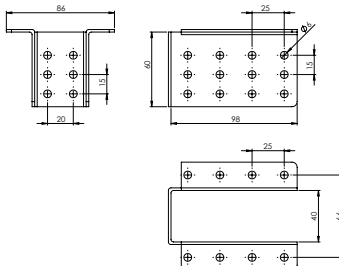

E-373 Kalas Bağlantı Aparatı Dış - Çinko

Ürün Ölçüsü 2x40x60x100

Paket içi adet 8 Adet

Koli içi adet 24 Adet

Koli Kg 7 Kg

Koli Ölçüsü 26,5x22,5x16 Cm

Adet