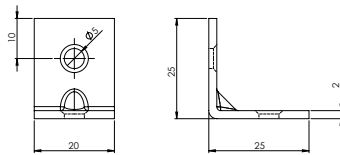

### E-203 Masa Aparatı L Gönye - Çinko

Ürün Ölçüsü 2x86x76x76

Paket içi adet 25 Adet

Koli içi adet 100 Adet

Koli Kg 22 Kg

Koli Ölçüsü 27x25x11 Cm

Adet

**E-204 Masa Aparatı Pimsiz - Çinko****Ürün Ölçüsü** 2x86x42x56x56**Paket içi adet** 25 Adet**Koli içi adet** 100 Adet**Koli Kg** 22 Kg**Koli Ölçüsü** 27x25x11 Cm**E-205 Masa Aparatı Pimli - Çinko****Ürün Ölçüsü** 2x86x42x56x56**Paket içi adet** 40 Adet**Koli içi adet** 40 Adet**Koli Kg** 23 Kg**Koli Ölçüsü** 40,5x23,5x10,5 Cm**E-206 Banyo Bağlantı Aparatı - L Çinko****Ürün Ölçüsü** 2 mm**Paket içi adet** 2 Adet**Koli içi adet** 80 Adet**Koli Kg** 19 Kg**Koli Ölçüsü** 32x23x16,5 Cm**E-207 L Gönye - Çinko****Ürün Ölçüsü** 2x20x25x25**Paket içi adet** 100 Adet**Koli içi adet** 1000 Adet**Koli Kg** 16 Kg**Koli Ölçüsü** 23x18,5x11 Cm