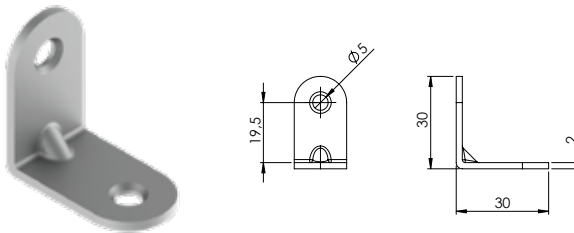

E-131 L Gönye - Çinko

Ürün Ölçüsü 2x17x30x30

Paket içi adet 100 Adet

Koli içi adet 1000 Adet

Koli Kg 14 Kg

Koli Ölçüsü 29x19x11,5 Cm