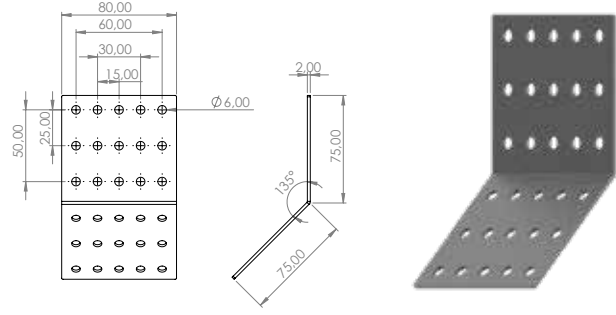

Mobilya Bağlantı Ekipmanları

E-422 Dereceli Köşe Birleştirme

Ürün Ölçüsü 2,5x80x75x75

Paket içi adet 25 Adet

Koli içi adet 100 Adet

Koli Kg 18 Kg

Koli Ölçüsü 19x16,5x11 Cm