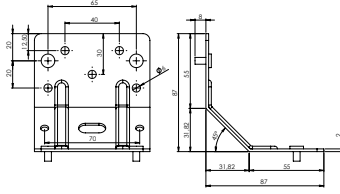

### E-203 Masa Aparatı L Gönye - Çinko

Ürün Ölçüsü 2x86x76x76

Paket içi adet 25 Adet

Koli içi adet 100 Adet

Koli Kg 22 Kg

Koli Ölçüsü 27x25x11 Cm

Adet

**E-204 Masa Aparatı Pimsiz - Çinko****Ürün Ölçüsü** 2x86x42x56x56**Paket içi adet** 25 Adet**Koli içi adet** 100 Adet**Koli Kg** 22 Kg**Koli Ölçüsü** 27x25x11 Cm**E-205 Masa Aparatı Pimli - Çinko****Ürün Ölçüsü** 2x86x42x56x56**Paket içi adet** 40 Adet**Koli içi adet** 40 Adet**Koli Kg** 23 Kg**Koli Ölçüsü** 40,5x23,5x10,5 Cm**E-206 Banyo Bağlantı Aparatı - L Çinko****Ürün Ölçüsü** 2 mm**Paket içi adet** 2 Adet**Koli içi adet** 80 Adet**Koli Kg** 19 Kg**Koli Ölçüsü** 32x23x16,5 Cm**E-207 L Gönye - Çinko****Ürün Ölçüsü** 2x20x25x25**Paket içi adet** 100 Adet**Koli içi adet** 1000 Adet**Koli Kg** 16 Kg**Koli Ölçüsü** 23x18,5x11 Cm