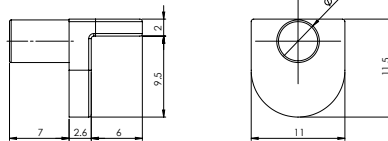

E-380 Plastik Başlı Metal Raf Pimi

Ürün Ölçüsü

Paket içi adet 1000 Adet

Koli içi adet 5000 Adet

Koli Kg 12 Kg

Koli Ölçüsü 23x14x25 Cm

E-382 Metal L Raf Pimi - Nikel

Ürün Ölçüsü 5MM

Paket içi adet 100 Adet

Koli içi adet 2500 Adet

Koli Kg 6 Kg

Koli Ölçüsü 19x16,5x14 Cm