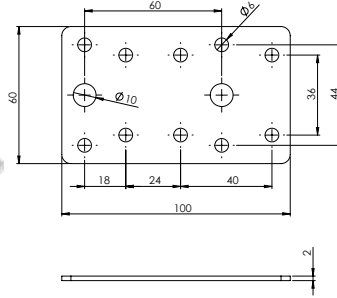

### E-289 L Gönye - Çinko

Ürün Ölçüsü 2x60x120x120

Paket içi adet 25 Adet

Koli içi adet 100 Adet

Koli Kg 23 Kg

Koli Ölçüsü 25x20x15,5 Cm

**E-290 L Gönye - Çinko**Ürün Ölçüsü **2x60x60x180**Paket içi adet **25 Adet**Koli içi adet **100 Adet**Koli Kg **23 Kg**Koli Ölçüsü **27x25x11 Cm****E-291 Düz Gönye - Çinko**Ürün Ölçüsü **2x60x60**Paket içi adet **50 Adet**Koli içi adet **300 Adet**Koli Kg **17 Kg**Koli Ölçüsü **19x16,5x14 Cm****E-292 Düz Gönye - Çinko**Ürün Ölçüsü **2x60x100**Paket içi adet **25 Adet**Koli içi adet **200 Adet**Koli Kg **18 Kg**Koli Ölçüsü **19x16,5x14 Cm****E-293 Düz Gönye - Çinko**Ürün Ölçüsü **2x60x120**Paket içi adet **25 Adet**Koli içi adet **200 Adet**Koli Kg **23 Kg**Koli Ölçüsü **24x15x15 Cm****E-294 Düz Gönye - Çinko**Ürün Ölçüsü **2x60x180**Paket içi adet **25 Adet**Koli içi adet **150 Adet**Koli Kg **25 Kg**Koli Ölçüsü **19x16,5x17 Cm**