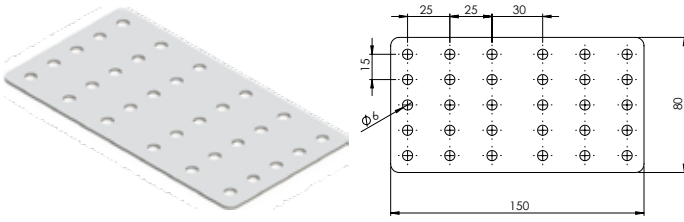

### E-241 L Gönye - Çinko

Ürün Ölçüsü 2x80x48x102

Paket içi adet 25 Adet

Koli içi adet 100 Adet

Koli Kg 19 Kg

Koli Ölçüsü 27x25x11 Cm

₺ Adet

**E-242 L Gönye - Çinko****Ürün Ölçüsü** 2x40x40x150**Paket içi adet** 25 Adet**Koli içi adet** 100 Adet**Koli Kg** 19 Kg**Koli Ölçüsü** 23x18,5x11 Cm
 Adet
**E-243 Düz Gönye - Çinko****Ürün Ölçüsü** 2x80x150**Paket içi adet** 25 Adet**Koli içi adet** 100 Adet**Koli Kg** 19 Kg**Koli Ölçüsü** 19x16,5x14 Cm
 Adet
**E-244 L Gönye - Çinko****Ürün Ölçüsü** 2x80x100x100**Paket içi adet** 25 Adet**Koli içi adet** 100 Adet**Koli Kg** 25 Kg**Koli Ölçüsü** 25x20x15,5 Cm
 Adet
**E-245 L Gönye - Çinko****Ürün Ölçüsü** 2x80x75x125**Paket içi adet** 25 Adet**Koli içi adet** 100 Adet**Koli Kg** 25 Kg**Koli Ölçüsü** 24x15x25 Cm
 Adet
**E-246 L Gönye - Çinko****Ürün Ölçüsü** 2x40x40x200**Paket içi adet** 25 Adet**Koli içi adet** 100 Adet**Koli Kg** 25 Kg**Koli Ölçüsü** 23x12,5x25 Cm
 Adet