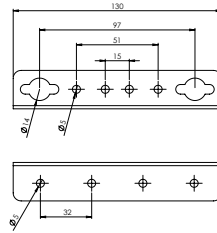

### E-200-1 Karyola Sacı (Tek Sacı) - Çinko

Ürün Ölçüsü TEKSACI / 1,2 mm

Paket içi adet -

Koli içi adet 500 Adet

Koli Kg 24 Kg

Koli Ölçüsü 23x14x25 Cm

Adet