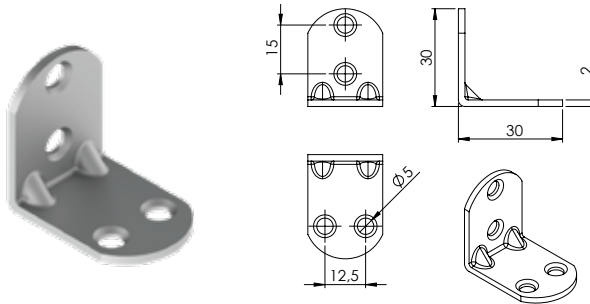

E-130 L Gönye - Çinko

Ürün Ölçüsü 2x23x30x30

Paket içi adet 100 Adet

Koli içi adet 1000 Adet

Koli Kg 20 Kg

Koli Ölçüsü 29x19x11,5 Cm