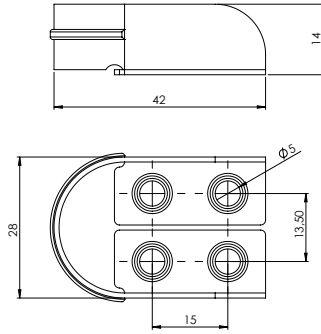

E-095 Dört Delikli Askı Flanşı - Krom

Ürün Ölçüsü

Paket içi adet 100 Adet

Koli içi adet 1200 Adet

Koli Kg 19,5 Kg

Koli Ölçüsü 35x27x35 Cm