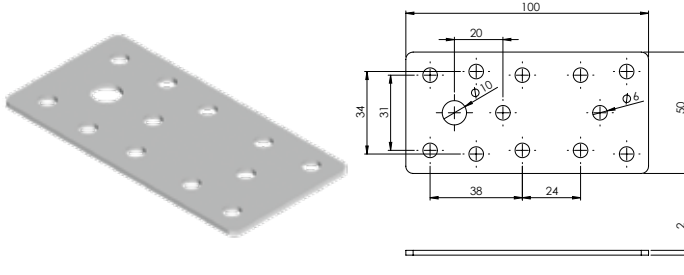

E-281 Düz Gönye - Çinko

Ürün Ölçüsü 2x50x100

Paket içi adet 25 Adet

Koli içi adet 200 Adet

Koli Kg 15 Kg

Koli Ölçüsü 19x16,5x14 Cm

Adet