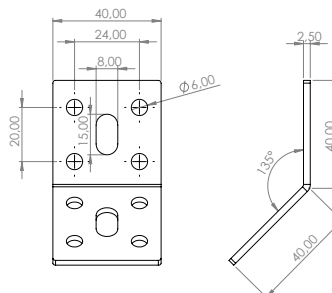

E-411 Dereceli Köşe Birleştirme

Ürün Ölçüsü 2,5x40x40x40

Paket içi adet 50 Adet

Koli içi adet 300 Adet

Koli Kg 17 Kg

Koli Ölçüsü 19x16,5x14 Cm