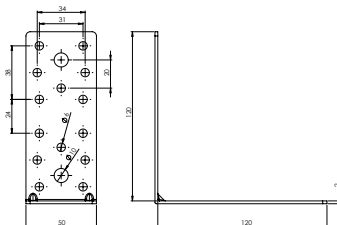

E-279 L Gönye - Çinko

Ürün Ölçüsü 2x50x120x120

Paket içi adet 25 Adet

Koli içi adet 100 Adet

Koli Kg 18 Kg

Koli Ölçüsü 27x25x11 Cm