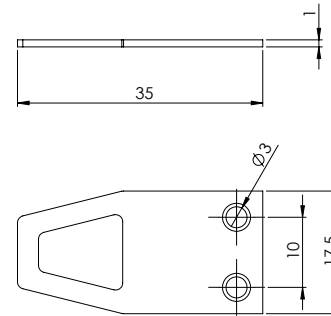

Paket içi adet **100 Adet**

Koli içi adet

Koli Kg

Koli Ölçüsü

**E-092 Vida Kapama - Krom**

Ürün Ölçüsü  $\varnothing$  20 mm

Paket içi adet **100 Adet**

Koli içi adet **2500 Adet**

### E-126 Tablo Askı Kancası Düz - Çinko

Ürün Ölçüsü

Paket içi adet 250 Adet

Koli içi adet 2000 Adet

Koli Kg 7 Kg

Koli Ölçüsü 19x16,5x14 Cm