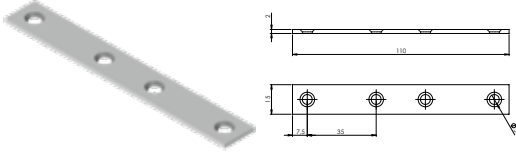

### E-162 Düz Gönye - Çinko

Ürün Ölçüsü 2x15x90

Paket içi adet 100 Adet

Koli içi adet 1000 Adet

Koli Kg 21 Kg

Koli Ölçüsü 41x14,5x16 Cm

**E-163 Düz Gönye - Çinko**Ürün Ölçüsü **2x15x110**Paket içi adet **100 Adet**Koli içi adet **1000 Adet**Koli Kg **24 Kg**Koli Ölçüsü **44,5x14,5x16,5 Cm**