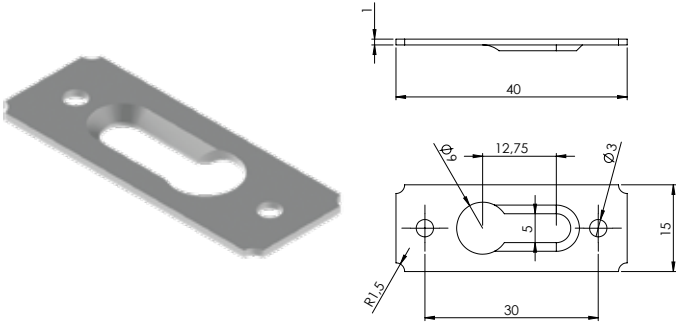

E-129 Çerçeve Askı Kancası Bombeli - Çinko

Ürün Ölçüsü

Paket içi adet 250 Adet

Koli içi adet 2000 Adet

Koli Kg 7 Kg

Koli Ölçüsü 24x15x15 Cm