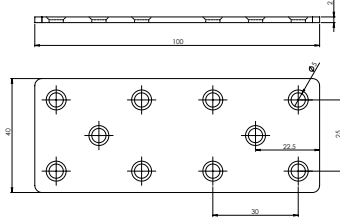

### E-195 Düz Gönye - Çinko

Ürün Ölçüsü 2x40x100

Paket içi adet 100 Adet

Koli içi adet 500 Adet

Koli Kg 29 Kg

Koli Ölçüsü 25x20x15,5 Cm

Adet