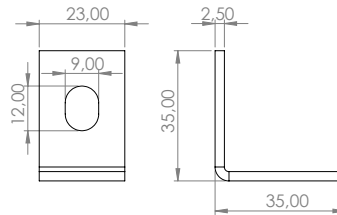

E-484 L Gönye - Çinko

Ürün Ölçüsü **2,5x23x35x35**

Paket içi adet **50 Adet**

Koli içi adet **400 Adet**

Koli Kg **14,5 Kg**

Koli Ölçüsü **19x16,5x14 Cm**