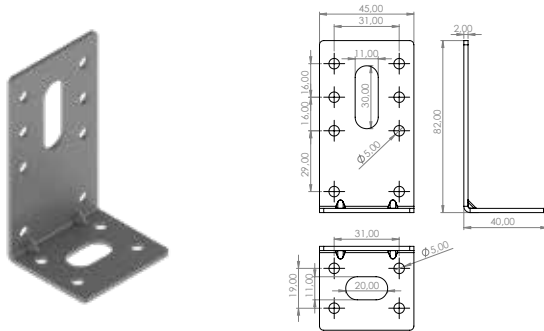

E-490 L Gönye - Çinko

Ürün Ölçüsü 2x45x40x82

Paket içi adet 25 Adet

Koli içi adet 200 Adet

Koli Kg 16 Kg

Koli Ölçüsü 19x16,5x14 Cm

Adet