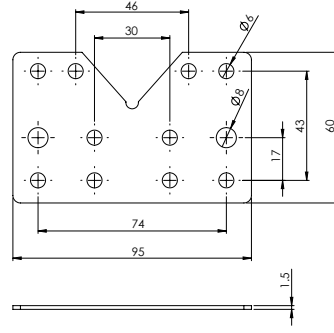

### E-305 Düz Gönye - Çinko

Ürün Ölçüsü 1,5x60x95

Paket içi adet 50 Adet

Koli içi adet 300 Adet

Koli Kg 20 Kg

Koli Ölçüsü 24x15x15 Cm