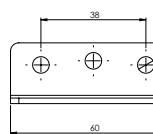

E-269 L Gönye - Çinko

Ürün Ölçüsü 2x20x20x60

Paket içi adet 50 Adet

Koli içi adet 400 Adet

Koli Kg 16 Kg

Koli Ölçüsü 19x16,5x14 Cm

Adet