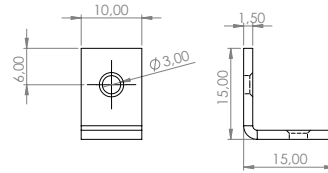

### E-148 L Gönye - Çinko

Ürün Ölçüsü 1.5x10x15x15

Paket içi adet 100 Adet

Koli içi adet 800 Adet

Koli Kg

Koli Ölçüsü

₺ Adet