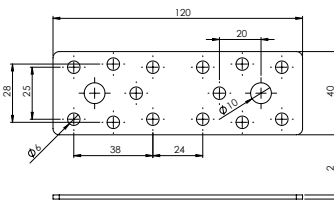

### E-259 L Gönye - Çinko

Ürün Ölçüsü 2x40x120x120

Paket içi adet 25 Adet

Koli içi adet 100 Adet

Koli Kg 15 Kg

Koli Ölçüsü 27x25x11 Cm

**E-260 L Gönye - Çinko**Ürün Ölçüsü **2x40x60x180**Paket içi adet **25 Adet**Koli içi adet **100 Adet**Koli Kg **15 Kg**Koli Ölçüsü **24x15x15 Cm****E-261 Düz Gönye - Çinko**Ürün Ölçüsü **1,5x40x38**Paket içi adet **50 Adet**Koli içi adet **500 Adet**Koli Kg **10 Kg**Koli Ölçüsü **19x16,5x14 Cm****E-262 Düz Gönye - Çinko**Ürün Ölçüsü **2x40x48**Paket içi adet **50 Adet**Koli içi adet **500 Adet**Koli Kg **10 Kg**Koli Ölçüsü **19x16,5x14 Cm****E-263 Düz Gönye - Çinko**Ürün Ölçüsü **2x40x60**Paket içi adet **50 Adet**Koli içi adet **400 Adet**Koli Kg **16 Kg**Koli Ölçüsü **19x16,5x14 Cm****E-264 Düz Gönye - Çinko**Ürün Ölçüsü **2x40x120**Paket içi adet **25 Adet**Koli içi adet **250 Adet**Koli Kg **19 Kg**Koli Ölçüsü **24x15x15 Cm**