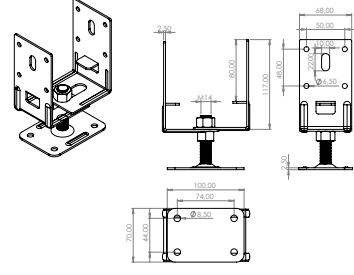

E-456 Ayarlı Pergola Ayağı

Ürün Ölçüsü

Paket içi adet

Koli içi adet **20 Adet**

Koli Kg **16 Kg**

Koli Ölçüsü **32x20x25 Cm**