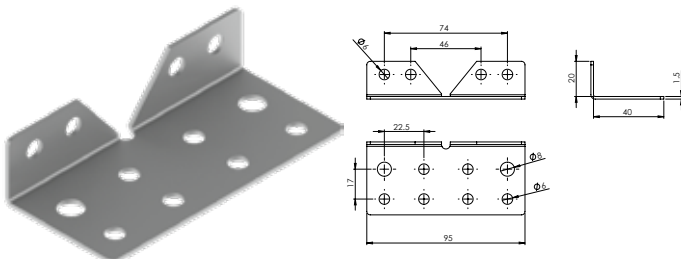

### E-299 L Gönye - Çinko

Ürün Ölçüsü 2x30x30x180

Paket içi adet 25 Adet

Koli içi adet 100 Adet

Koli Kg 17 Kg

Koli Ölçüsü 19x16,5x14 Cm

**E-300 L Gönye - Çinko**Ürün Ölçüsü **2x30x30x240**Paket içi adet **25 Adet**Koli içi adet **100 Adet**Koli Kg **23 Kg**Koli Ölçüsü **24x15x15 Cm****E-301 L Gönye - Çinko**Ürün Ölçüsü **1,5x15x26x26**Paket içi adet **100 Adet**Koli içi adet **2000 Adet**Koli Kg **20 Kg**Koli Ölçüsü **33x20x16 Cm****E-302 Düz Gönye - Çinko**Ürün Ölçüsü **1,5x15x52**Paket içi adet **100 Adet**Koli içi adet **1000 Adet**Koli Kg **10 Kg**Koli Ölçüsü **19x16,5x14 Cm****E-303 Masa Köşe Bağlantı Aparatı - Çinko**Ürün Ölçüsü **1,5x40x47x47**Paket içi adet **50 Adet**Koli içi adet **200 Adet**Koli Kg **13 Kg**Koli Ölçüsü **24x15x15 Cm****E-304 L Gönye - Çinko**Ürün Ölçüsü **1,5x20x40x95**Paket içi adet **50 Adet**Koli içi adet **300 Adet**Koli Kg **20 Kg**Koli Ölçüsü **24x15x15 Cm**