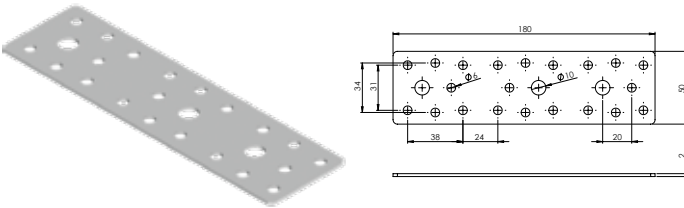

E-283 Düz Gönye - Çinko

Ürün Ölçüsü 2x50x180

Paket içi adet 25 Adet

Koli içi adet 150 Adet

Koli Kg 21 Kg

Koli Ölçüsü 19x16,5x17 Cm

Adet