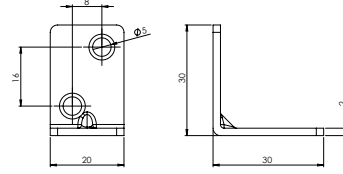

### E-133 L Gönye - Çinko

Ürün Ölçüsü 2x20x30x30

Paket içi adet 100 Adet

Koli içi adet 1000 Adet

Koli Kg 18 Kg

Koli Ölçüsü 29x19x11,5 Cm

₺ Adet