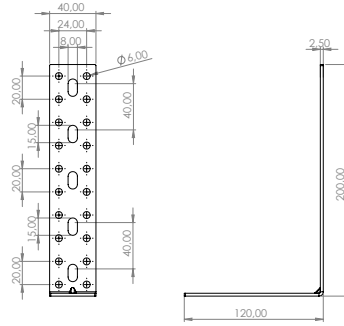

E-439 L Gönye - Çinko
Ürün Ölçüsü 2,5x40x120x200
Paket içi adet 25 Adet
Koli içi adet 150 Adet
Koli Kg 32 Kg
Koli Ölçüsü 32x20x25 Cm