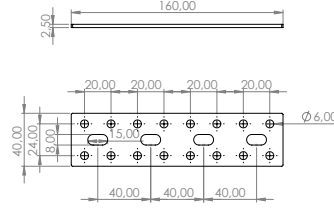

Mobilya Bağlantı Ekipmanları

E-442 Düz Gönye - Çinko

Ürün Ölçüsü 2,5x40x160

Paket içi adet 25 Adet

Koli içi adet 200 Adet

Koli Kg 22 Kg

Koli Ölçüsü 19x16,5x14 Cm

Adet