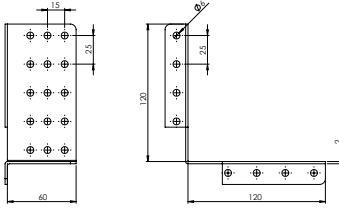

Ürün Ölçüsü 2x60x120x120

Paket içi adet 20 Adet

Koli içi adet 80 Adet

Koli Kg 22 Kg

Koli Ölçüsü 39x21x15 Cm

Adet

**E-371** Masa Köşe Bağlantı Aparatı Dış - Çinko

Ürün Ölçüsü 2x60x120x120