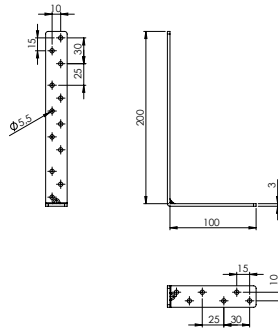

### E-330 L Gönye - Çinko

Ürün Ölçüsü 3x25x50x150

Paket içi adet 50 Adet

Koli içi adet 200 Adet

Koli Kg 23 Kg

Koli Ölçüsü 27x25x11 Cm

**E-331** L Gönye - Çinko  
 Ürün Ölçüsü 3x25x100x150  
 Paket içi adet 25 Adet  
 Koli içi adet 100 Adet  
 Koli Kg 15 Kg  
 Koli Ölçüsü 23x18,5x11 Cm