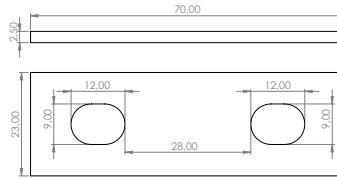

E-485 Düz Gönye - Çinko

Ürün Ölçüsü **2,5x23x70**

Paket içi adet **25 Adet**

Koli içi adet **600 Adet**

Koli Kg **17 Kg**

Koli Ölçüsü **19x16,5x14 Cm**