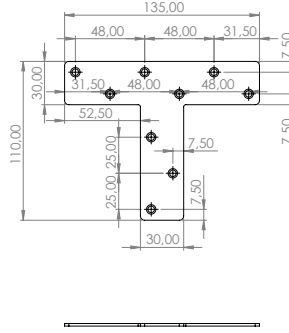

E-470 T Gönye - Çinko

Ürün Ölçüsü 2x135x110x30

Paket içi adet 25 Adet

Koli içi adet 125 Adet

Koli Kg 13 Kg

Koli Ölçüsü 24x15x15 Cm