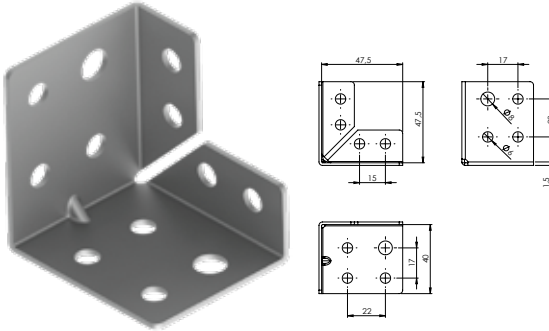

### E-299 L Gönye - Çinko

Ürün Ölçüsü 2x30x30x180

Paket içi adet 25 Adet

Koli içi adet 100 Adet

Koli Kg 17 Kg

Koli Ölçüsü 19x16,5x14 Cm

**E-300 L Gönye - Çinko**Ürün Ölçüsü **2x30x30x240**Paket içi adet **25 Adet**Koli içi adet **100 Adet**Koli Kg **23 Kg**Koli Ölçüsü **24x15x15 Cm****E-301 L Gönye - Çinko**Ürün Ölçüsü **1,5x15x26x26**Paket içi adet **100 Adet**Koli içi adet **2000 Adet**Koli Kg **20 Kg**Koli Ölçüsü **33x20x16 Cm****E-302 Düz Gönye - Çinko**Ürün Ölçüsü **1,5x15x52**Paket içi adet **100 Adet**Koli içi adet **1000 Adet**Koli Kg **10 Kg**Koli Ölçüsü **19x16,5x14 Cm****E-303 Masa Köşe Bağlantı Aparatı - Çinko**Ürün Ölçüsü **1,5x40x47x47**Paket içi adet **50 Adet**Koli içi adet **200 Adet**Koli Kg **13 Kg**Koli Ölçüsü **24x15x15 Cm****E-304 L Gönye - Çinko**Ürün Ölçüsü **1,5x20x40x95**Paket içi adet **50 Adet**Koli içi adet **300 Adet**Koli Kg **20 Kg**Koli Ölçüsü **24x15x15 Cm**