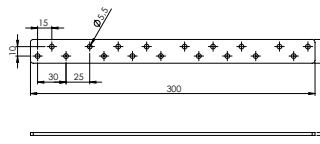

### E-348 Düz Gönye - Çinko

Ürün Ölçüsü 3x25x300

Paket içi adet 25 Adet

Koli içi adet -

Koli Kg 0

Koli Ölçüsü 0

Adet

**E-349** Düz Gönye - Çinko