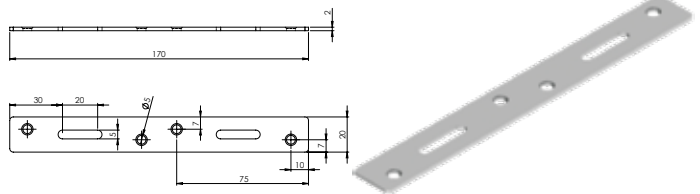

### E-222 Düz Gönye - Çinko

Ürün Ölçüsü 2x20x170

Paket içi adet 100 Adet

Koli içi adet 500 Adet

Koli Kg 25 Kg

Koli Ölçüsü 23x14x25 Cm

**E-223 Düz Gönye - Çinko****Ürün Ölçüsü** 2x20x190**Paket içi adet** 100 Adet**Koli içi adet** 500 Adet**Koli Kg** 28 Kg**Koli Ölçüsü** 24x15x25 Cm