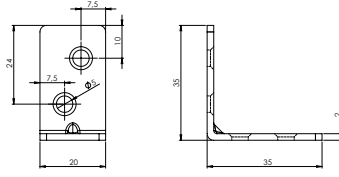

### E-208 L Gönye - Çinko

Ürün Ölçüsü 2x20x35x35

Paket içi adet 100 Adet

Koli içi adet 1000 Adet

Koli Kg 21 Kg

Koli Ölçüsü 31x19x11 Cm