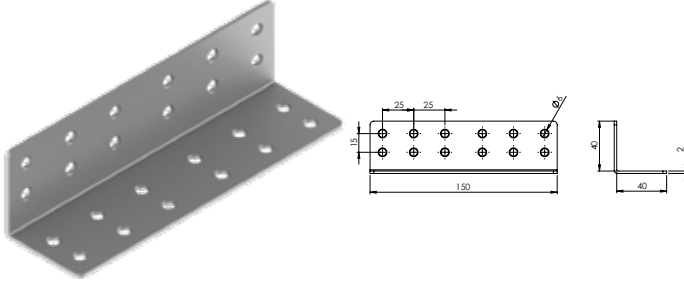

### E-241 L Gönye - Çinko

Ürün Ölçüsü 2x80x48x102

Paket içi adet 25 Adet

Koli içi adet 100 Adet

Koli Kg 19 Kg

Koli Ölçüsü 27x25x11 Cm

₺ Adet

**E-242 L Gönye - Çinko****Ürün Ölçüsü** 2x40x40x150**Paket içi adet** 25 Adet**Koli içi adet** 100 Adet**Koli Kg** 19 Kg**Koli Ölçüsü** 23x18,5x11 Cm
 Adet
**E-243 Düz Gönye - Çinko****Ürün Ölçüsü** 2x80x150**Paket içi adet** 25 Adet**Koli içi adet** 100 Adet**Koli Kg** 19 Kg**Koli Ölçüsü** 19x16,5x14 Cm
 Adet
**E-244 L Gönye - Çinko****Ürün Ölçüsü** 2x80x100x100**Paket içi adet** 25 Adet**Koli içi adet** 100 Adet**Koli Kg** 25 Kg**Koli Ölçüsü** 25x20x15,5 Cm
 Adet
**E-245 L Gönye - Çinko****Ürün Ölçüsü** 2x80x75x125**Paket içi adet** 25 Adet**Koli içi adet** 100 Adet**Koli Kg** 25 Kg**Koli Ölçüsü** 24x15x25 Cm
 Adet
**E-246 L Gönye - Çinko****Ürün Ölçüsü** 2x40x40x200**Paket içi adet** 25 Adet**Koli içi adet** 100 Adet**Koli Kg** 25 Kg**Koli Ölçüsü** 23x12,5x25 Cm
 Adet