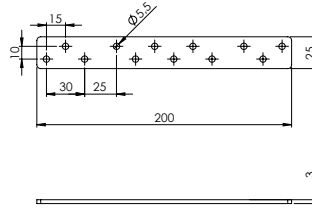

### E-346 Düz Gönye - Çinko

Ürün Ölçüsü 3x25x200

Paket içi adet 50 Adet

Koli içi adet 200 Adet

Koli Kg 18 Kg

Koli Ölçüsü 23x18,5x11 Cm

Adet