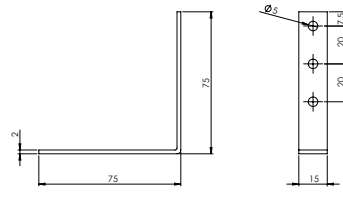

### E-155 L Gönye - Çinko

Ürün Ölçüsü 2x15x75x75

Paket içi adet 100 Adet

Koli içi adet 1000 Adet

Koli Kg 34 Kg

Koli Ölçüsü 61x16x16 Cm