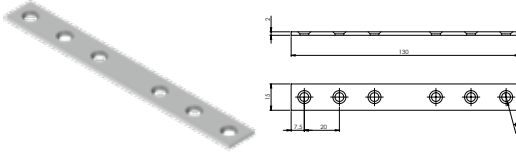

E-164 Düz Gönye - Çinko

Ürün Ölçüsü **2x15x130**

Paket içi adet **100 Adet**

Koli içi adet **1000 Adet**

Koli Kg **29 Kg**

Koli Ölçüsü **61x16x16 Cm**