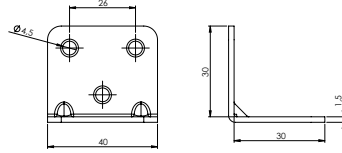

Ürün Ölçüsü 1,5x40x30x30

Paket içi adet 100 Adet

Koli içi adet 1200 Adet

Koli Kg 33 Kg

Koli Ölçüsü 27x25x11 Cm

Adet

**E-231 Düz Gönye - Çinko**

Ürün Ölçüsü 1,5x40x60