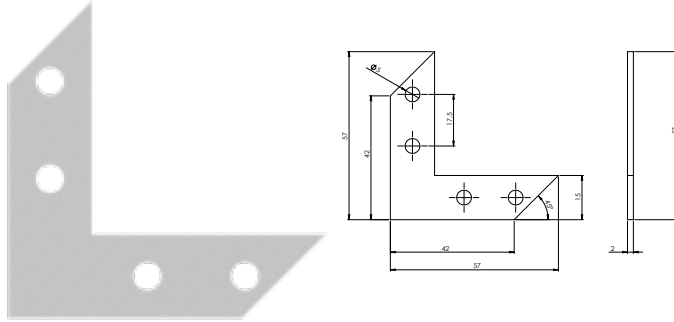

### E-137 L Gönye - Çinko

Ürün Ölçüsü 2x25x50x50

Paket içi adet 100 Adet

Koli içi adet 1000 Adet

Koli Kg 40 Kg

Koli Ölçüsü 40,5x20,5x12 Cm

₺ Adet

**E-138 Düz Gönye - Çinko****Ürün Ölçüsü** 2x25x100**Paket içi adet** 100 Adet**Koli içi adet** 1000 Adet**Koli Kg** 40 Kg**Koli Ölçüsü** 53x15x16 Cm**E-140 Düz Gönye - Çinko****Ürün Ölçüsü** 2x23x60**Paket içi adet** 100 Adet**Koli içi adet** 1000 Adet**Koli Kg** 20 Kg**Koli Ölçüsü** 41x14,5x16 Cm**E-141 6'lık Köşe Bağlantı - Çinko****Ürün Ölçüsü** 2x15x57x57**Paket içi adet** 100 Adet**Koli içi adet** 1000 Adet**Koli Kg** 18 Kg**Koli Ölçüsü** 41x14,5x16 Cm**E-142 8'lik Köşe Bağlantı - Çinko****Ürün Ölçüsü** 2x15x76x76**Paket içi adet** 100 Adet**Koli içi adet** 1000 Adet**Koli Kg** 26 Kg**Koli Ölçüsü** 53x15x16 Cm**E-143 10'luk Köşe Bağlantı - Çinko****Ürün Ölçüsü** 2x15x95x95**Paket içi adet** 100 Adet**Koli içi adet** 1000 Adet**Koli Kg** 35 Kg**Koli Ölçüsü** 32x20x25 Cm