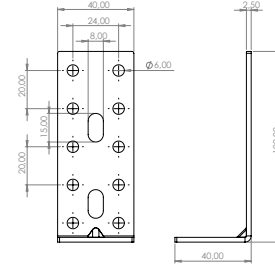

### E-433 L Gönye - Çinko

Ürün Ölçüsü 2,5x40x40x100

Paket içi adet 50 Adet

Koli içi adet 300 Adet

Koli Kg 29 Kg

Koli Ölçüsü 26,5x22,5x16 Cm