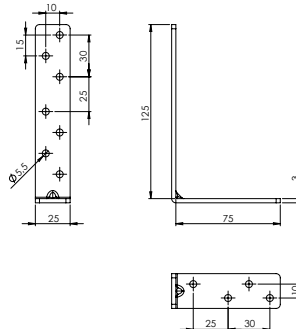

### E-329 L Gönye - Çinko

Ürün Ölçüsü 3x25x75x125

Paket içi adet 50 Adet

Koli içi adet 200 Adet

Koli Kg 23 Kg

Koli Ölçüsü 25x20x15,5 Cm