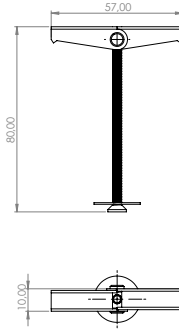

E-499 Mandal Alçıpan Dübel - Vidalı

Ürün Ölçüsü

Paket içi adet 20 Adet

Koli içi adet 400 Adet

Koli Kg 8 Kg

Koli Ölçüsü 39x21x15 Cm