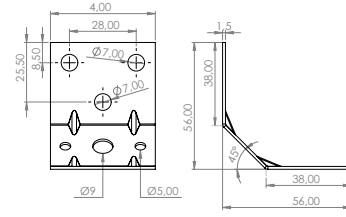

E-454 Masa Köşe Aparatı - Küçük
Ürün Ölçüsü 1,5x45x22x38x38
Paket içi adet 40 Adet
Koli içi adet 320 Adet
Koli Kg 15 Kg
Koli Ölçüsü 19x16,5x14 Cm

E-455 Kare Pergola Ayağı
Ürün Ölçüsü
Paket içi adet 4 Adet
Koli içi adet
Koli Kg
Koli Ölçüsü