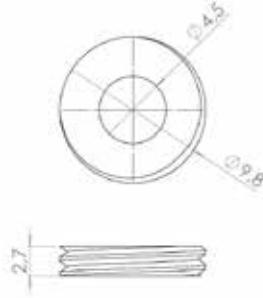

E-094 Vida Kapama - Krom

Ürün Ölçüsü $\varnothing$ 13 mm

Paket içi adet 100 Adet

Koli içi adet 4000 Adet

Koli Kg 10,5 Kg

Koli Ölçüsü 25x20x15,5 Cm