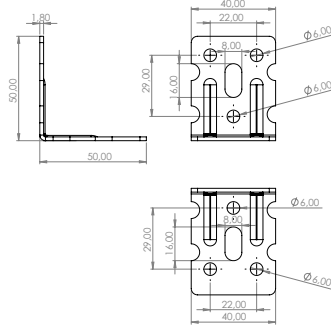

E-501 L Gönye - Çinko

Ürün Ölçüsü 1,8x40x50x50

Paket içi adet 40 Adet

Koli içi adet 320 Adet

Koli Kg 15 Kg

Koli Ölçüsü 16x16,5x14 Cm

Adet