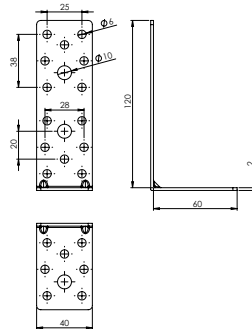

### E-258 L Gönye - Çinko

Ürün Ölçüsü 2x40x60x120

Paket içi adet 25 Adet

Koli içi adet 100 Adet

Koli Kg 12 Kg

Koli Ölçüsü 19x16,5x14 Cm