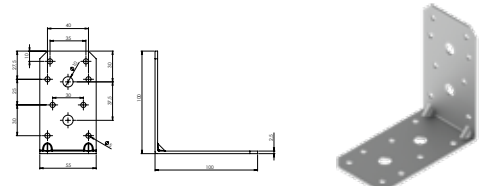

### E-176 L Gönye - Çinko

Ürün Ölçüsü 2,5x55x100x100

Paket içi adet 50 Adet

Koli içi adet 100 Adet

Koli Kg 21 Kg

Koli Ölçüsü 23x18,5x11 Cm