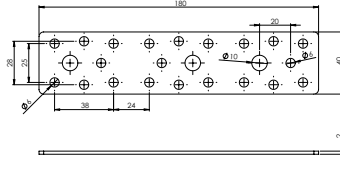

### E-265 Düz Gönye - Çinko

Ürün Ölçüsü 2x40x180

Paket içi adet 25 Adet

Koli içi adet 200 Adet

Koli Kg 23 Kg

Koli Ölçüsü 19x16,5x17 Cm

Adet