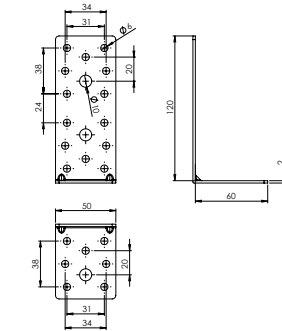

E-278 L Gönye - Çinko

Ürün Ölçüsü 2x50x60x120

Paket içi adet 25 Adet

Koli içi adet 100 Adet

Koli Kg 14 Kg

Koli Ölçüsü 19x16,5x14 Cm