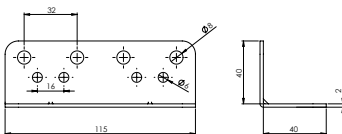

E-232 L Gönye - Çinko

Ürün Ölçüsü 2x40x40x115

Paket içi adet 20 Adet

Koli içi adet 160 Adet

Koli Kg 22 Kg

Koli Ölçüsü 24x15x15 Cm

Adet