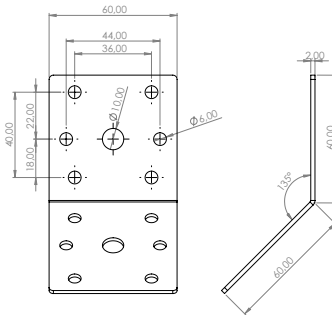

### E-416 Dereceli Köşe Birleştirme

Ürün Ölçüsü 2,5x40x80x120

Paket içi adet 25 Adet

Koli içi adet 100 Adet

Koli Kg 14 Kg

Koli Ölçüsü 24x15x15 Cm

**E-417 Dereceli Köşe Birleştirme****Ürün Ölçüsü** 2,5x40x120x120**Paket içi adet** 25 Adet**Koli içi adet** 100 Adet**Koli Kg** 16,5 Kg**Koli Ölçüsü** 24x15x15 Cm**E-418 Dereceli Köşe Birleştirme****Ürün Ölçüsü** 2,5x40x140x140**Paket içi adet** 25 Adet**Koli içi adet** 100 Adet**Koli Kg** 19,5 Kg**Koli Ölçüsü** 27x25x11 Cm**E-419 Dereceli Köşe Birleştirme****Ürün Ölçüsü** 2,5x40x160x160**Paket içi adet** 25 Adet**Koli içi adet** 100 Adet**Koli Kg** 22 Kg**Koli Ölçüsü** 33x20x16 Cm**E-420 Dereceli Köşe Birleştirme****Ürün Ölçüsü** 2,5x60x60x60**Paket içi adet** 25 Adet**Koli içi adet** 100 Adet**Koli Kg** 11 Kg**Koli Ölçüsü** 19x16,5x11 Cm**E-421 Dereceli Köşe Birleştirme****Ürün Ölçüsü** 2,5x60x120x120**Paket içi adet** 25 Adet**Koli içi adet** 100 Adet**Koli Kg** 22 Kg**Koli Ölçüsü** 23x14x25 Cm