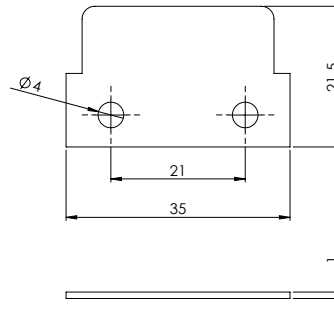

### E-308 Kilit Karşılığı Düz - Nikel

Ürün Ölçüsü 1x35x21,5

Paket içi adet 100 Adet

Koli içi adet 2000 Adet

Koli Kg 7,5 Kg

Koli Ölçüsü 24x15x15 Cm