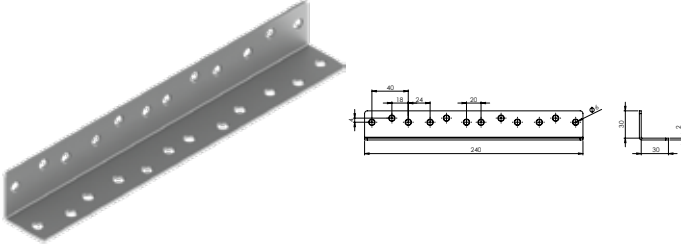

### E-299 L Gönye - Çinko

Ürün Ölçüsü 2x30x30x180

Paket içi adet 25 Adet

Koli içi adet 100 Adet

Koli Kg 17 Kg

Koli Ölçüsü 19x16,5x14 Cm

**E-300 L Gönye - Çinko**Ürün Ölçüsü **2x30x30x240**Paket içi adet **25 Adet**Koli içi adet **100 Adet**Koli Kg **23 Kg**Koli Ölçüsü **24x15x15 Cm****E-301 L Gönye - Çinko**Ürün Ölçüsü **1,5x15x26x26**Paket içi adet **100 Adet**Koli içi adet **2000 Adet**Koli Kg **20 Kg**Koli Ölçüsü **33x20x16 Cm****E-302 Düz Gönye - Çinko**Ürün Ölçüsü **1,5x15x52**Paket içi adet **100 Adet**Koli içi adet **1000 Adet**Koli Kg **10 Kg**Koli Ölçüsü **19x16,5x14 Cm****E-303 Masa Köşe Bağlantı Aparatı - Çinko**Ürün Ölçüsü **1,5x40x47x47**Paket içi adet **50 Adet**Koli içi adet **200 Adet**Koli Kg **13 Kg**Koli Ölçüsü **24x15x15 Cm****E-304 L Gönye - Çinko**Ürün Ölçüsü **1,5x20x40x95**Paket içi adet **50 Adet**Koli içi adet **300 Adet**Koli Kg **20 Kg**Koli Ölçüsü **24x15x15 Cm**