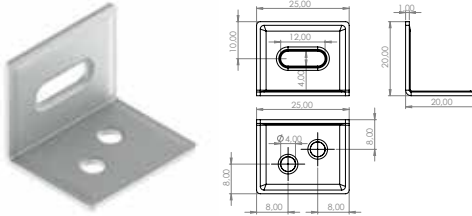

E-166 L Gönye - Çinko

Ürün Ölçüsü **1x25x20x20**

Paket içi adet **250 Adet**

Koli içi adet **1500 Adet**

Koli Kg **12 Kg**

Koli Ölçüsü **26,5x22,5x16 Cm**