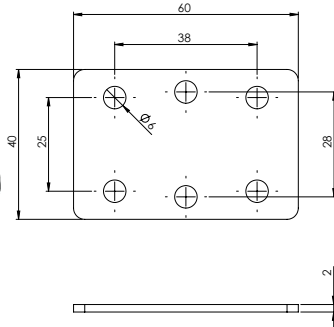

### E-259 L Gönye - Çinko

Ürün Ölçüsü 2x40x120x120

Paket içi adet 25 Adet

Koli içi adet 100 Adet

Koli Kg 15 Kg

Koli Ölçüsü 27x25x11 Cm

**E-260 L Gönye - Çinko**Ürün Ölçüsü **2x40x60x180**Paket içi adet **25 Adet**Koli içi adet **100 Adet**Koli Kg **15 Kg**Koli Ölçüsü **24x15x15 Cm****E-261 Düz Gönye - Çinko**Ürün Ölçüsü **1,5x40x38**Paket içi adet **50 Adet**Koli içi adet **500 Adet**Koli Kg **10 Kg**Koli Ölçüsü **19x16,5x14 Cm****E-262 Düz Gönye - Çinko**Ürün Ölçüsü **2x40x48**Paket içi adet **50 Adet**Koli içi adet **500 Adet**Koli Kg **10 Kg**Koli Ölçüsü **19x16,5x14 Cm****E-263 Düz Gönye - Çinko**Ürün Ölçüsü **2x40x60**Paket içi adet **50 Adet**Koli içi adet **400 Adet**Koli Kg **16 Kg**Koli Ölçüsü **19x16,5x14 Cm****E-264 Düz Gönye - Çinko**Ürün Ölçüsü **2x40x120**Paket içi adet **25 Adet**Koli içi adet **250 Adet**Koli Kg **19 Kg**Koli Ölçüsü **24x15x15 Cm**