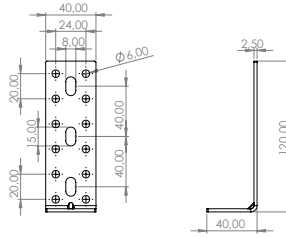

### E-434 L Gönye - Çinko

Ürün Ölçüsü 2,5x40x40x120

Paket içi adet 25 Adet

Koli içi adet 150 Adet

Koli Kg 16,5 Kg

Koli Ölçüsü 29x19x11,5 Cm