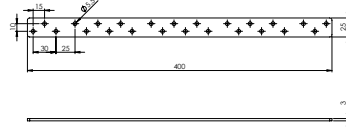

Ürün Ölçüsü 3x25x350

Paket içi adet 25 Adet

Koli içi adet -

Koli Kg 0

Koli Ölçüsü 0

Adet

**E-350** Düz Gönye - Çinko

Ürün Ölçüsü 3x25x400