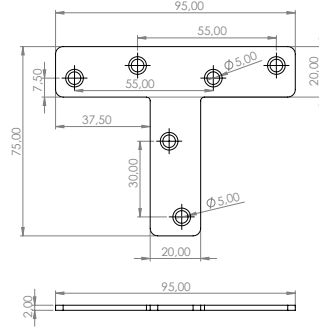

E-469 T Gönye - Çinko

Ürün Ölçüsü 2x95x75x20

Paket içi adet 25 Adet

Koli içi adet 250 Adet

Koli Kg 28 Kg

Koli Ölçüsü 19x16,5x14 Cm