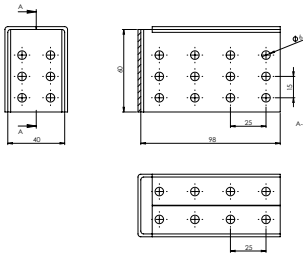

E-372 Kalas Bağlantı Aparatı İç - Çinko

Ürün Ölçüsü 2x40x60x100

Paket içi adet 8 Adet

Koli içi adet 24 Adet

Koli Kg 7 Kg

Koli Ölçüsü 19x16,5x17 Cm

Adet