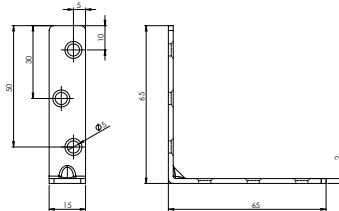

### E-211 L Gönye - Çinko

Ürün Ölçüsü 2x20x65x65

Paket içi adet 100 Adet

Koli içi adet 1000 Adet

Koli Kg 39 Kg

Koli Ölçüsü 51x22x11 Cm