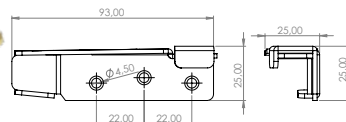

E-463 Geçmeli Karyola Sacı - Jan Jan

Ürün Ölçüsü **9 CM**

Paket içi adet **10 Takım**

Koli içi adet

Koli Kg

Koli Ölçüsü