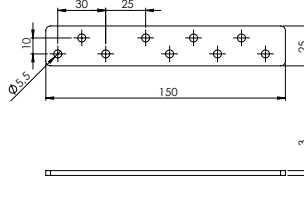

### E-345 Düz Gönye - Çinko

Ürün Ölçüsü 3x25x150

Paket içi adet 50 Adet

Koli içi adet 200 Adet

Koli Kg 18 Kg

Koli Ölçüsü 19x16,5x14 Cm

Adet