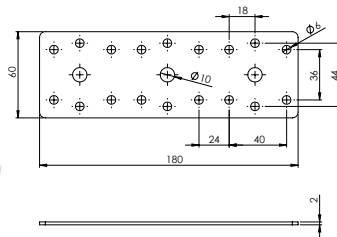

### E-289 L Gönye - Çinko

Ürün Ölçüsü 2x60x120x120

Paket içi adet 25 Adet

Koli içi adet 100 Adet

Koli Kg 23 Kg

Koli Ölçüsü 25x20x15,5 Cm

**E-290 L Gönye - Çinko**Ürün Ölçüsü **2x60x60x180**Paket içi adet **25 Adet**Koli içi adet **100 Adet**Koli Kg **23 Kg**Koli Ölçüsü **27x25x11 Cm****E-291 Düz Gönye - Çinko**Ürün Ölçüsü **2x60x60**Paket içi adet **50 Adet**Koli içi adet **300 Adet**Koli Kg **17 Kg**Koli Ölçüsü **19x16,5x14 Cm****E-292 Düz Gönye - Çinko**Ürün Ölçüsü **2x60x100**Paket içi adet **25 Adet**Koli içi adet **200 Adet**Koli Kg **18 Kg**Koli Ölçüsü **19x16,5x14 Cm****E-293 Düz Gönye - Çinko**Ürün Ölçüsü **2x60x120**Paket içi adet **25 Adet**Koli içi adet **200 Adet**Koli Kg **23 Kg**Koli Ölçüsü **24x15x15 Cm****E-294 Düz Gönye - Çinko**Ürün Ölçüsü **2x60x180**Paket içi adet **25 Adet**Koli içi adet **150 Adet**Koli Kg **25 Kg**Koli Ölçüsü **19x16,5x17 Cm**