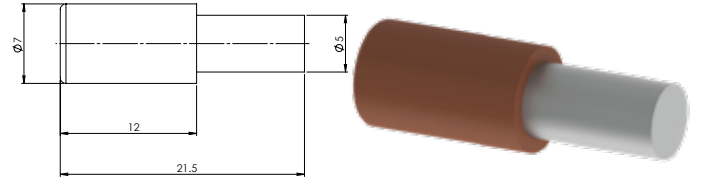

E-380 Plastik Başlı Metal Raf Pimi

Ürün Ölçüsü

Paket içi adet 1000 Adet

Koli içi adet 5000 Adet

Koli Kg 12 Kg

Koli Ölçüsü 23x14x25 Cm

E-382 Metal L Raf Pimi - Nikel

Ürün Ölçüsü 5MM

Paket içi adet 100 Adet

Koli içi adet 2500 Adet

Koli Kg 6 Kg

Koli Ölçüsü 19x16,5x14 Cm