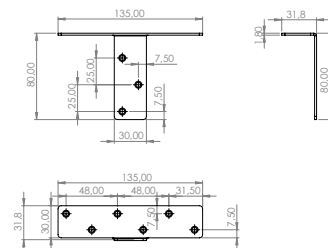

E-473 Kıvrımlı T Gönye - Çinko

Ürün Ölçüsü 2x135x82x30

Paket içi adet 25 Adet

Koli içi adet 100 Adet

Koli Kg 10,5 Kg

Koli Ölçüsü 24x15x15 Cm