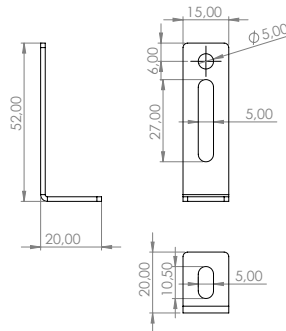

E-495 Deprem Aparatı - L Gönye - Çinko

Ürün Ölçüsü **1,5x15x20x52**

Paket içi adet **50 Adet**

Koli içi adet **1500 Adet**

Koli Kg **15,5 Kg**

Koli Ölçüsü **19x16,5x17 Cm**