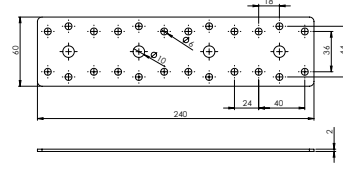

### E-295 Düz Gönye - Çinko

Ürün Ölçüsü 2x60x240

Paket içi adet 25 Adet

Koli içi adet 100 Adet

Koli Kg 23 Kg

Koli Ölçüsü 27x25x11 Cm