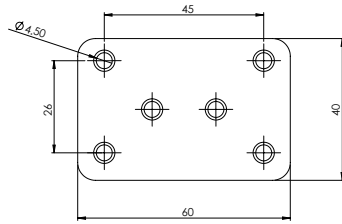

E-231 Düz Gönye - Çinko

Ürün Ölçüsü 1,5x40x60

Paket içi adet 100 Adet

Koli içi adet 1200 Adet

Koli Kg 33 Kg

Koli Ölçüsü 27x25x11 Cm

Adet