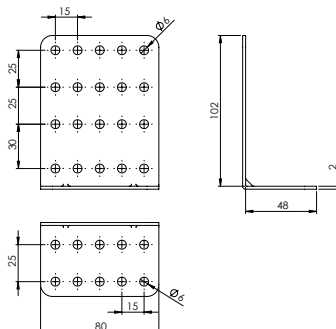

### E-241 L Gönye - Çinko

Ürün Ölçüsü 2x80x48x102

Paket içi adet 25 Adet

Koli içi adet 100 Adet

Koli Kg 19 Kg

Koli Ölçüsü 27x25x11 Cm

₺ Adet

**E-242 L Gönye - Çinko****Ürün Ölçüsü** 2x40x40x150**Paket içi adet** 25 Adet**Koli içi adet** 100 Adet**Koli Kg** 19 Kg**Koli Ölçüsü** 23x18,5x11 Cm
 Adet
**E-243 Düz Gönye - Çinko****Ürün Ölçüsü** 2x80x150**Paket içi adet** 25 Adet**Koli içi adet** 100 Adet**Koli Kg** 19 Kg**Koli Ölçüsü** 19x16,5x14 Cm
 Adet
**E-244 L Gönye - Çinko****Ürün Ölçüsü** 2x80x100x100**Paket içi adet** 25 Adet**Koli içi adet** 100 Adet**Koli Kg** 25 Kg**Koli Ölçüsü** 25x20x15,5 Cm
 Adet
**E-245 L Gönye - Çinko****Ürün Ölçüsü** 2x80x75x125**Paket içi adet** 25 Adet**Koli içi adet** 100 Adet**Koli Kg** 25 Kg**Koli Ölçüsü** 24x15x25 Cm
 Adet
**E-246 L Gönye - Çinko****Ürün Ölçüsü** 2x40x40x200**Paket içi adet** 25 Adet**Koli içi adet** 100 Adet**Koli Kg** 25 Kg**Koli Ölçüsü** 23x12,5x25 Cm
 Adet