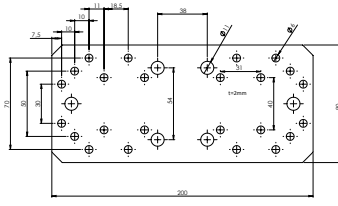

E-393 Düz Gönye - Çinko

Ürün Ölçüsü 2x90x200

Paket içi adet 20 Adet

Koli içi adet 100 Adet

Koli Kg 5,5 Kg

Koli Ölçüsü 23x18,5x11 Cm

Beyaz	E-394-1
Krem	E-394-2
Siyah	E-394-3
Kahve	E-394-4
Kiraz	E-394-5
Armut	E-394-6
Meşe	E-394-7
Gri	E-394-8
Kayın	E-394-9
Antrasit	E-294-10

E-394 Plastik Kapaklı Askı Elemanı - Küçük

Kalınlık 1,5MM

Paket içi adet -

Koli içi adet 300

Koli Kg

Koli Ölçüsü 19x16,5x14 Cm

E-395 Masa Ayak Bağlantı Sacı - Çinko

Ürün Ölçüsü 1,5x70x40x20x40

Paket içi adet 20 Adet

Koli içi adet 200 Adet

Koli Kg 15,5 Kg

Koli Ölçüsü 24x15x15 Cm

E-396 Düz Gönye - Çinko

Ürün Ölçüsü 1,5x70x100

Paket içi adet 20 Adet

Koli içi adet 200 Adet

Koli Kg 15,5 Kg

Koli Ölçüsü 19x16,5x14 Cm