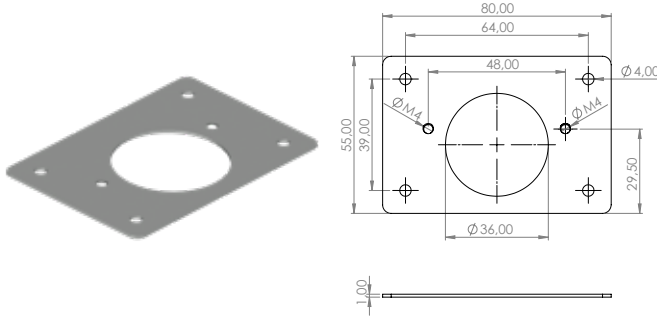

E-488 Taş Menteşe Tamir Sacı

Ürün Ölçüsü 1x80x55

Paket içi adet 50 Adet

Koli içi adet 800 Adet

Koli Kg 12 Kg

Koli Ölçüsü 25x20x15,5 Cm

Adet