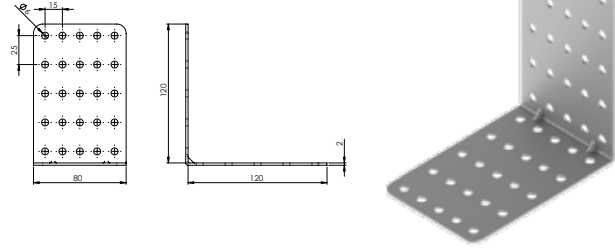

### E-248 L Gönye - Çinko

Ürün Ölçüsü 2x80x120x120

Paket içi adet 25 Adet

Koli içi adet 100 Adet

Koli Kg 30 Kg

Koli Ölçüsü 33x20x16 Cm

Adet