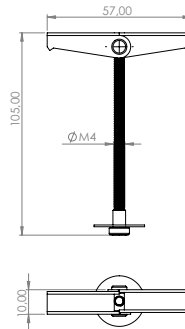

E-499-1 Mandal Alçıpan Dübel - Soketli

Ürün Ölçüsü

Paket içi adet 20 Adet

Koli içi adet 400 Adet

Koli Kg 8 Kg

Koli Ölçüsü 39x21x15 Cm