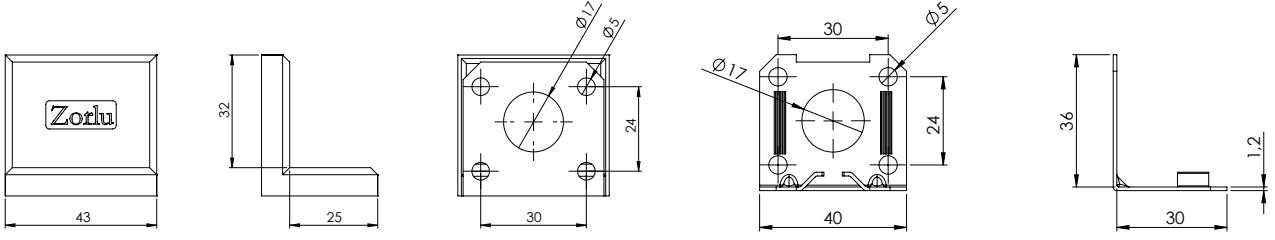

### E-251 Düz Gönye - Çinko

Ürün Ölçüsü 2x80x240

Paket içi adet 25 Adet

Koli içi adet 100 Adet

Koli Kg 30 Kg

Koli Ölçüsü 25x20x15,5 Cm

Adet

Beyaz	E-252-1
Krem	E-252-2
Siyah	E-252-3
Kahve	E-252-4
Kiraz	E-252-5
Armut	E-252-6
Meşe	E-252-7
Gri	E-252-8
Kayın	E-252-9
Antrasit	E-252-10