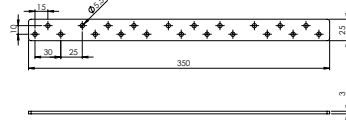

### E-348 Düz Gönye - Çinko

Ürün Ölçüsü 3x25x300

Paket içi adet 25 Adet

Koli içi adet -

Koli Kg 0

Koli Ölçüsü 0

Adet

**E-349** Düz Gönye - Çinko