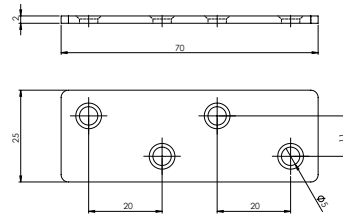

### E-136 Düz Gönye - Çinko

Ürün Ölçüsü 2x25x70

Paket içi adet 100 Adet

Koli içi adet 1000 Adet

Koli Kg 26 Kg

Koli Ölçüsü 41x14,5x16 Cm

₺ Adet