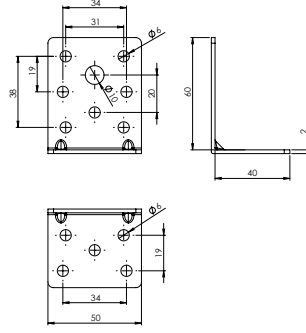

Mobilya Bağlantı Ekipmanları

E-275 L Gönye - Çinko

Ürün Ölçüsü 2x50x40x60

Paket içi adet 50 Adet

Koli içi adet 200 Adet

Koli Kg 15 Kg

Koli Ölçüsü 23x18,5x11 Cm