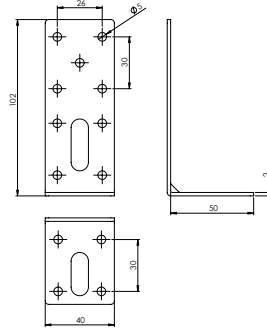

Mobilya Bağlantı Ekipmanları

E-228 L Gönye - Çinko

Ürün Ölçüsü 2x40x50x102

Paket içi adet 50 Adet

Koli içi adet 200 Adet

Koli Kg 14 Kg

Koli Ölçüsü 24x15x15 Cm

Adet