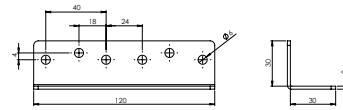

### E-298 L Gönye - Çinko

Ürün Ölçüsü 2x30x30x120

Paket içi adet 25 Adet

Koli içi adet 200 Adet

Koli Kg 24 Kg

Koli Ölçüsü 19x16,5x17 Cm