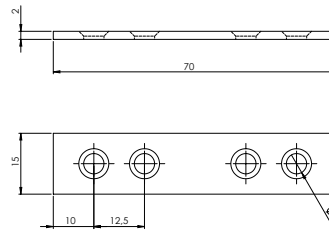

### E-161 Düz Gönye - Çinko

Ürün Ölçüsü 2x15x70

Paket içi adet 100 Adet

Koli içi adet 1000 Adet

Koli Kg 15 Kg

Koli Ölçüsü 41x14,5x16 Cm