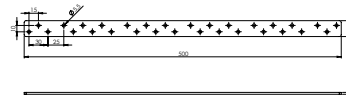

E-352 Düz Gönye - Çinko

Ürün Ölçüsü 3x25x500

Paket içi adet 10 Adet

Koli içi adet -

Koli Kg 0

Koli Ölçüsü 0

Adet