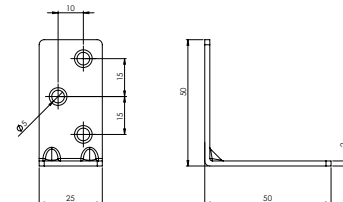

### E-137 L Gönye - Çinko

Ürün Ölçüsü 2x25x50x50

Paket içi adet 100 Adet

Koli içi adet 1000 Adet

Koli Kg 40 Kg

Koli Ölçüsü 40,5x20,5x12 Cm

₺ Adet

**E-138 Düz Gönye - Çinko****Ürün Ölçüsü** 2x25x100**Paket içi adet** 100 Adet**Koli içi adet** 1000 Adet**Koli Kg** 40 Kg**Koli Ölçüsü** 53x15x16 Cm**E-140 Düz Gönye - Çinko****Ürün Ölçüsü** 2x23x60**Paket içi adet** 100 Adet**Koli içi adet** 1000 Adet**Koli Kg** 20 Kg**Koli Ölçüsü** 41x14,5x16 Cm**E-141 6'lık Köşe Bağlantı - Çinko****Ürün Ölçüsü** 2x15x57x57**Paket içi adet** 100 Adet**Koli içi adet** 1000 Adet**Koli Kg** 18 Kg**Koli Ölçüsü** 41x14,5x16 Cm**E-142 8'lik Köşe Bağlantı - Çinko****Ürün Ölçüsü** 2x15x76x76**Paket içi adet** 100 Adet**Koli içi adet** 1000 Adet**Koli Kg** 26 Kg**Koli Ölçüsü** 53x15x16 Cm**E-143 10'luk Köşe Bağlantı - Çinko****Ürün Ölçüsü** 2x15x95x95**Paket içi adet** 100 Adet**Koli içi adet** 1000 Adet**Koli Kg** 35 Kg**Koli Ölçüsü** 32x20x25 Cm