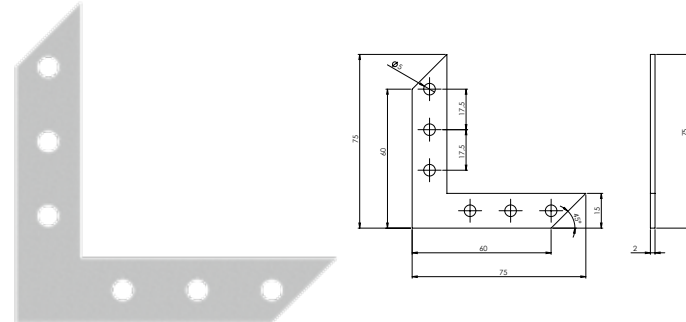

### E-137 L Gönye - Çinko

Ürün Ölçüsü 2x25x50x50

Paket içi adet 100 Adet

Koli içi adet 1000 Adet

Koli Kg 40 Kg

Koli Ölçüsü 40,5x20,5x12 Cm

₺ Adet

**E-138 Düz Gönye - Çinko****Ürün Ölçüsü** 2x25x100**Paket içi adet** 100 Adet**Koli içi adet** 1000 Adet**Koli Kg** 40 Kg**Koli Ölçüsü** 53x15x16 Cm**E-140 Düz Gönye - Çinko****Ürün Ölçüsü** 2x23x60**Paket içi adet** 100 Adet**Koli içi adet** 1000 Adet**Koli Kg** 20 Kg**Koli Ölçüsü** 41x14,5x16 Cm**E-141 6'lık Köşe Bağlantı - Çinko****Ürün Ölçüsü** 2x15x57x57**Paket içi adet** 100 Adet**Koli içi adet** 1000 Adet**Koli Kg** 18 Kg**Koli Ölçüsü** 41x14,5x16 Cm**E-142 8'lik Köşe Bağlantı - Çinko****Ürün Ölçüsü** 2x15x76x76**Paket içi adet** 100 Adet**Koli içi adet** 1000 Adet**Koli Kg** 26 Kg**Koli Ölçüsü** 53x15x16 Cm**E-143 10'luk Köşe Bağlantı - Çinko****Ürün Ölçüsü** 2x15x95x95**Paket içi adet** 100 Adet**Koli içi adet** 1000 Adet**Koli Kg** 35 Kg**Koli Ölçüsü** 32x20x25 Cm