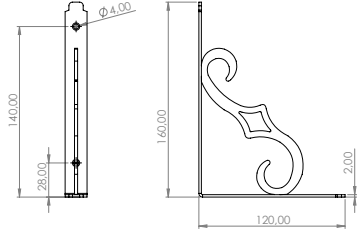

FERFORJE

Kod	Renk	Ürün Ölçüsü	Paket içi adet	Koli içi adet	Koli Kg	Koli Ölçüsü	Fiyat adet
E-359-1	(Beyaz)	2x18x120x160	1 Adet	30 Adet			₺
E-359-2	(Siyah)	2x18x120x160	1 Adet	30 Adet			₺
E-359-3	(Bakır)	2x18x120x160	1 Adet	30 Adet			₺
E-359-6	(M.Krom)	2x18x120x160	1 Adet	30 Adet			₺
E-359-7	(Altın)	2x18x120x160	1 Adet	30 Adet			₺
E-359-8	(Krom)	2x18x120x160	1 Adet	30 Adet			₺