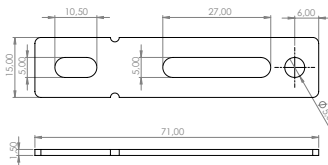

E-496 Düz Gönye - Çinko

Ürün Ölçüsü **1,5x15x71**

Paket içi adet **50 Adet**

Koli içi adet **1500 Adet**

Koli Kg **15,5 Kg**

Koli Ölçüsü **24x15x15 Cm**