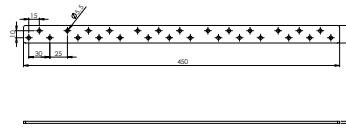

E-351 Düz Gönye - Çinko

Ürün Ölçüsü 3x25x450

Paket içi adet 10 Adet

Koli içi adet -

Koli Kg 0

Koli Ölçüsü 0

Adet